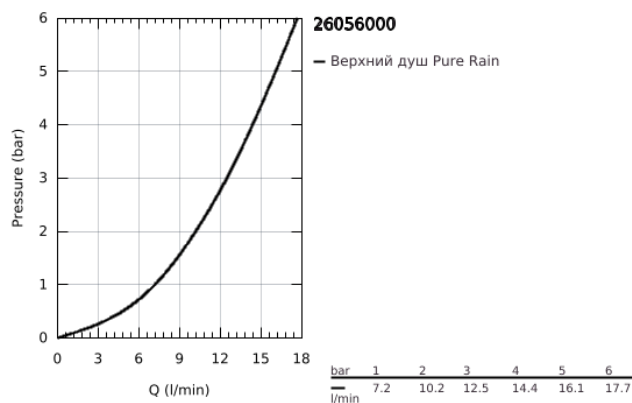

26 056 000 RAINSHOWER COSMOPOLITAN 310 ВЕРХНИЙ ДУШ С ДУШЕВЫМ КРОНШТЕЙНОМ 380 ММ, 1 РЕЖИМ СТРУИ

ОПИСАНИЕ ПРОДУКТА

- Colour: хром
- в комплект входят:
- Rainshower Cosmopolitan Верхний душ 310 (27 477 000)
- душевая струя Rain
- максимальный расход (при давлении 3 бара): 12,5 л/мин
- Rainshower Душевой кронштейн 380 мм (28 361 000)
- GROHE DreamSpray превосходный поток воды
- GROHE LongLife Finish - стойкое долговечное покрытие
- GROHE SpeedClean система против известковых отложений
- может использоваться с проточным водонагревателем

26 056 000 **RAINSHOWER COSMOPOLITAN 310 ВЕРХНИЙ ДУШ С ДУШЕВЫМ КРОНШТЕЙНОМ 380 ММ, 1 РЕЖИМ СТРУИ**

ЗАПАСНЫЕ ЧАСТИ

- 1: Розетка (Spare part-nr. 11741000)
- 2: Комплект запчастей (Spare part-nr. 45933000)