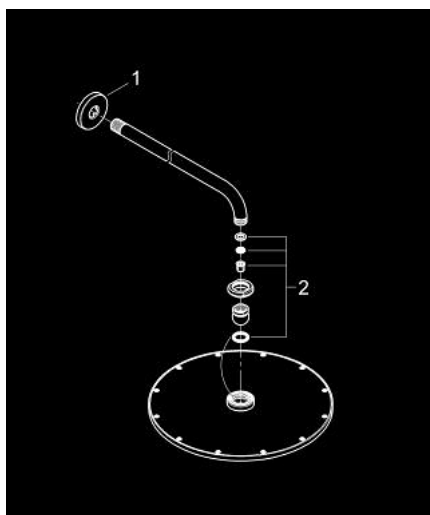

26 056 000 RAINSHOWER COSMOPOLITAN 310 ВЕРХНИЙ ДУШ С ДУШЕВЫМ КРОНШТЕЙНОМ 380 ММ, 1 РЕЖИМ СТРУИ

ОПИСАНИЕ ПРОДУКТА

- Colour: хром
- в комплект входят:
- Rainshower Cosmopolitan Верхний душ 310 (27 477 000)
- душевая струя Rain
- максимальный расход (при давлении 3 бара): 12,5 л/мин
- Rainshower Душевой кронштейн 380 мм (28 361 000)
- GROHE DreamSpray превосходный поток воды
- GROHE LongLife Finish - стойкое долговечное покрытие
- GROHE SpeedClean система против известковых отложений
- может использоваться с проточным водонагревателем

26 056 000 **RAINSHOWER COSMOPOLITAN 310 ВЕРХНИЙ ДУШ С ДУШЕВЫМ КРОНШТЕЙНОМ 380 ММ, 1 РЕЖИМ СТРУИ**

ЗАПАСНЫЕ ЧАСТИ

- 1: Розетка (Spare part-nr. 11741000)
- 2: Комплект запчастей (Spare part-nr. 45933000)