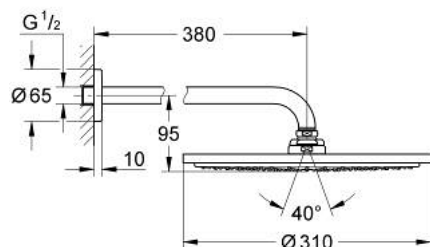

26 056 000 RAINSHOWER COSMOPOLITAN 310 ВЕРХНИЙ ДУШ С ДУШЕВЫМ КРОНШТЕЙНОМ 380 ММ, 1 РЕЖИМ СТРУИ

ОПИСАНИЕ ПРОДУКТА

- Colour: хром
- в комплект входят:
- Rainshower Cosmopolitan Верхний душ 310 (27 477 000)
- душевая струя Rain
- максимальный расход (при давлении 3 бара): 12,5 л/мин
- Rainshower Душевой кронштейн 380 мм (28 361 000)
- GROHE DreamSpray превосходный поток воды
- GROHE LongLife Finish - стойкое долговечное покрытие
- GROHE SpeedClean система против известковых отложений
- может использоваться с проточным водонагревателем

26 056 000 **RAINSHOWER COSMOPOLITAN 310 ВЕРХНИЙ ДУШ С ДУШЕВЫМ КРОНШТЕЙНОМ 380 ММ, 1 РЕЖИМ СТРУИ**

ЗАПАСНЫЕ ЧАСТИ

- 1: Розетка (Spare part-nr. 11741000)
- 2: Комплект запчастей (Spare part-nr. 45933000)