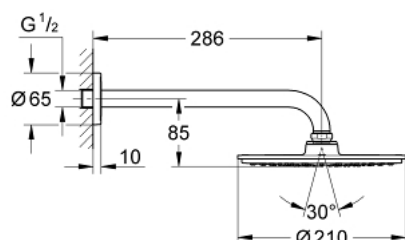

26 062 000 RAINSHOWER COSMOPOLITAN 210 ВЕРХНИЙ ДУШ С ДУШЕВЫМ КРОНШТЕЙНОМ 286 ММ, 1 РЕЖИМ СТРУИ

ОПИСАНИЕ ПРОДУКТА

- Colour: хром
- в комплект входят:
- Rainshower Cosmopolitan Верхний душ 210 (28 373)
- металл
- душевая струя Rain
- максимальный расход (при 3 бар): 8,5 л/мин
- Rainshower Душевой кронштейн 286 мм (28 576 000)
- GROHE EcoJoy Технология совершенного потока при уменьшенном расходе воды
- GROHE DreamSpray превосходный поток воды
- GROHE LongLife Finish - стойкое долговечное покрытие
- GROHE SpeedClean система против известковых отложений
- нормальная струя при давлении от 0,5 бар
- минимальное давление 1,0 бар

26 062 000 **RAINSHOWER COSMOPOLITAN 210 ВЕРХНИЙ ДУШ С ДУШЕВЫМ
КРОНШТЕЙНОМ 286 ММ, 1 РЕЖИМ СТРУИ**

ЗАПАСНЫЕ ЧАСТИ

1: Розетка (Spare part-nr. 11741000)

2: Комплект запчастей (Spare part-nr. 45933000)