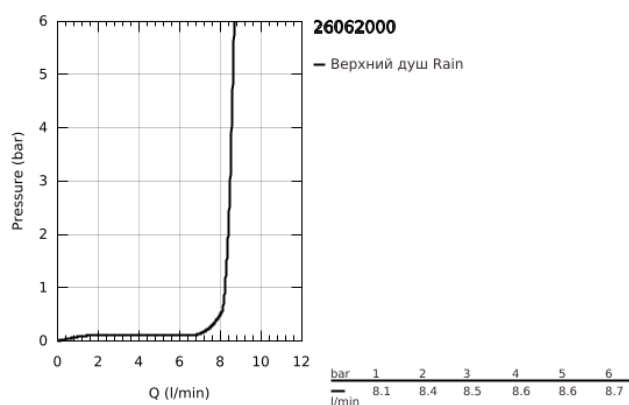

26 062 000 RAINSHOWER COSMOPOLITAN 210 ВЕРХНИЙ ДУШ С ДУШЕВЫМ КРОНШТЕЙНОМ 286 ММ, 1 РЕЖИМ СТРУИ

ОПИСАНИЕ ПРОДУКТА

- Colour: хром
- в комплект входят:
- Rainshower Cosmopolitan Верхний душ 210 (28 373)
- металл
- душевая струя Rain
- максимальный расход (при 3 бар): 8,5 л/мин
- Rainshower Душевой кронштейн 286 мм (28 576 000)
- GROHE EcoJoy Технология совершенного потока при уменьшенном расходе воды
- GROHE DreamSpray превосходный поток воды
- GROHE LongLife Finish - стойкое долговечное покрытие
- GROHE SpeedClean система против известковых отложений
- нормальная струя при давлении от 0,5 бар
- минимальное давление 1,0 бар

26 062 000 **RAINSHOWER COSMOPOLITAN 210 ВЕРХНИЙ ДУШ С ДУШЕВЫМ
КРОНШТЕЙНОМ 286 ММ, 1 РЕЖИМ СТРУИ**

ЗАПАСНЫЕ ЧАСТИ

1: Розетка (Spare part-nr. 11741000)

2: Комплект запчастей (Spare part-nr. 45933000)