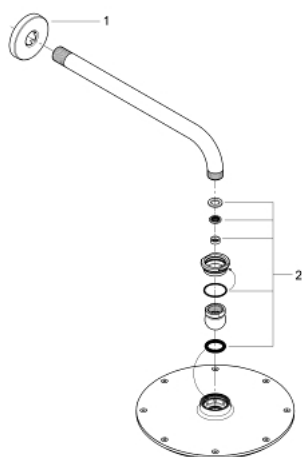

26 062 000 RAINSHOWER COSMOPOLITAN 210 ВЕРХНИЙ ДУШ С ДУШЕВЫМ КРОНШТЕЙНОМ 286 ММ, 1 РЕЖИМ СТРУИ

ОПИСАНИЕ ПРОДУКТА

- Colour: хром
- в комплект входят:
- Rainshower Cosmopolitan Верхний душ 210 (28 373)
- металл
- душевая струя Rain
- максимальный расход (при 3 бар): 8,5 л/мин
- Rainshower Душевой кронштейн 286 мм (28 576 000)
- GROHE EcoJoy Технология совершенного потока при уменьшенном расходе воды
- GROHE DreamSpray превосходный поток воды
- GROHE LongLife Finish - стойкое долговечное покрытие
- GROHE SpeedClean система против известковых отложений
- нормальная струя при давлении от 0,5 бар
- минимальное давление 1,0 бар

26 062 000 **RAINSHOWER COSMOPOLITAN 210 ВЕРХНИЙ ДУШ С ДУШЕВЫМ
КРОНШТЕЙНОМ 286 ММ, 1 РЕЖИМ СТРУИ**

ЗАПАСНЫЕ ЧАСТИ

1: Розетка (Spare part-nr. 11741000)

2: Комплект запчастей (Spare part-nr. 45933000)