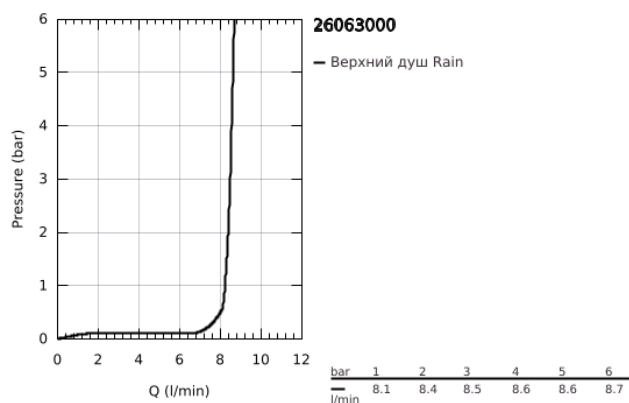

26 063 000 RAINSHOWER COSMOPOLITAN 210 ВЕРХНИЙ ДУШ С ПОТОЛОЧНЫМ ДУШЕВЫМ КРОНШТЕЙНОМ 142 ММ, 1 РЕЖИМ СТРУИ

ОПИСАНИЕ ПРОДУКТА

- Colour: хром
- в комплект входят:
- Rainshower Cosmopolitan Верхний душ 210 (28 373)
- металл
- душевая струя Rain
- максимальный расход (при 3 бар): 8,5 л/мин
- Rainshower Потолочный душевой кронштейн 142 мм (28 724 000)
- GROHE EcoJoy Технология совершенного потока при уменьшенном расходе воды
- GROHE DreamSpray превосходный поток воды
- GROHE LongLife Finish - стойкое долговечное покрытие
- GROHE SpeedClean система против известковых отложений
- нормальная струя при давлении от 0,5 бар

26 063 000 **RAINSHOWER COSMOPOLITAN 210 ВЕРХНИЙ ДУШ С ПОТОЛОЧНЫМ
ДУШЕВЫМ КРОНШТЕЙНОМ 142 ММ, 1 РЕЖИМ СТРУИ**

ЗАПАСНЫЕ ЧАСТИ

1: Розетка (Spare part-nr. 11741000)

2: Комплект запчастей (Spare part-nr. 48185000)