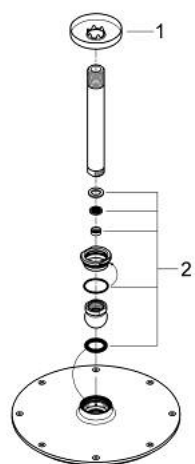

26 063 000 RAINSHOWER COSMOPOLITAN 210 ВЕРХНИЙ ДУШ С ПОТОЛОЧНЫМ ДУШЕВЫМ КРОНШТЕЙНОМ 142 ММ, 1 РЕЖИМ СТРУИ

ОПИСАНИЕ ПРОДУКТА

- Colour: хром
- в комплект входят:
- Rainshower Cosmopolitan Верхний душ 210 (28 373)
- металл
- душевая струя Rain
- максимальный расход (при 3 бар): 8,5 л/мин
- Rainshower Потолочный душевой кронштейн 142 мм (28 724 000)
- GROHE EcoJoy Технология совершенного потока при уменьшенном расходе воды
- GROHE DreamSpray превосходный поток воды
- GROHE LongLife Finish - стойкое долговечное покрытие
- GROHE SpeedClean система против известковых отложений
- нормальная струя при давлении от 0,5 бар

26 063 000 **RAINSHOWER COSMOPOLITAN 210 ВЕРХНИЙ ДУШ С ПОТОЛОЧНЫМ
ДУШЕВЫМ КРОНШТЕЙНОМ 142 ММ, 1 РЕЖИМ СТРУИ**

ЗАПАСНЫЕ ЧАСТИ

1: Розетка (Spare part-nr. 11741000)

2: Комплект запчастей (Spare part-nr. 48185000)