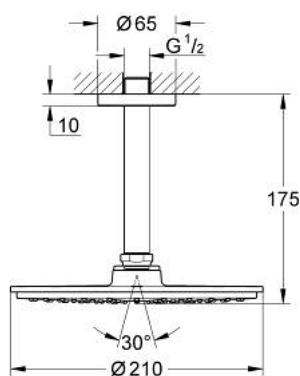

26 063 000 RAINSHOWER COSMOPOLITAN 210 ВЕРХНИЙ ДУШ С ПОТОЛОЧНЫМ ДУШЕВЫМ КРОНШТЕЙНОМ 142 ММ, 1 РЕЖИМ СТРУИ

ОПИСАНИЕ ПРОДУКТА

- Colour: хром
- в комплект входят:
- Rainshower Cosmopolitan Верхний душ 210 (28 373)
- металл
- душевая струя Rain
- максимальный расход (при 3 бар): 8,5 л/мин
- Rainshower Потолочный душевой кронштейн 142 мм (28 724 000)
- GROHE EcoJoy Технология совершенного потока при уменьшенном расходе воды
- GROHE DreamSpray превосходный поток воды
- GROHE LongLife Finish - стойкое долговечное покрытие
- GROHE SpeedClean система против известковых отложений
- нормальная струя при давлении от 0,5 бар

26 063 000 **RAINSHOWER COSMOPOLITAN 210 ВЕРХНИЙ ДУШ С ПОТОЛОЧНЫМ
ДУШЕВЫМ КРОНШТЕЙНОМ 142 ММ, 1 РЕЖИМ СТРУИ**

ЗАПАСНЫЕ ЧАСТИ

1: Розетка (Spare part-nr. 11741000)

2: Комплект запчастей (Spare part-nr. 48185000)