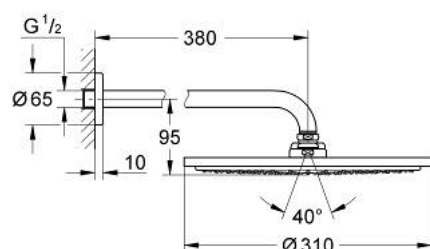

26 066 000 RAINSHOWER COSMOPOLITAN 310 ВЕРХНИЙ ДУШ С ДУШЕВЫМ КРОНШТЕЙНОМ 380 ММ, 1 РЕЖИМ СТРУИ

ОПИСАНИЕ ПРОДУКТА

- Colour: хром
- в комплект входят:
- Rainshower Cosmopolitan Верхний душ 310 (27 478 000)
- металл
- душевая струя Rain
- максимальный расход (при 3 бар): 8,0 л/мин
- Rainshower Душевой кронштейн 380 мм (28 361 000)
- GROHE EcoJoy Технология совершенного потока при уменьшенном расходе воды
- GROHE DreamSpray превосходный поток воды
- GROHE LongLife Finish - стойкое долговечное покрытие
- GROHE SpeedClean система против известковых отложений
- может использоваться с проточным водонагревателем
- минимальное давление 1,0 бар

26 066 000 **RAINSHOWER COSMOPOLITAN 310 ВЕРХНИЙ ДУШ С ДУШЕВЫМ КРОНШТЕЙНОМ 380 ММ, 1 РЕЖИМ СТРУИ**

ЗАПАСНЫЕ ЧАСТИ

1: Розетка (Spare part-nr. 11741000)

2: Комплект запчастей (Spare part-nr. 45933000)