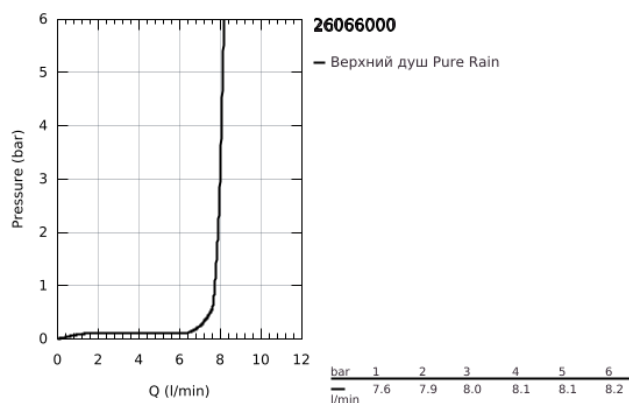

26 066 000 RAINSHOWER COSMOPOLITAN 310 ВЕРХНИЙ ДУШ С ДУШЕВЫМ КРОНШТЕЙНОМ 380 ММ, 1 РЕЖИМ СТРУИ

ОПИСАНИЕ ПРОДУКТА

- Colour: хром
- в комплект входят:
- Rainshower Cosmopolitan Верхний душ 310 (27 478 000)
- металл
- душевая струя Rain
- максимальный расход (при 3 бар): 8,0 л/мин
- Rainshower Душевой кронштейн 380 мм (28 361 000)
- GROHE EcoJoy Технология совершенного потока при уменьшенном расходе воды
- GROHE DreamSpray превосходный поток воды
- GROHE LongLife Finish - стойкое долговечное покрытие
- GROHE SpeedClean система против известковых отложений
- может использоваться с проточным водонагревателем
- минимальное давление 1,0 бар

26 066 000 **RAINSHOWER COSMOPOLITAN 310 ВЕРХНИЙ ДУШ С ДУШЕВЫМ КРОНШТЕЙНОМ 380 ММ, 1 РЕЖИМ СТРУИ**

ЗАПАСНЫЕ ЧАСТИ

1: Розетка (Spare part-nr. 11741000)

2: Комплект запчастей (Spare part-nr. 45933000)