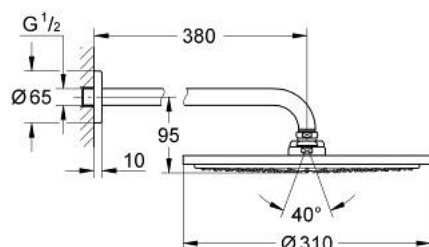

26 066 A00 RAINSHOWER COSMOPOLITAN 310 ВЕРХНИЙ ДУШ С ДУШЕВЫМ КРОНШТЕЙНОМ 380 ММ, 1 РЕЖИМ СТРУИ

ОПИСАНИЕ ПРОДУКТА

- Colour: темный графит, глянец
- в комплект входят:
- Rainshower Cosmopolitan Верхний душ 310
- металл
- душевая струя Rain
- максимальный расход (при 3 бар): 8,0 л/мин
- shower arm Rainshower 380 mm
- GROHE EcoJoy Технология совершенного потока при уменьшенном расходе воды
- GROHE DreamSpray превосходный поток воды
- GROHE LongLife finish - стойкое долговечное покрытие
- GROHE SpeedClean система против известковых отложений
- может использоваться с проточным водонагревателем
- минимальное давление 1,0 бар

26 066 A00 **RAINSHOWER COSMOPOLITAN 310 ВЕРХНИЙ ДУШ С ДУШЕВЫМ КРОНШТЕЙНОМ 380 ММ, 1 РЕЖИМ СТРУИ**

ЗАПАСНЫЕ ЧАСТИ

1: escutcheon (Spare part-nr. 11741A00)

2: Комплект запчастей (Spare part-nr. 45933000)