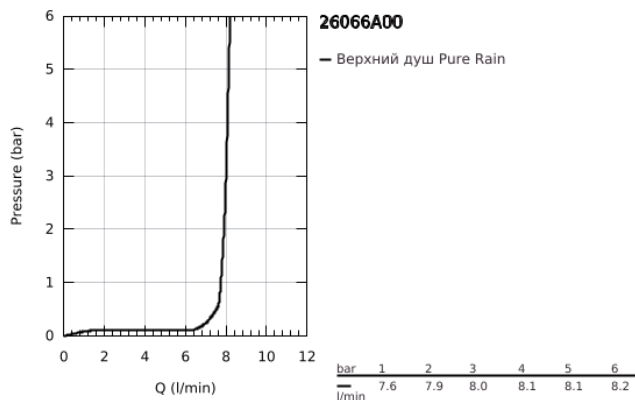

26 066 A00 RAINSHOWER COSMOPOLITAN 310 ВЕРХНИЙ ДУШ С ДУШЕВЫМ КРОНШТЕЙНОМ 380 ММ, 1 РЕЖИМ СТРУИ

ОПИСАНИЕ ПРОДУКТА

- Colour: темный графит, глянец
- в комплект входят:
- Rainshower Cosmopolitan Верхний душ 310
- металл
- душевая струя Rain
- максимальный расход (при 3 бар): 8,0 л/мин
- shower arm Rainshower 380 mm
- GROHE EcoJoy Технология совершенного потока при уменьшенном расходе воды
- GROHE DreamSpray превосходный поток воды
- GROHE LongLife finish - стойкое долговечное покрытие
- GROHE SpeedClean система против известковых отложений
- может использоваться с проточным водонагревателем
- минимальное давление 1,0 бар

26 066 A00 **RAINSHOWER COSMOPOLITAN 310 ВЕРХНИЙ ДУШ С ДУШЕВЫМ КРОНШТЕЙНОМ 380 ММ, 1 РЕЖИМ СТРУИ**

ЗАПАСНЫЕ ЧАСТИ

1: escutcheon (Spare part-nr. 11741A00)

2: Комплект запчастей (Spare part-nr. 45933000)