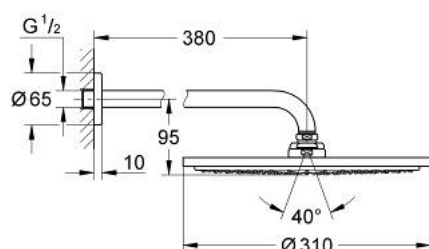

26 066 AL0 RAINSHOWER COSMOPOLITAN 310 ВЕРХНИЙ ДУШ С ДУШЕВЫМ КРОНШТЕЙНОМ 380 ММ, 1 РЕЖИМ СТРУИ

ОПИСАНИЕ ПРОДУКТА

- Colour: темный графит, матовый
- в комплект входят:
- Rainshower Cosmopolitan Верхний душ 310
- металл
- душевая струя Rain
- максимальный расход (при 3 бар): 8,0 л/мин
- shower arm Rainshower 380 mm
- GROHE EcoJoy Технология совершенного потока при уменьшенном расходе воды
- GROHE DreamSpray превосходный поток воды
- GROHE LongLife finish - стойкое долговечное покрытие
- GROHE SpeedClean система против известковых отложений
- может использоваться с проточным водонагревателем
- минимальное давление 1,0 бар

26 066 AL0 RAINSHOWER COSMOPOLITAN 310 ВЕРХНИЙ ДУШ С ДУШЕВЫМ
КРОНШТЕЙНОМ 380 ММ, 1 РЕЖИМ СТРУИ

ЗАПАСНЫЕ ЧАСТИ

1: Розетка (Spare part-nr. 11741AL0)

2: Комплект запчастей (Spare part-nr. 45933000)