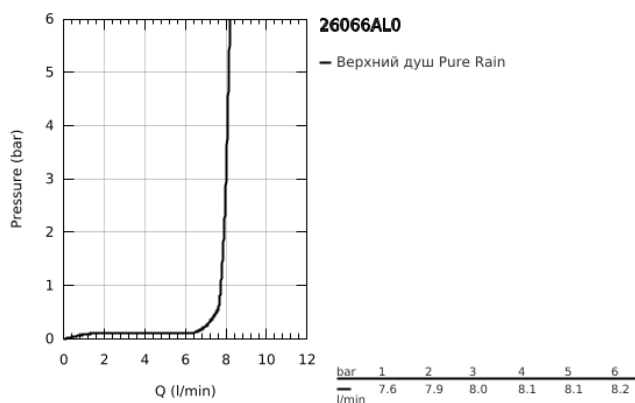

26 066 AL0 RAINSHOWER COSMOPOLITAN 310 ВЕРХНИЙ ДУШ С ДУШЕВЫМ КРОНШТЕЙНОМ 380 ММ, 1 РЕЖИМ СТРУИ

ОПИСАНИЕ ПРОДУКТА

- Colour: темный графит, матовый
- в комплект входят:
- Rainshower Cosmopolitan Верхний душ 310
- металл
- душевая струя Rain
- максимальный расход (при 3 бар): 8,0 л/мин
- shower arm Rainshower 380 mm
- GROHE EcoJoy Технология совершенного потока при уменьшенном расходе воды
- GROHE DreamSpray превосходный поток воды
- GROHE LongLife finish - стойкое долговечное покрытие
- GROHE SpeedClean система против известковых отложений
- может использоваться с проточным водонагревателем
- минимальное давление 1,0 бар

26 066 AL0 RAINSHOWER COSMOPOLITAN 310 ВЕРХНИЙ ДУШ С ДУШЕВЫМ
КРОНШТЕЙНОМ 380 ММ, 1 РЕЖИМ СТРУИ

ЗАПАСНЫЕ ЧАСТИ

1: Розетка (Spare part-nr. 11741AL0)

2: Комплект запчастей (Spare part-nr. 45933000)