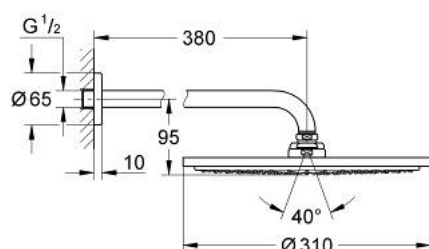

26 066 DA0 RAINSHOWER COSMOPOLITAN 310 ВЕРХНИЙ ДУШ С ДУШЕВЫМ КРОНШТЕЙНОМ 380 ММ, 1 РЕЖИМ СТРУИ

ОПИСАНИЕ ПРОДУКТА

- Colour: теплый закат, глянec
- в комплект входят:
- Rainshower Cosmopolitan Верхний душ 310
- металл
- душевая струя Rain
- максимальный расход (при 3 бар): 8,0 л/мин
- shower arm Rainshower 380 mm
- GROHE EcoJoy Технология совершенного потока при уменьшенном расходе воды
- GROHE DreamSpray превосходный поток воды
- GROHE LongLife finish - стойкое долговечное покрытие
- GROHE SpeedClean система против известковых отложений
- может использоваться с проточным водонагревателем
- минимальное давление 1,0 бар

26 066 DA0 **RAINSHOWER COSMOPOLITAN 310 ВЕРХНИЙ ДУШ С ДУШЕВЫМ
КРОНШТЕЙНОМ 380 ММ, 1 РЕЖИМ СТРУИ**

ЗАПАСНЫЕ ЧАСТИ

1: escutcheon (Spare part-nr. 11741DA0)

2: Комплект запчастей (Spare part-nr. 45933000)