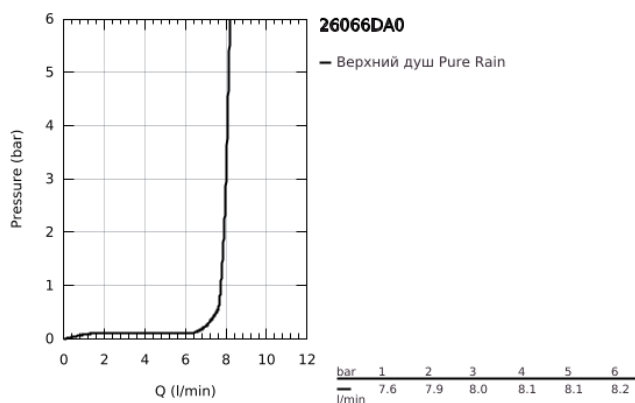

26 066 DA0 RAINSHOWER COSMOPOLITAN 310 ВЕРХНИЙ ДУШ С ДУШЕВЫМ КРОНШТЕЙНОМ 380 ММ, 1 РЕЖИМ СТРУИ

ОПИСАНИЕ ПРОДУКТА

- Colour: теплый закат, глянec
- в комплект входят:
- Rainshower Cosmopolitan Верхний душ 310
- металл
- душевая струя Rain
- максимальный расход (при 3 бар): 8,0 л/мин
- shower arm Rainshower 380 mm
- GROHE EcoJoy Технология совершенного потока при уменьшенном расходе воды
- GROHE DreamSpray превосходный поток воды
- GROHE LongLife finish - стойкое долговечное покрытие
- GROHE SpeedClean система против известковых отложений
- может использоваться с проточным водонагревателем
- минимальное давление 1,0 бар

26 066 DA0 **RAINSHOWER COSMOPOLITAN 310 ВЕРХНИЙ ДУШ С ДУШЕВЫМ
КРОНШТЕЙНОМ 380 ММ, 1 РЕЖИМ СТРУИ**

ЗАПАСНЫЕ ЧАСТИ

1: escutcheon (Spare part-nr. 11741DA0)

2: Комплект запчастей (Spare part-nr. 45933000)