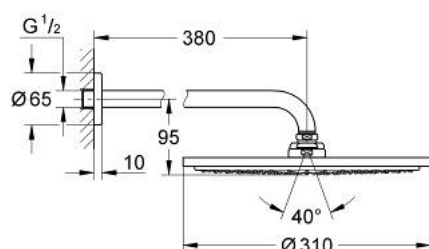

26 066 DC0 RAINSHOWER COSMOPOLITAN 310 ВЕРХНИЙ ДУШ С ДУШЕВЫМ КРОНШТЕЙНОМ 380 ММ, 1 РЕЖИМ СТРУИ

ОПИСАНИЕ ПРОДУКТА

- Colour: суперсталь
- в комплект входят:
- Rainshower Cosmopolitan Верхний душ 310
- металл
- душевая струя Rain
- максимальный расход (при 3 бар): 8,0 л/мин
- shower arm Rainshower 380 mm
- GROHE EcoJoy Технология совершенного потока при уменьшенном расходе воды
- GROHE DreamSpray превосходный поток воды
- GROHE LongLife finish - стойкое долговечное покрытие
- GROHE SpeedClean система против известковых отложений
- может использоваться с проточным водонагревателем
- минимальное давление 1,0 бар

26 066 DC0 **RAINSHOWER COSMOPOLITAN 310 ВЕРХНИЙ ДУШ С ДУШЕВЫМ КРОНШТЕЙНОМ 380 ММ, 1 РЕЖИМ СТРУИ**

ЗАПАСНЫЕ ЧАСТИ

1: Розетка (Spare part-nr. 11741DC0)

2: Комплект запчастей (Spare part-nr. 45933000)