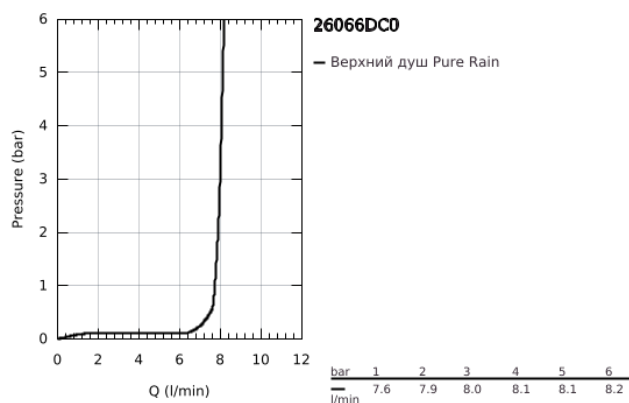

26 066 DC0 RAINSHOWER COSMOPOLITAN 310 ВЕРХНИЙ ДУШ С ДУШЕВЫМ КРОНШТЕЙНОМ 380 ММ, 1 РЕЖИМ СТРУИ

ОПИСАНИЕ ПРОДУКТА

- Colour: суперсталь
- в комплект входят:
- Rainshower Cosmopolitan Верхний душ 310
- металл
- душевая струя Rain
- максимальный расход (при 3 бар): 8,0 л/мин
- shower arm Rainshower 380 mm
- GROHE EcoJoy Технология совершенного потока при уменьшенном расходе воды
- GROHE DreamSpray превосходный поток воды
- GROHE LongLife finish - стойкое долговечное покрытие
- GROHE SpeedClean система против известковых отложений
- может использоваться с проточным водонагревателем
- минимальное давление 1,0 бар

26 066 DC0 **RAINSHOWER COSMOPOLITAN 310 ВЕРХНИЙ ДУШ С ДУШЕВЫМ КРОНШТЕЙНОМ 380 ММ, 1 РЕЖИМ СТРУИ**

ЗАПАСНЫЕ ЧАСТИ

1: Розетка (Spare part-nr. 11741DC0)

2: Комплект запчастей (Spare part-nr. 45933000)