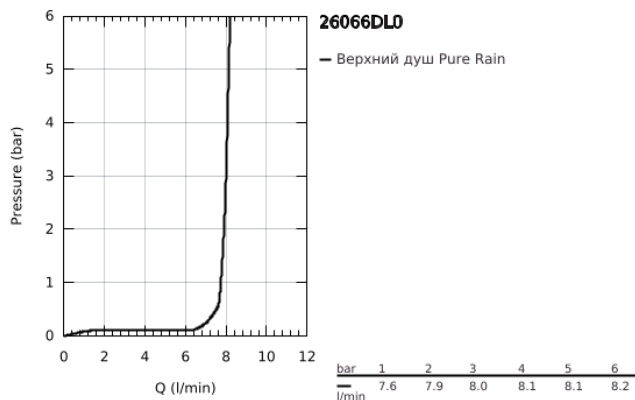

26 066 DL0 RAINSHOWER COSMOPOLITAN 310 ВЕРХНИЙ ДУШ С ДУШЕВЫМ КРОНШТЕЙНОМ 380 ММ, 1 РЕЖИМ СТРУИ

ОПИСАНИЕ ПРОДУКТА

- Colour: теплый закат, матовый
- в комплект входят:
- Rainshower Cosmopolitan Верхний душ 310
- металл
- душевая струя Rain
- максимальный расход (при 3 бар): 8,0 л/мин
- shower arm Rainshower 380 mm
- GROHE EcoJoy Технология совершенного потока при уменьшенном расходе воды
- GROHE DreamSpray превосходный поток воды
- GROHE LongLife finish - стойкое долговечное покрытие
- GROHE SpeedClean система против известковых отложений
- может использоваться с проточным водонагревателем
- минимальное давление 1,0 бар

26 066 DL0 **RAINSHOWER COSMOPOLITAN 310 ВЕРХНИЙ ДУШ С ДУШЕВЫМ КРОНШТЕЙНОМ 380 ММ, 1 РЕЖИМ СТРУИ**

ЗАПАСНЫЕ ЧАСТИ

1: escutcheon (Spare part-nr. 11741DL0)

2: Комплект запчастей (Spare part-nr. 45933000)