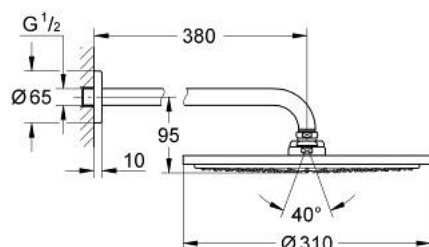

26 066 DL0 RAINSHOWER COSMOPOLITAN 310 ВЕРХНИЙ ДУШ С ДУШЕВЫМ КРОНШТЕЙНОМ 380 ММ, 1 РЕЖИМ СТРУИ

ОПИСАНИЕ ПРОДУКТА

- Colour: теплый закат, матовый
- в комплект входят:
- Rainshower Cosmopolitan Верхний душ 310
- металл
- душевая струя Rain
- максимальный расход (при 3 бар): 8,0 л/мин
- shower arm Rainshower 380 mm
- GROHE EcoJoy Технология совершенного потока при уменьшенном расходе воды
- GROHE DreamSpray превосходный поток воды
- GROHE LongLife finish - стойкое долговечное покрытие
- GROHE SpeedClean система против известковых отложений
- может использоваться с проточным водонагревателем
- минимальное давление 1,0 бар

26 066 DL0 **RAINSHOWER COSMOPOLITAN 310 ВЕРХНИЙ ДУШ С ДУШЕВЫМ КРОНШТЕЙНОМ 380 ММ, 1 РЕЖИМ СТРУИ**

ЗАПАСНЫЕ ЧАСТИ

1: escutcheon (Spare part-nr. 11741DL0)

2: Комплект запчастей (Spare part-nr. 45933000)