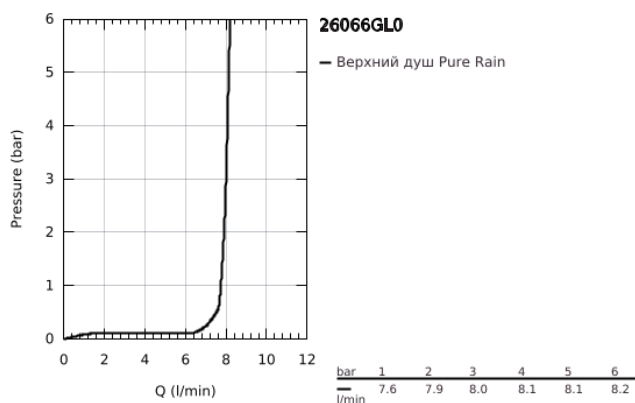

26 066 GL0 RAINSHOWER COSMOPOLITAN 310 ВЕРХНИЙ ДУШ С ДУШЕВЫМ КРОНШТЕЙНОМ 380 ММ, 1 РЕЖИМ СТРУИ

ОПИСАНИЕ ПРОДУКТА

- Colour: холодный рассвет, глянец
- в комплект входят:
- Rainshower Cosmopolitan Верхний душ 310
- металл
- душевая струя Rain
- максимальный расход (при 3 бар): 8,0 л/мин
- shower arm Rainshower 380 mm
- GROHE EcoJoy Технология совершенного потока при уменьшенном расходе воды
- GROHE DreamSpray превосходный поток воды
- GROHE LongLife finish - стойкое долговечное покрытие
- GROHE SpeedClean система против известковых отложений
- может использоваться с проточным водонагревателем
- минимальное давление 1,0 бар

26 066 GL0 RAINSHOWER COSMOPOLITAN 310 ВЕРХНИЙ ДУШ С ДУШЕВЫМ
КРОНШТЕЙНОМ 380 ММ, 1 РЕЖИМ СТРУИ

ЗАПАСНЫЕ ЧАСТИ

1: escutcheon (Spare part-nr. 11741GL0)

2: Комплект запчастей (Spare part-nr. 45933000)