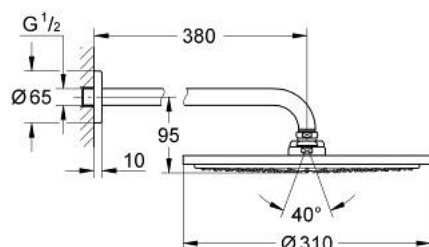

26 066 GL0 RAINSHOWER COSMOPOLITAN 310 ВЕРХНИЙ ДУШ С ДУШЕВЫМ КРОНШТЕЙНОМ 380 ММ, 1 РЕЖИМ СТРУИ

ОПИСАНИЕ ПРОДУКТА

- Colour: холодный рассвет, глянец
- в комплект входят:
- Rainshower Cosmopolitan Верхний душ 310
- металл
- душевая струя Rain
- максимальный расход (при 3 бар): 8,0 л/мин
- shower arm Rainshower 380 mm
- GROHE EcoJoy Технология совершенного потока при уменьшенном расходе воды
- GROHE DreamSpray превосходный поток воды
- GROHE LongLife finish - стойкое долговечное покрытие
- GROHE SpeedClean система против известковых отложений
- может использоваться с проточным водонагревателем
- минимальное давление 1,0 бар

26 066 GL0 RAINSHOWER COSMOPOLITAN 310 ВЕРХНИЙ ДУШ С ДУШЕВЫМ
КРОНШТЕЙНОМ 380 ММ, 1 РЕЖИМ СТРУИ

ЗАПАСНЫЕ ЧАСТИ

1: escutcheon (Spare part-nr. 11741GL0)

2: Комплект запчастей (Spare part-nr. 45933000)