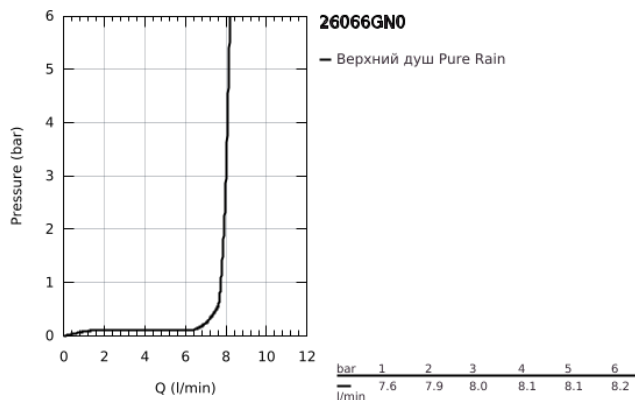

## 26 066 GN0 RAINSHOWER COSMOPOLITAN 310 ВЕРХНИЙ ДУШ С ДУШЕВЫМ КРОНШТЕЙНОМ 380 ММ, 1 РЕЖИМ СТРУИ

### ОПИСАНИЕ ПРОДУКТА

- Colour: холодный рассвет, матовый
- в комплект входят:
- Rainshower Cosmopolitan Верхний душ 310
- металл
- душевая струя Rain
- максимальный расход (при 3 бар): 8,0 л/мин
- shower arm Rainshower 380 mm
- GROHE EcoJoy Технология совершенного потока при уменьшенном расходе воды
- GROHE DreamSpray превосходный поток воды
- GROHE LongLife finish - стойкое долговечное покрытие
- GROHE SpeedClean система против известковых отложений
- может использоваться с проточным водонагревателем
- минимальное давление 1,0 бар