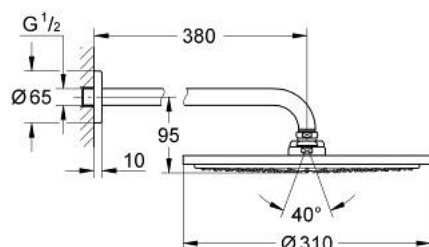

## 26 066 GN0 RAINSHOWER COSMOPOLITAN 310 ВЕРХНИЙ ДУШ С ДУШЕВЫМ КРОНШТЕЙНОМ 380 ММ, 1 РЕЖИМ СТРУИ

### ОПИСАНИЕ ПРОДУКТА

- Colour: холодный рассвет, матовый
- в комплект входят:
- Rainshower Cosmopolitan Верхний душ 310
- металл
- душевая струя Rain
- максимальный расход (при 3 бар): 8,0 л/мин
- shower arm Rainshower 380 mm
- GROHE EcoJoy Технология совершенного потока при уменьшенном расходе воды
- GROHE DreamSpray превосходный поток воды
- GROHE LongLife finish - стойкое долговечное покрытие
- GROHE SpeedClean система против известковых отложений
- может использоваться с проточным водонагревателем
- минимальное давление 1,0 бар

26 066 GN0 RAINSHOWER COSMOPOLITAN 310 ВЕРХНИЙ ДУШ С ДУШЕВЫМ  
КРОНШТЕЙНОМ 380 ММ, 1 РЕЖИМ СТРУИ

**ЗАПАСНЫЕ ЧАСТИ**

1: escutcheon (Spare part-nr. 11741GN0)

2: Комплект запчастей (Spare part-nr. 45933000)