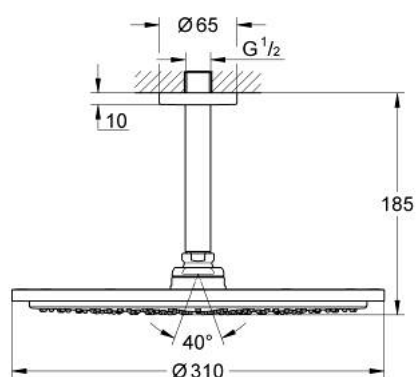

## 26 067 000 RAINSHOWER COSMOPOLITAN 310 ВЕРХНИЙ ДУШ С ПОТОЛОЧНЫМ ДУШЕВЫМ КРОНШТЕЙНОМ 142 ММ, 1 РЕЖИМ СТРУИ

### ОПИСАНИЕ ПРОДУКТА

- Colour: хром
- в комплект входят:
- Rainshower Cosmopolitan Верхний душ 310 (27 478 000)
- металл
- душевая струя Rain
- максимальный расход (при 3 бар): 8,0 л/мин
- Rainshower Потолочный душевой кронштейн 142 мм (28 724 000)
- GROHE EcoJoy Технология совершенного потока при уменьшенном расходе воды
- GROHE DreamSpray превосходный поток воды
- GROHE LongLife Finish - стойкое долговечное покрытие
- GROHE SpeedClean система против известковых отложений
- может использоваться с проточным водонагревателем
- минимальное давление 1,0 бар

26 067 000 **RAINSHOWER COSMOPOLITAN 310 ВЕРХНИЙ ДУШ С ПОТОЛОЧНЫМ  
ДУШЕВЫМ КРОНШТЕЙНОМ 142 ММ, 1 РЕЖИМ СТРУИ**

**ЗАПАСНЫЕ ЧАСТИ**

1: Розетка (Spare part-nr. 11741000)

2: Комплект запчастей (Spare part-nr. 45933000)