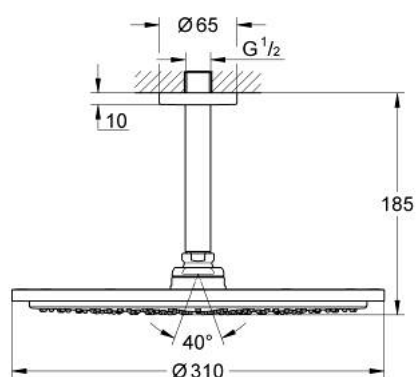

26 067 000 RAINSHOWER COSMOPOLITAN 310 ВЕРХНИЙ ДУШ С ПОТОЛОЧНЫМ ДУШЕВЫМ КРОНШТЕЙНОМ 142 ММ, 1 РЕЖИМ СТРУИ

ОПИСАНИЕ ПРОДУКТА

- Colour: хром
- в комплект входят:
- Rainshower Cosmopolitan Верхний душ 310 (27 478 000)
- металл
- душевая струя Rain
- максимальный расход (при 3 бар): 8,0 л/мин
- Rainshower Потолочный душевой кронштейн 142 мм (28 724 000)
- GROHE EcoJoy Технология совершенного потока при уменьшенном расходе воды
- GROHE DreamSpray превосходный поток воды
- GROHE LongLife Finish - стойкое долговечное покрытие
- GROHE SpeedClean система против известковых отложений
- может использоваться с проточным водонагревателем
- минимальное давление 1,0 бар

26 067 000 **RAINSHOWER COSMOPOLITAN 310 ВЕРХНИЙ ДУШ С ПОТОЛОЧНЫМ
ДУШЕВЫМ КРОНШТЕЙНОМ 142 ММ, 1 РЕЖИМ СТРУИ**

ЗАПАСНЫЕ ЧАСТИ

- 1: Розетка (Spare part-nr. 11741000)
- 2: Комплект запчастей (Spare part-nr. 45933000)