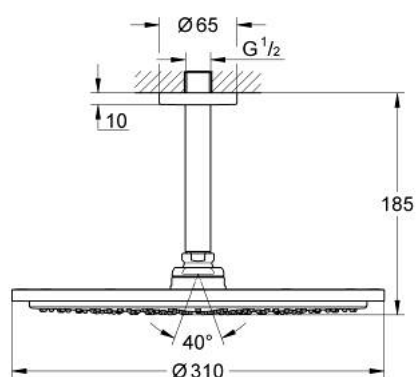

26 067 000 RAINSHOWER COSMOPOLITAN 310 ВЕРХНИЙ ДУШ С ПОТОЛОЧНЫМ ДУШЕВЫМ КРОНШТЕЙНОМ 142 ММ, 1 РЕЖИМ СТРУИ

ОПИСАНИЕ ПРОДУКТА

- Colour: хром
- в комплект входят:
- Rainshower Cosmopolitan Верхний душ 310 (27 478 000)
- металл
- душевая струя Rain
- максимальный расход (при 3 бар): 8,0 л/мин
- Rainshower Потолочный душевой кронштейн 142 мм (28 724 000)
- GROHE DreamSpray превосходный поток воды
- GROHE LongLife Finish - стойкое долговечное покрытие
- GROHE SpeedClean система против известковых отложений
- может использоваться с проточным водонагревателем
- минимальное давление 1,0 бар

26 067 000 **RAINSHOWER COSMOPOLITAN 310 ВЕРХНИЙ ДУШ С ПОТОЛОЧНЫМ
ДУШЕВЫМ КРОНШТЕЙНОМ 142 ММ, 1 РЕЖИМ СТРУИ**

ЗАПАСНЫЕ ЧАСТИ

1: Розетка (Spare part-nr. 11741000)

2: Комплект запчастей (Spare part-nr. 45933000)