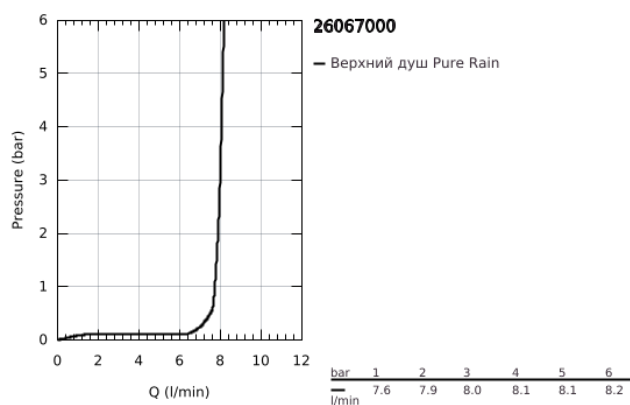

## 26 067 000 RAINSHOWER COSMOPOLITAN 310 ВЕРХНИЙ ДУШ С ПОТОЛОЧНЫМ ДУШЕВЫМ КРОНШТЕЙНОМ 142 ММ, 1 РЕЖИМ СТРУИ

### ОПИСАНИЕ ПРОДУКТА

- Colour: хром
- в комплект входят:
- Rainshower Cosmopolitan Верхний душ 310 (27 478 000)
- металл
- душевая струя Rain
- максимальный расход (при 3 бар): 8,0 л/мин
- Rainshower Потолочный душевой кронштейн 142 мм (28 724 000)
- GROHE EcoJoy Технология совершенного потока при уменьшенном расходе воды
- GROHE DreamSpray превосходный поток воды
- GROHE LongLife Finish - стойкое долговечное покрытие
- GROHE SpeedClean система против известковых отложений
- может использоваться с проточным водонагревателем
- минимальное давление 1,0 бар

26 067 000 **RAINSHOWER COSMOPOLITAN 310 ВЕРХНИЙ ДУШ С ПОТОЛОЧНЫМ  
ДУШЕВЫМ КРОНШТЕЙНОМ 142 ММ, 1 РЕЖИМ СТРУИ**

**ЗАПАСНЫЕ ЧАСТИ**

1: Розетка (Spare part-nr. 11741000)

2: Комплект запчастей (Spare part-nr. 45933000)