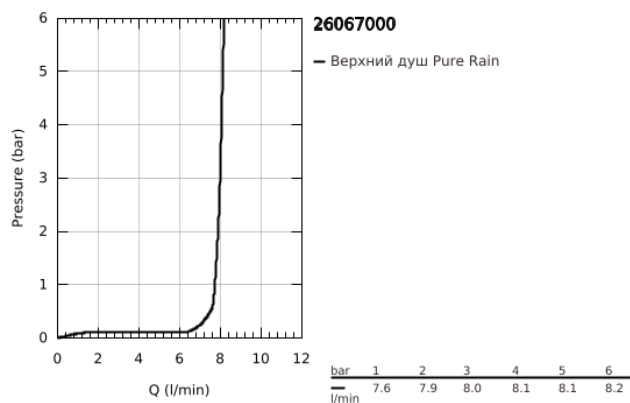

26 067 000 RAINSHOWER COSMOPOLITAN 310 ВЕРХНИЙ ДУШ С ПОТОЛОЧНЫМ ДУШЕВЫМ КРОНШТЕЙНОМ 142 ММ, 1 РЕЖИМ СТРУИ

ОПИСАНИЕ ПРОДУКТА

- Colour: хром
- в комплект входят:
- Rainshower Cosmopolitan Верхний душ 310 (27 478 000)
- металл
- душевая струя Rain
- максимальный расход (при 3 бар): 8,0 л/мин
- Rainshower Потолочный душевой кронштейн 142 мм (28 724 000)
- GROHE EcoJoy Технология совершенного потока при уменьшенном расходе воды
- GROHE DreamSpray превосходный поток воды
- GROHE LongLife Finish - стойкое долговечное покрытие
- GROHE SpeedClean система против известковых отложений
- может использоваться с проточным водонагревателем
- минимальное давление 1,0 бар

26 067 000 **RAINSHOWER COSMOPOLITAN 310 ВЕРХНИЙ ДУШ С ПОТОЛОЧНЫМ
ДУШЕВЫМ КРОНШТЕЙНОМ 142 ММ, 1 РЕЖИМ СТРУИ**

ЗАПАСНЫЕ ЧАСТИ

- 1: Розетка (Spare part-nr. 11741000)
- 2: Комплект запчастей (Spare part-nr. 45933000)