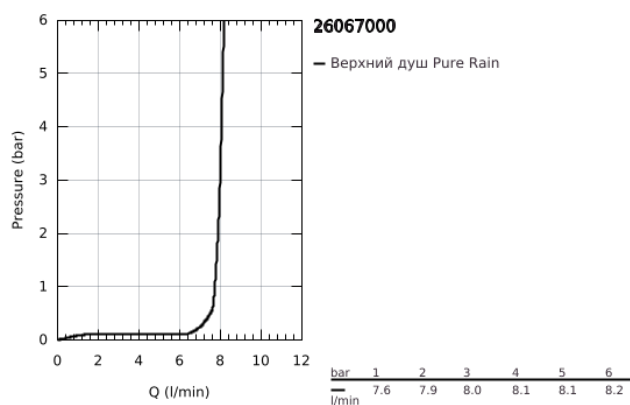

26 067 000 RAINSHOWER COSMOPOLITAN 310 ВЕРХНИЙ ДУШ С ПОТОЛОЧНЫМ ДУШЕВЫМ КРОНШТЕЙНОМ 142 ММ, 1 РЕЖИМ СТРУИ

ОПИСАНИЕ ПРОДУКТА

- Colour: хром
- в комплект входят:
- Rainshower Cosmopolitan Верхний душ 310 (27 478 000)
- металл
- душевая струя Rain
- максимальный расход (при 3 бар): 8,0 л/мин
- Rainshower Потолочный душевой кронштейн 142 мм (28 724 000)
- GROHE DreamSpray превосходный поток воды
- GROHE LongLife Finish - стойкое долговечное покрытие
- GROHE SpeedClean система против известковых отложений
- может использоваться с проточным водонагревателем
- минимальное давление 1,0 бар

26 067 000 **RAINSHOWER COSMOPOLITAN 310 ВЕРХНИЙ ДУШ С ПОТОЛОЧНЫМ
ДУШЕВЫМ КРОНШТЕЙНОМ 142 ММ, 1 РЕЖИМ СТРУИ**

ЗАПАСНЫЕ ЧАСТИ

1: Розетка (Spare part-nr. 11741000)

2: Комплект запчастей (Spare part-nr. 45933000)