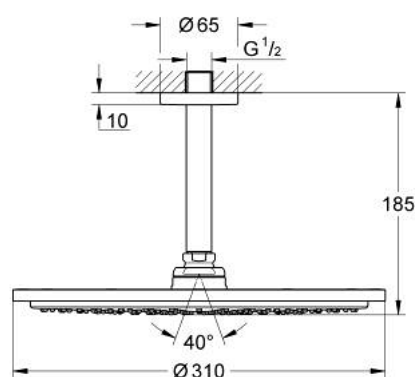

26 067 A00 RAINSHOWER COSMOPOLITAN 310 ВЕРХНИЙ ДУШ С ПОТОЛОЧНЫМ ДУШЕВЫМ КРОНШТЕЙНОМ 142 ММ, 1 РЕЖИМ СТРУИ

ОПИСАНИЕ ПРОДУКТА

- Colour: темный графит, глянец
- в комплект входят:
- Rainshower Cosmopolitan Верхний душ 310
- металл
- душевая струя Rain
- максимальный расход (при 3 бар): 8,0 л/мин
- Rainshower Потолочный душевой кронштейн 142 мм
- GROHE EcoJoy Технология совершенного потока при уменьшенном расходе воды
- GROHE DreamSpray превосходный поток воды
- GROHE LongLife finish - стойкое долговечное покрытие
- GROHE SpeedClean система против известковых отложений
- может использоваться с проточным водонагревателем
- минимальное давление 1,0 бар

26 067 A00 RAINSHOWER COSMOPOLITAN 310 ВЕРХНИЙ ДУШ С ПОТОЛОЧНЫМ
ДУШЕВЫМ КРОНШТЕЙНОМ 142 ММ, 1 РЕЖИМ СТРУИ

ЗАПАСНЫЕ ЧАСТИ

1: escutcheon (Spare part-nr. 11741A00)

2: Комплект запчастей (Spare part-nr. 45933000)