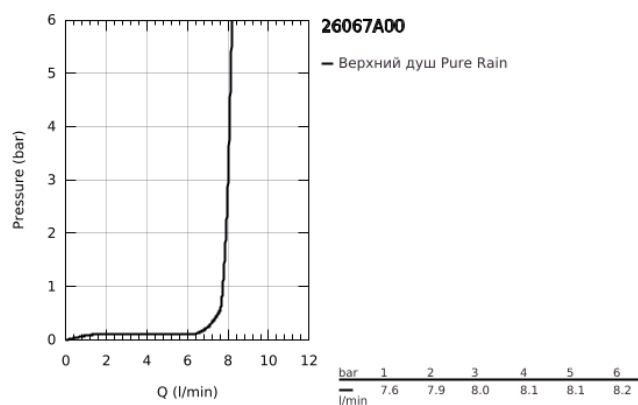

26 067 A00 RAINSHOWER COSMOPOLITAN 310 ВЕРХНИЙ ДУШ С ПОТОЛОЧНЫМ ДУШЕВЫМ КРОНШТЕЙНОМ 142 ММ, 1 РЕЖИМ СТРУИ

ОПИСАНИЕ ПРОДУКТА

- Colour: темный графит, глянец
- в комплект входят:
- Rainshower Cosmopolitan Верхний душ 310
- металл
- душевая струя Rain
- максимальный расход (при 3 бар): 8,0 л/мин
- Rainshower Потолочный душевой кронштейн 142 мм
- GROHE EcoJoy Технология совершенного потока при уменьшенном расходе воды
- GROHE DreamSpray превосходный поток воды
- GROHE LongLife finish - стойкое долговечное покрытие
- GROHE SpeedClean система против известковых отложений
- может использоваться с проточным водонагревателем
- минимальное давление 1,0 бар

26 067 A00 RAINSHOWER COSMOPOLITAN 310 ВЕРХНИЙ ДУШ С ПОТОЛОЧНЫМ
ДУШЕВЫМ КРОНШТЕЙНОМ 142 ММ, 1 РЕЖИМ СТРУИ

ЗАПАСНЫЕ ЧАСТИ

1: escutcheon (Spare part-nr. 11741A00)

2: Комплект запчастей (Spare part-nr. 45933000)