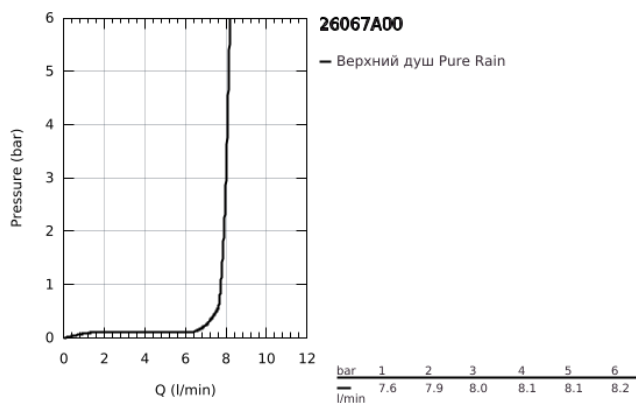

## 26 067 A00 RAINSHOWER COSMOPOLITAN 310 ВЕРХНИЙ ДУШ С ПОТОЛОЧНЫМ ДУШЕВЫМ КРОНШТЕЙНОМ 142 ММ, 1 РЕЖИМ СТРУИ

### ОПИСАНИЕ ПРОДУКТА

- Colour: темный графит, глянец
- в комплект входят:
- Rainshower Cosmopolitan Верхний душ 310
- металл
- душевая струя Rain
- максимальный расход (при 3 бар): 8,0 л/мин
- Rainshower Потолочный душевой кронштейн 142 мм
- GROHE DreamSpray превосходный поток воды
- GROHE LongLife finish - стойкое долговечное покрытие
- GROHE SpeedClean система против известковых отложений
- может использоваться с проточным водонагревателем
- минимальное давление 1,0 бар

26 067 A00 RAINSHOWER COSMOPOLITAN 310 ВЕРХНИЙ ДУШ С ПОТОЛОЧНЫМ  
ДУШЕВЫМ КРОНШТЕЙНОМ 142 ММ, 1 РЕЖИМ СТРУИ

**ЗАПАСНЫЕ ЧАСТИ**

- 1: escutcheon (Spare part-nr. 11741A00)
- 2: Комплект запчастей (Spare part-nr. 45933000)