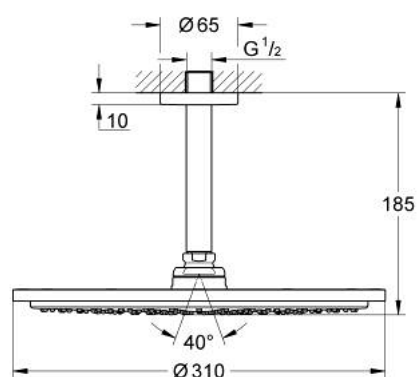

## 26 067 A00 RAINSHOWER COSMOPOLITAN 310 ВЕРХНИЙ ДУШ С ПОТОЛОЧНЫМ ДУШЕВЫМ КРОНШТЕЙНОМ 142 ММ, 1 РЕЖИМ СТРУИ

### ОПИСАНИЕ ПРОДУКТА

- Colour: темный графит, глянец
- в комплект входят:
- Rainshower Cosmopolitan Верхний душ 310
- металл
- душевая струя Rain
- максимальный расход (при 3 бар): 8,0 л/мин
- Rainshower Потолочный душевой кронштейн 142 мм
- GROHE DreamSpray превосходный поток воды
- GROHE LongLife finish - стойкое долговечное покрытие
- GROHE SpeedClean система против известковых отложений
- может использоваться с проточным водонагревателем
- минимальное давление 1,0 бар

26 067 A00 RAINSHOWER COSMOPOLITAN 310 ВЕРХНИЙ ДУШ С ПОТОЛОЧНЫМ  
ДУШЕВЫМ КРОНШТЕЙНОМ 142 ММ, 1 РЕЖИМ СТРУИ

**ЗАПАСНЫЕ ЧАСТИ**

- 1: escutcheon (Spare part-nr. 11741A00)
- 2: Комплект запчастей (Spare part-nr. 45933000)