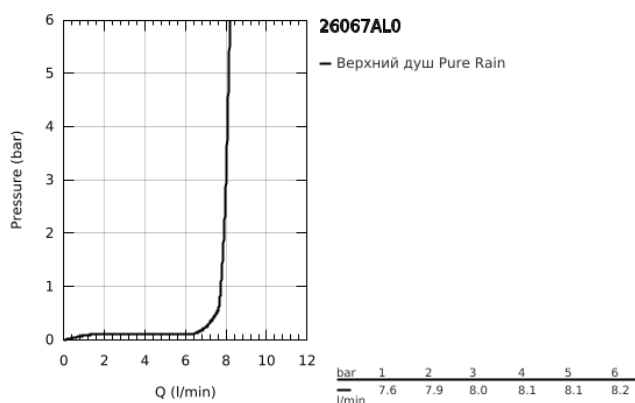

26 067 AL0 RAINSHOWER COSMOPOLITAN 310 ВЕРХНИЙ ДУШ С ПОТОЛОЧНЫМ ДУШЕВЫМ КРОНШТЕЙНОМ 142 ММ, 1 РЕЖИМ СТРУИ

ОПИСАНИЕ ПРОДУКТА

- Colour: темный графит, матовый
- в комплект входят:
- Rainshower Cosmopolitan Верхний душ 310
- металл
- душевая струя Rain
- максимальный расход (при 3 бар): 8,0 л/мин
- Rainshower Потолочный душевой кронштейн 142 мм
- GROHE EcoJoy Технология совершенного потока при уменьшенном расходе воды
- GROHE DreamSpray превосходный поток воды
- GROHE LongLife finish - стойкое долговечное покрытие
- GROHE SpeedClean система против известковых отложений
- может использоваться с проточным водонагревателем
- минимальное давление 1,0 бар

26 067 AL0 RAINSHOWER COSMOPOLITAN 310 ВЕРХНИЙ ДУШ С ПОТОЛОЧНЫМ
ДУШЕВЫМ КРОНШТЕЙНОМ 142 ММ, 1 РЕЖИМ СТРУИ

ЗАПАСНЫЕ ЧАСТИ

1: Розетка (Spare part-nr. 11741AL0)

2: Комплект запчастей (Spare part-nr. 45933000)