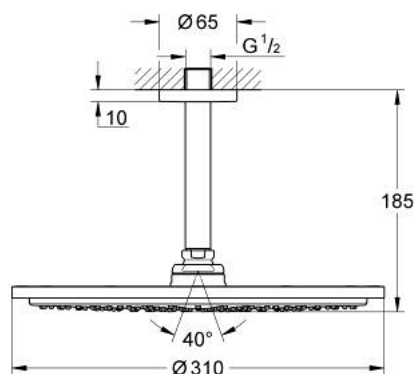

26 067 AL0 RAINSHOWER COSMOPOLITAN 310 ВЕРХНИЙ ДУШ С ПОТОЛОЧНЫМ ДУШЕВЫМ КРОНШТЕЙНОМ 142 ММ, 1 РЕЖИМ СТРУИ

ОПИСАНИЕ ПРОДУКТА

- Colour: темный графит, матовый
- в комплект входят:
- Rainshower Cosmopolitan Верхний душ 310
- металл
- душевая струя Rain
- максимальный расход (при 3 бар): 8,0 л/мин
- Rainshower Потолочный душевой кронштейн 142 мм
- GROHE EcoJoy Технология совершенного потока при уменьшенном расходе воды
- GROHE DreamSpray превосходный поток воды
- GROHE LongLife finish - стойкое долговечное покрытие
- GROHE SpeedClean система против известковых отложений
- может использоваться с проточным водонагревателем
- минимальное давление 1,0 бар

26 067 AL0 RAINSHOWER COSMOPOLITAN 310 ВЕРХНИЙ ДУШ С ПОТОЛОЧНЫМ
ДУШЕВЫМ КРОНШТЕЙНОМ 142 ММ, 1 РЕЖИМ СТРУИ

ЗАПАСНЫЕ ЧАСТИ

1: Розетка (Spare part-nr. 11741AL0)

2: Комплект запчастей (Spare part-nr. 45933000)