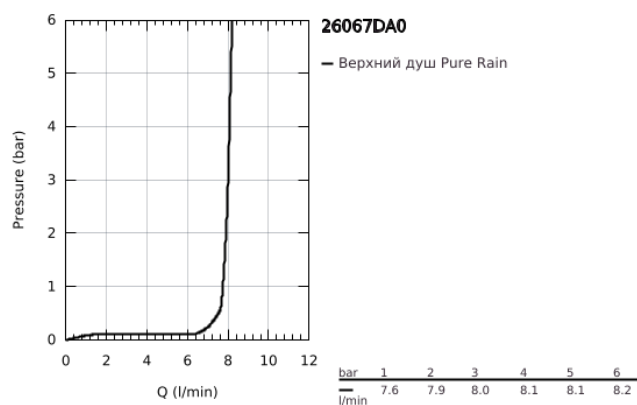

## 26 067 DA0 RAINSHOWER COSMOPOLITAN 310 ВЕРХНИЙ ДУШ С ПОТОЛОЧНЫМ ДУШЕВЫМ КРОНШТЕЙНОМ 142 ММ, 1 РЕЖИМ СТРУИ

### ОПИСАНИЕ ПРОДУКТА

- Colour: теплый закат, глянец
- в комплект входят:
- Rainshower Cosmopolitan Верхний душ 310
- металл
- душевая струя Rain
- максимальный расход (при 3 бар): 8,0 л/мин
- Rainshower Потолочный душевой кронштейн 142 мм
- GROHE EcoJoy Технология совершенного потока при уменьшенном расходе воды
- GROHE DreamSpray превосходный поток воды
- GROHE LongLife finish - стойкое долговечное покрытие
- GROHE SpeedClean система против известковых отложений
- может использоваться с проточным водонагревателем
- минимальное давление 1,0 бар

26 067 DA0 RAINSHOWER COSMOPOLITAN 310 ВЕРХНИЙ ДУШ С ПОТОЛОЧНЫМ  
ДУШЕВЫМ КРОНШТЕЙНОМ 142 ММ, 1 РЕЖИМ СТРУИ

**ЗАПАСНЫЕ ЧАСТИ**

1: escutcheon (Spare part-nr. 11741DA0)

2: Комплект запчастей (Spare part-nr. 45933000)