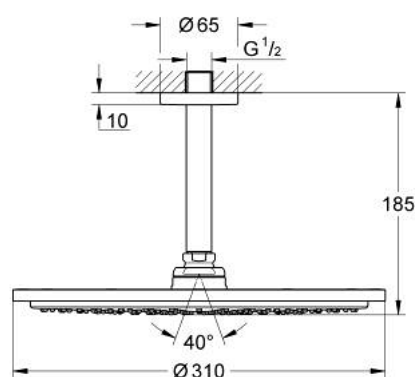

## 26 067 DA0 RAINSHOWER COSMOPOLITAN 310 ВЕРХНИЙ ДУШ С ПОТОЛОЧНЫМ ДУШЕВЫМ КРОНШТЕЙНОМ 142 ММ, 1 РЕЖИМ СТРУИ

### ОПИСАНИЕ ПРОДУКТА

- Colour: теплый закат, глянец
- в комплект входят:
- Rainshower Cosmopolitan Верхний душ 310
- металл
- душевая струя Rain
- максимальный расход (при 3 бар): 8,0 л/мин
- Rainshower Потолочный душевой кронштейн 142 мм
- GROHE EcoJoy Технология совершенного потока при уменьшенном расходе воды
- GROHE DreamSpray превосходный поток воды
- GROHE LongLife finish - стойкое долговечное покрытие
- GROHE SpeedClean система против известковых отложений
- может использоваться с проточным водонагревателем
- минимальное давление 1,0 бар

26 067 DA0 RAINSHOWER COSMOPOLITAN 310 ВЕРХНИЙ ДУШ С ПОТОЛОЧНЫМ  
ДУШЕВЫМ КРОНШТЕЙНОМ 142 ММ, 1 РЕЖИМ СТРУИ

**ЗАПАСНЫЕ ЧАСТИ**

1: escutcheon (Spare part-nr. 11741DA0)

2: Комплект запчастей (Spare part-nr. 45933000)