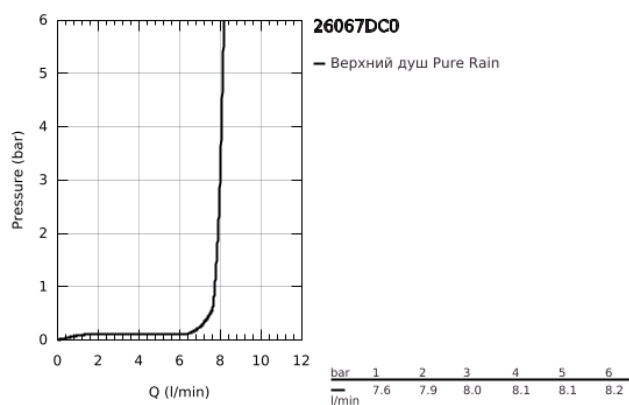

26 067 DC0 RAINSHOWER COSMOPOLITAN 310 ВЕРХНИЙ ДУШ С ПОТОЛОЧНЫМ ДУШЕВЫМ КРОНШТЕЙНОМ 142 ММ, 1 РЕЖИМ СТРУИ

ОПИСАНИЕ ПРОДУКТА

- Colour: суперсталь
- в комплект входят:
- Rainshower Cosmopolitan Верхний душ 310
- металл
- душевая струя Rain
- максимальный расход (при 3 бар): 8,0 л/мин
- Rainshower Потолочный душевой кронштейн 142 мм
- GROHE EcoJoy Технология совершенного потока при уменьшенном расходе воды
- GROHE DreamSpray превосходный поток воды
- GROHE LongLife finish - стойкое долговечное покрытие
- GROHE SpeedClean система против известковых отложений
- может использоваться с проточным водонагревателем
- минимальное давление 1,0 бар

**26 067 DC0 RAINSHOWER COSMOPOLITAN 310 ВЕРХНИЙ ДУШ С ПОТОЛОЧНЫМ
ДУШЕВЫМ КРОНШТЕЙНОМ 142 ММ, 1 РЕЖИМ СТРУИ**

ЗАПАСНЫЕ ЧАСТИ

1: Розетка (Spare part-nr. 11741DC0)

2: Комплект запчастей (Spare part-nr. 45933000)