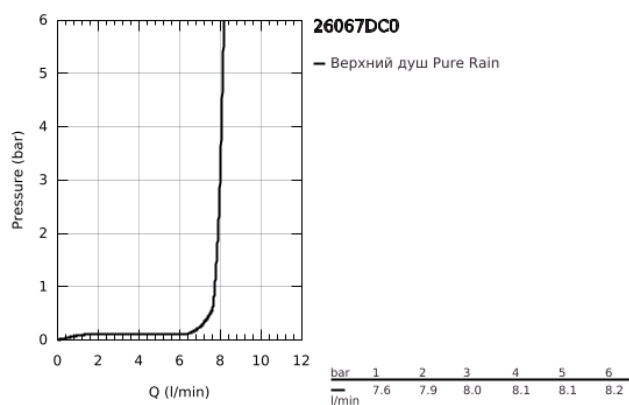

26 067 DC0 RAINSHOWER COSMOPOLITAN 310 ВЕРХНИЙ ДУШ С ПОТОЛОЧНЫМ ДУШЕВЫМ КРОНШТЕЙНОМ 142 ММ, 1 РЕЖИМ СТРУИ

ОПИСАНИЕ ПРОДУКТА

- Colour: суперсталь
- в комплект входят:
- Rainshower Cosmopolitan Верхний душ 310
- металл
- душевая струя Rain
- максимальный расход (при 3 бар): 8,0 л/мин
- Rainshower Потолочный душевой кронштейн 142 мм
- GROHE DreamSpray превосходный поток воды
- GROHE LongLife finish - стойкое долговечное покрытие
- GROHE SpeedClean система против известковых отложений
- может использоваться с проточным водонагревателем
- минимальное давление 1,0 бар

**26 067 DC0 RAINSHOWER COSMOPOLITAN 310 ВЕРХНИЙ ДУШ С ПОТОЛОЧНЫМ
ДУШЕВЫМ КРОНШТЕЙНОМ 142 ММ, 1 РЕЖИМ СТРУИ**

ЗАПАСНЫЕ ЧАСТИ

1: Розетка (Spare part-nr. 11741DC0)

2: Комплект запчастей (Spare part-nr. 45933000)