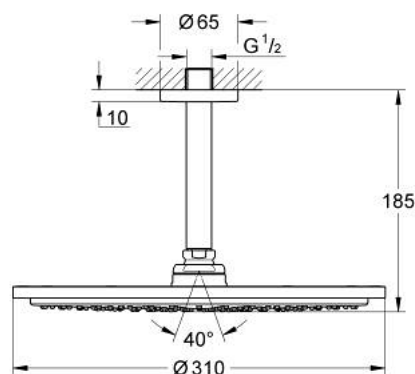

26 067 DC0 RAINSHOWER COSMOPOLITAN 310 ВЕРХНИЙ ДУШ С ПОТОЛОЧНЫМ ДУШЕВЫМ КРОНШТЕЙНОМ 142 ММ, 1 РЕЖИМ СТРУИ

ОПИСАНИЕ ПРОДУКТА

- Colour: суперсталь
- в комплект входят:
- Rainshower Cosmopolitan Верхний душ 310
- металл
- душевая струя Rain
- максимальный расход (при 3 бар): 8,0 л/мин
- Rainshower Потолочный душевой кронштейн 142 мм
- GROHE DreamSpray превосходный поток воды
- GROHE LongLife finish - стойкое долговечное покрытие
- GROHE SpeedClean система против известковых отложений
- может использоваться с проточным водонагревателем
- минимальное давление 1,0 бар

**26 067 DC0 RAINSHOWER COSMOPOLITAN 310 ВЕРХНИЙ ДУШ С ПОТОЛОЧНЫМ
ДУШЕВЫМ КРОНШТЕЙНОМ 142 ММ, 1 РЕЖИМ СТРУИ**

ЗАПАСНЫЕ ЧАСТИ

1: Розетка (Spare part-nr. 11741DC0)

2: Комплект запчастей (Spare part-nr. 45933000)