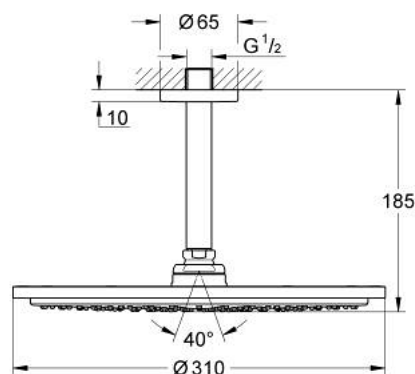

26 067 DC0 RAINSHOWER COSMOPOLITAN 310 ВЕРХНИЙ ДУШ С ПОТОЛОЧНЫМ ДУШЕВЫМ КРОНШТЕЙНОМ 142 ММ, 1 РЕЖИМ СТРУИ

ОПИСАНИЕ ПРОДУКТА

- Colour: суперсталь
- в комплект входят:
- Rainshower Cosmopolitan Верхний душ 310
- металл
- душевая струя Rain
- максимальный расход (при 3 бар): 8,0 л/мин
- Rainshower Потолочный душевой кронштейн 142 мм
- GROHE EcoJoy Технология совершенного потока при уменьшенном расходе воды
- GROHE DreamSpray превосходный поток воды
- GROHE LongLife finish - стойкое долговечное покрытие
- GROHE SpeedClean система против известковых отложений
- может использоваться с проточным водонагревателем
- минимальное давление 1,0 бар

**26 067 DC0 RAINSHOWER COSMOPOLITAN 310 ВЕРХНИЙ ДУШ С ПОТОЛОЧНЫМ
ДУШЕВЫМ КРОНШТЕЙНОМ 142 ММ, 1 РЕЖИМ СТРУИ**

ЗАПАСНЫЕ ЧАСТИ

1: Розетка (Spare part-nr. 11741DC0)

2: Комплект запчастей (Spare part-nr. 45933000)