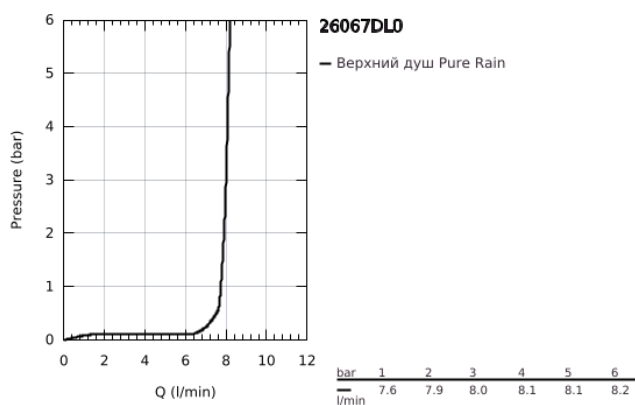

26 067 DL0 RAINSHOWER COSMOPOLITAN 310 ВЕРХНИЙ ДУШ С ПОТОЛОЧНЫМ ДУШЕВЫМ КРОНШТЕЙНОМ 142 ММ, 1 РЕЖИМ СТРУИ

ОПИСАНИЕ ПРОДУКТА

- Colour: теплый закат, матовый
- в комплект входят:
- Rainshower Cosmopolitan Верхний душ 310
- металл
- душевая струя Rain
- максимальный расход (при 3 бар): 8,0 л/мин
- Rainshower Потолочный душевой кронштейн 142 мм
- GROHE EcoJoy Технология совершенного потока при уменьшенном расходе воды
- GROHE DreamSpray превосходный поток воды
- GROHE LongLife finish - стойкое долговечное покрытие
- GROHE SpeedClean система против известковых отложений
- может использоваться с проточным водонагревателем
- минимальное давление 1,0 бар

26 067 DL0 RAINSHOWER COSMOPOLITAN 310 ВЕРХНИЙ ДУШ С ПОТОЛОЧНЫМ
ДУШЕВЫМ КРОНШТЕЙНОМ 142 ММ, 1 РЕЖИМ СТРУИ

ЗАПАСНЫЕ ЧАСТИ

1: escutcheon (Spare part-nr. 11741DL0)

2: Комплект запчастей (Spare part-nr. 45933000)