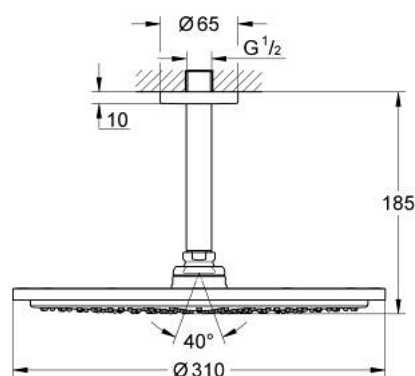

26 067 DL0 RAINSHOWER COSMOPOLITAN 310 ВЕРХНИЙ ДУШ С ПОТОЛОЧНЫМ ДУШЕВЫМ КРОНШТЕЙНОМ 142 ММ, 1 РЕЖИМ СТРУИ

ОПИСАНИЕ ПРОДУКТА

- Colour: теплый закат, матовый
- в комплект входят:
- Rainshower Cosmopolitan Верхний душ 310
- металл
- душевая струя Rain
- максимальный расход (при 3 бар): 8,0 л/мин
- Rainshower Потолочный душевой кронштейн 142 мм
- GROHE EcoJoy Технология совершенного потока при уменьшенном расходе воды
- GROHE DreamSpray превосходный поток воды
- GROHE LongLife finish - стойкое долговечное покрытие
- GROHE SpeedClean система против известковых отложений
- может использоваться с проточным водонагревателем
- минимальное давление 1,0 бар

26 067 DL0 RAINSHOWER COSMOPOLITAN 310 ВЕРХНИЙ ДУШ С ПОТОЛОЧНЫМ
ДУШЕВЫМ КРОНШТЕЙНОМ 142 ММ, 1 РЕЖИМ СТРУИ

ЗАПАСНЫЕ ЧАСТИ

1: escutcheon (Spare part-nr. 11741DL0)

2: Комплект запчастей (Spare part-nr. 45933000)