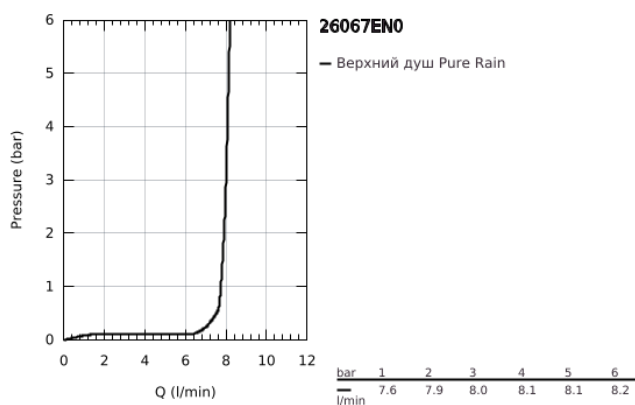

26 067 EN0 RAINSHOWER COSMOPOLITAN 310 ВЕРХНИЙ ДУШ С ПОТОЛОЧНЫМ ДУШЕВЫМ КРОНШТЕЙНОМ 142 ММ, 1 РЕЖИМ СТРУИ

ОПИСАНИЕ ПРОДУКТА

- Colour: никель, матовый
- в комплект входят:
- Rainshower Cosmopolitan Верхний душ 310
- металл
- 1 режим струи: Rain
- максимальный расход (при 3 бар): 8,0 л/мин
- Rainshower Потолочный душевой кронштейн 142 мм
- GROHE EcoJoy Технология совершенного потока при уменьшенном расходе воды
- GROHE DreamSpray превосходный поток воды
- GROHE LongLife finish - стойкое долговечное покрытие
- GROHE SpeedClean система против известковых отложений
- может использоваться с проточным водонагревателем
- минимальное давление 1,0 бар

26 067 EN0 RAINSHOWER COSMOPOLITAN 310 ВЕРХНИЙ ДУШ С ПОТОЛОЧНЫМ
ДУШЕВЫМ КРОНШТЕЙНОМ 142 ММ, 1 РЕЖИМ СТРУИ

ЗАПАСНЫЕ ЧАСТИ

1: Розетка (Spare part-nr. 11741EN0)

2: Комплект запчастей (Spare part-nr. 45933000)