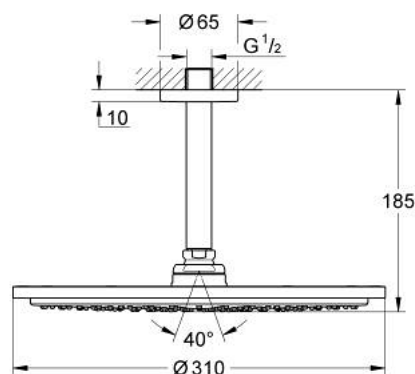

26 067 EN0 RAINSHOWER COSMOPOLITAN 310 ВЕРХНИЙ ДУШ С ПОТОЛОЧНЫМ ДУШЕВЫМ КРОНШТЕЙНОМ 142 ММ, 1 РЕЖИМ СТРУИ

ОПИСАНИЕ ПРОДУКТА

- Colour: никель, матовый
- в комплект входят:
- Rainshower Cosmopolitan Верхний душ 310
- металл
- 1 режим струи: Rain
- максимальный расход (при 3 бар): 8,0 л/мин
- Rainshower Потолочный душевой кронштейн 142 мм
- GROHE EcoJoy Технология совершенного потока при уменьшенном расходе воды
- GROHE DreamSpray превосходный поток воды
- GROHE LongLife finish - стойкое долговечное покрытие
- GROHE SpeedClean система против известковых отложений
- может использоваться с проточным водонагревателем
- минимальное давление 1,0 бар

26 067 EN0 RAINSHOWER COSMOPOLITAN 310 ВЕРХНИЙ ДУШ С ПОТОЛОЧНЫМ
ДУШЕВЫМ КРОНШТЕЙНОМ 142 ММ, 1 РЕЖИМ СТРУИ

ЗАПАСНЫЕ ЧАСТИ

1: Розетка (Spare part-nr. 11741EN0)

2: Комплект запчастей (Spare part-nr. 45933000)