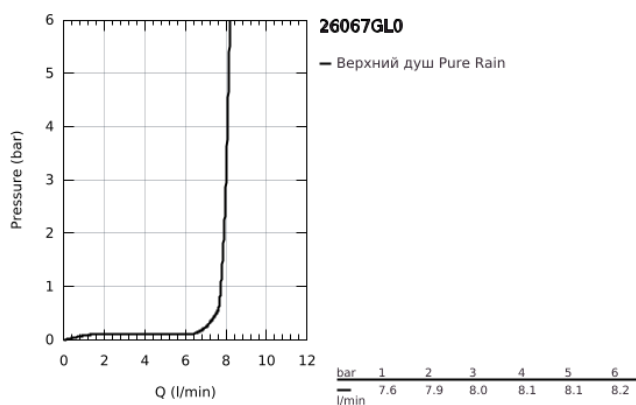

26 067 GL0 RAINSHOWER COSMOPOLITAN 310 ВЕРХНИЙ ДУШ С ПОТОЛОЧНЫМ ДУШЕВЫМ КРОНШТЕЙНОМ 142 ММ, 1 РЕЖИМ СТРУИ

ОПИСАНИЕ ПРОДУКТА

- Colour: холодный расцвет, глянец
- в комплект входят:
- Rainshower Cosmopolitan Верхний душ 310
- металл
- душевая струя Rain
- максимальный расход (при 3 бар): 8,0 л/мин
- Rainshower Потолочный душевой кронштейн 142 мм
- GROHE EcoJoy Технология совершенного потока при уменьшенном расходе воды
- GROHE DreamSpray превосходный поток воды
- GROHE LongLife finish - стойкое долговечное покрытие
- GROHE SpeedClean система против известковых отложений
- может использоваться с проточным водонагревателем
- минимальное давление 1,0 бар

26 067 GL0 RAINSHOWER COSMOPOLITAN 310 ВЕРХНИЙ ДУШ С ПОТОЛОЧНЫМ
ДУШЕВЫМ КРОНШТЕЙНОМ 142 ММ, 1 РЕЖИМ СТРУИ

ЗАПАСНЫЕ ЧАСТИ

1: escutcheon (Spare part-nr. 11741GL0)

2: Комплект запчастей (Spare part-nr. 45933000)