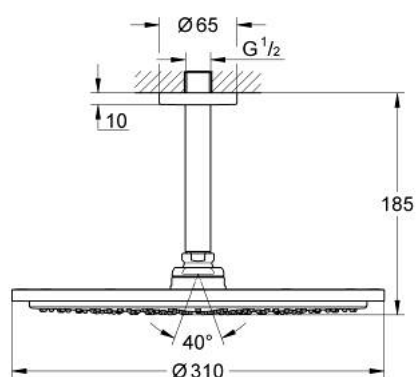

26 067 GL0 RAINSHOWER COSMOPOLITAN 310 ВЕРХНИЙ ДУШ С ПОТОЛОЧНЫМ ДУШЕВЫМ КРОНШТЕЙНОМ 142 ММ, 1 РЕЖИМ СТРУИ

ОПИСАНИЕ ПРОДУКТА

- Colour: холодный расцвет, глянец
- в комплект входят:
- Rainshower Cosmopolitan Верхний душ 310
- металл
- душевая струя Rain
- максимальный расход (при 3 бар): 8,0 л/мин
- Rainshower Потолочный душевой кронштейн 142 мм
- GROHE EcoJoy Технология совершенного потока при уменьшенном расходе воды
- GROHE DreamSpray превосходный поток воды
- GROHE LongLife finish - стойкое долговечное покрытие
- GROHE SpeedClean система против известковых отложений
- может использоваться с проточным водонагревателем
- минимальное давление 1,0 бар

26 067 GL0 RAINSHOWER COSMOPOLITAN 310 ВЕРХНИЙ ДУШ С ПОТОЛОЧНЫМ
ДУШЕВЫМ КРОНШТЕЙНОМ 142 ММ, 1 РЕЖИМ СТРУИ

ЗАПАСНЫЕ ЧАСТИ

1: escutcheon (Spare part-nr. 11741GL0)

2: Комплект запчастей (Spare part-nr. 45933000)