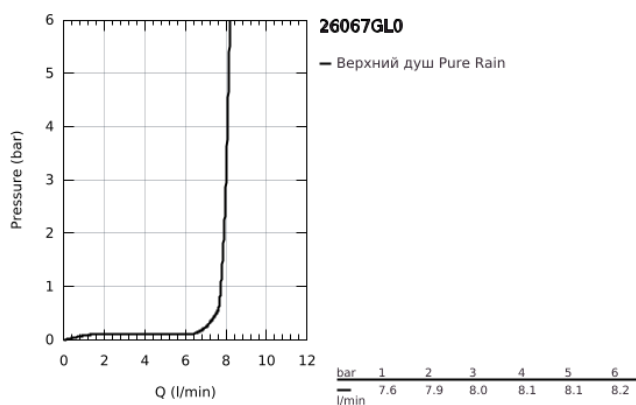

## 26 067 GL0 RAINSHOWER COSMOPOLITAN 310 ВЕРХНИЙ ДУШ С ПОТОЛОЧНЫМ ДУШЕВЫМ КРОНШТЕЙНОМ 142 ММ, 1 РЕЖИМ СТРУИ

### ОПИСАНИЕ ПРОДУКТА

- Colour: холодный рассвет, глянец
- в комплект входят:
- Rainshower Cosmopolitan Верхний душ 310
- металл
- душевая струя Rain
- максимальный расход (при 3 бар): 8,0 л/мин
- Rainshower Потолочный душевой кронштейн 142 мм
- GROHE DreamSpray превосходный поток воды
- GROHE LongLife finish - стойкое долговечное покрытие
- GROHE SpeedClean система против известковых отложений
- может использоваться с проточным водонагревателем
- минимальное давление 1,0 бар

26 067 GL0 RAINSHOWER COSMOPOLITAN 310 ВЕРХНИЙ ДУШ С ПОТОЛОЧНЫМ  
ДУШЕВЫМ КРОНШТЕЙНОМ 142 ММ, 1 РЕЖИМ СТРУИ

**ЗАПАСНЫЕ ЧАСТИ**

1: escutcheon (Spare part-nr. 11741GL0)

2: Комплект запчастей (Spare part-nr. 45933000)