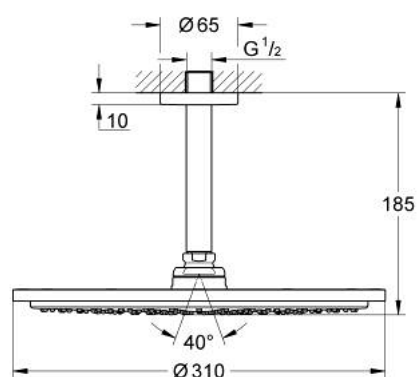

## 26 067 GL0 RAINSHOWER COSMOPOLITAN 310 ВЕРХНИЙ ДУШ С ПОТОЛОЧНЫМ ДУШЕВЫМ КРОНШТЕЙНОМ 142 ММ, 1 РЕЖИМ СТРУИ

### ОПИСАНИЕ ПРОДУКТА

- Colour: холодный рассвет, глянец
- в комплект входят:
- Rainshower Cosmopolitan Верхний душ 310
- металл
- душевая струя Rain
- максимальный расход (при 3 бар): 8,0 л/мин
- Rainshower Потолочный душевой кронштейн 142 мм
- GROHE DreamSpray превосходный поток воды
- GROHE LongLife finish - стойкое долговечное покрытие
- GROHE SpeedClean система против известковых отложений
- может использоваться с проточным водонагревателем
- минимальное давление 1,0 бар

26 067 GL0 RAINSHOWER COSMOPOLITAN 310 ВЕРХНИЙ ДУШ С ПОТОЛОЧНЫМ  
ДУШЕВЫМ КРОНШТЕЙНОМ 142 ММ, 1 РЕЖИМ СТРУИ

**ЗАПАСНЫЕ ЧАСТИ**

1: escutcheon (Spare part-nr. 11741GL0)

2: Комплект запчастей (Spare part-nr. 45933000)