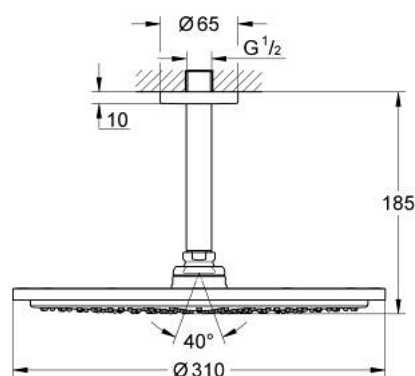

## 26 067 GN0 RAINSHOWER COSMOPOLITAN 310 ВЕРХНИЙ ДУШ С ПОТОЛОЧНЫМ ДУШЕВЫМ КРОНШТЕЙНОМ 142 ММ, 1 РЕЖИМ СТРУИ

### ОПИСАНИЕ ПРОДУКТА

- Colour: холодный расцвет, матовый
- в комплект входят:
- Rainshower Cosmopolitan Верхний душ 310
- металл
- душевая струя Rain
- максимальный расход (при 3 бар): 8,0 л/мин
- Rainshower Потолочный душевой кронштейн 142 мм
- GROHE EcoJoy Технология совершенного потока при уменьшенном расходе воды
- GROHE DreamSpray превосходный поток воды
- GROHE LongLife finish - стойкое долговечное покрытие
- GROHE SpeedClean система против известковых отложений
- может использоваться с проточным водонагревателем
- минимальное давление 1,0 бар

26 067 GN0 RAINSHOWER COSMOPOLITAN 310 ВЕРХНИЙ ДУШ С ПОТОЛОЧНЫМ  
ДУШЕВЫМ КРОНШТЕЙНОМ 142 ММ, 1 РЕЖИМ СТРУИ

**ЗАПАСНЫЕ ЧАСТИ**

1: escutcheon (Spare part-nr. 11741GN0)

2: Комплект запчастей (Spare part-nr. 45933000)