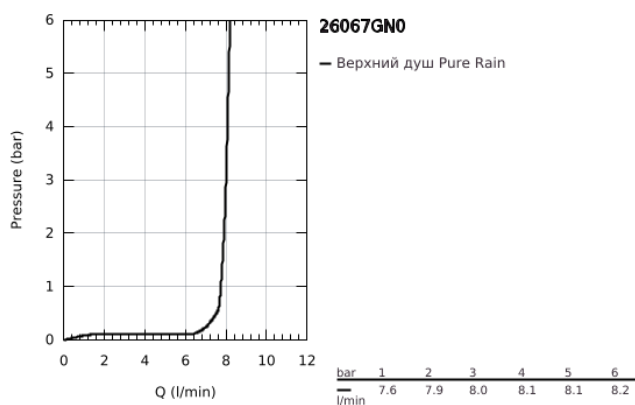

26 067 GN0 RAINSHOWER COSMOPOLITAN 310 ВЕРХНИЙ ДУШ С ПОТОЛОЧНЫМ ДУШЕВЫМ КРОНШТЕЙНОМ 142 ММ, 1 РЕЖИМ СТРУИ

ОПИСАНИЕ ПРОДУКТА

- Colour: холодный рассвет, матовый
- в комплект входят:
- Rainshower Cosmopolitan Верхний душ 310
- металл
- душевая струя Rain
- максимальный расход (при 3 бар): 8,0 л/мин
- Rainshower Потолочный душевой кронштейн 142 мм
- GROHE DreamSpray превосходный поток воды
- GROHE LongLife finish - стойкое долговечное покрытие
- GROHE SpeedClean система против известковых отложений
- может использоваться с проточным водонагревателем
- минимальное давление 1,0 бар

26 067 GN0 RAINSHOWER COSMOPOLITAN 310 ВЕРХНИЙ ДУШ С ПОТОЛОЧНЫМ
ДУШЕВЫМ КРОНШТЕЙНОМ 142 ММ, 1 РЕЖИМ СТРУИ

ЗАПАСНЫЕ ЧАСТИ

1: escutcheon (Spare part-nr. 11741GN0)

2: Комплект запчастей (Spare part-nr. 45933000)