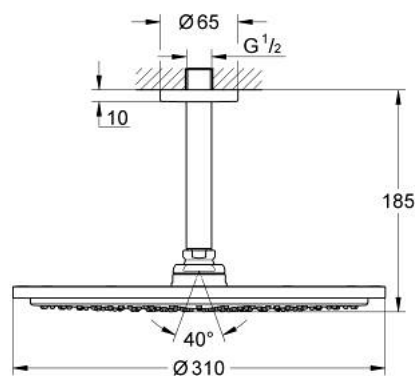

26 067 GN0 RAINSHOWER COSMOPOLITAN 310 ВЕРХНИЙ ДУШ С ПОТОЛОЧНЫМ ДУШЕВЫМ КРОНШТЕЙНОМ 142 ММ, 1 РЕЖИМ СТРУИ

ОПИСАНИЕ ПРОДУКТА

- Colour: холодный рассвет, матовый
- в комплект входят:
- Rainshower Cosmopolitan Верхний душ 310
- металл
- душевая струя Rain
- максимальный расход (при 3 бар): 8,0 л/мин
- Rainshower Потолочный душевой кронштейн 142 мм
- GROHE DreamSpray превосходный поток воды
- GROHE LongLife finish - стойкое долговечное покрытие
- GROHE SpeedClean система против известковых отложений
- может использоваться с проточным водонагревателем
- минимальное давление 1,0 бар

26 067 GN0 RAINSHOWER COSMOPOLITAN 310 ВЕРХНИЙ ДУШ С ПОТОЛОЧНЫМ
ДУШЕВЫМ КРОНШТЕЙНОМ 142 ММ, 1 РЕЖИМ СТРУИ

ЗАПАСНЫЕ ЧАСТИ

1: escutcheon (Spare part-nr. 11741GN0)

2: Комплект запчастей (Spare part-nr. 45933000)