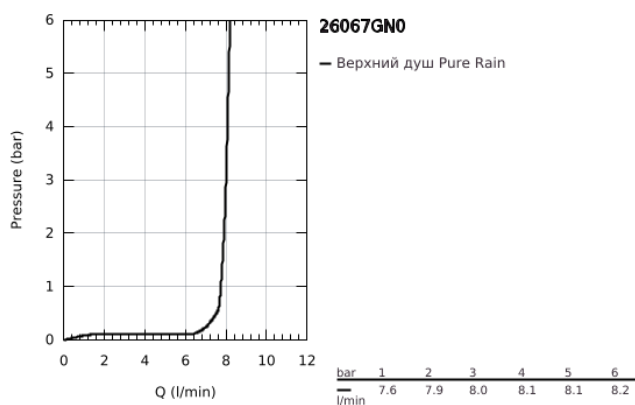

## 26 067 GN0 RAINSHOWER COSMOPOLITAN 310 ВЕРХНИЙ ДУШ С ПОТОЛОЧНЫМ ДУШЕВЫМ КРОНШТЕЙНОМ 142 ММ, 1 РЕЖИМ СТРУИ

### ОПИСАНИЕ ПРОДУКТА

- Colour: холодный расцвет, матовый
- в комплект входят:
- Rainshower Cosmopolitan Верхний душ 310
- металл
- душевая струя Rain
- максимальный расход (при 3 бар): 8,0 л/мин
- Rainshower Потолочный душевой кронштейн 142 мм
- GROHE EcoJoy Технология совершенного потока при уменьшенном расходе воды
- GROHE DreamSpray превосходный поток воды
- GROHE LongLife finish - стойкое долговечное покрытие
- GROHE SpeedClean система против известковых отложений
- может использоваться с проточным водонагревателем
- минимальное давление 1,0 бар