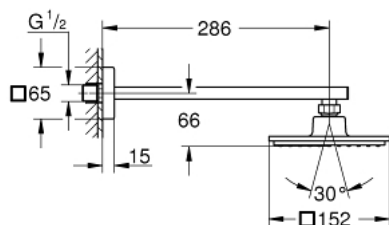

26 073 000 EUPHORIA CUBE 150 ВЕРХНИЙ ДУШ С ДУШЕВЫМ КРОНШТЕЙНОМ 286 ММ, 1 РЕЖИМ СТРУИ

ОПИСАНИЕ ПРОДУКТА

- Colour: хром
- в комплект входят:
- Верхний душ Euphoria Cube 150 (27 705 000)
- душевая струя Rain
- максимальный расход (при 3 бар): 8,0 л/мин
- Rainshower Душевой кронштейн 286 мм (27 709 000)
- GROHE EcoJoy Технология совершенного потока при уменьшенном расходе воды
- GROHE DreamSpray превосходный поток воды
- GROHE LongLife Finish - стойкое долговечное покрытие
- GROHE SpeedClean система против известковых отложений
- Inner WaterGuide - внутренняя изоляция потока воды
- может использоваться с проточным водонагревателем
- минимальное давление 1,0 бар

26 073 000 EUPHORIA CUBE 150 ВЕРХНИЙ ДУШ С ДУШЕВЫМ КРОНШТЕЙНОМ 286 ММ,
1 РЕЖИМ СТРУИ

ЗАПАСНЫЕ ЧАСТИ

1: Уплотнение Ø18,5 x Ø12 x 2 (Spare part-nr. 0138900M)

2: Сетка (Spare part-nr. 0676800M)