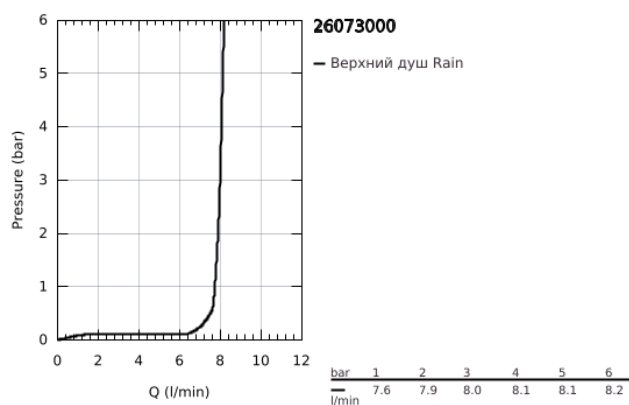

26 073 000 EUPHORIA CUBE 150 ВЕРХНИЙ ДУШ С ДУШЕВЫМ КРОНШТЕЙНОМ 286 ММ, 1 РЕЖИМ СТРУИ

ОПИСАНИЕ ПРОДУКТА

- Colour: хром
- в комплект входят:
- Верхний душ Euphoria Cube 150 (27 705 000)
- душевая струя Rain
- максимальный расход (при 3 бар): 8,0 л/мин
- Rainshower Душевой кронштейн 286 мм (27 709 000)
- GROHE EcoJoy Технология совершенного потока при уменьшенном расходе воды
- GROHE DreamSpray превосходный поток воды
- GROHE LongLife Finish - стойкое долговечное покрытие
- GROHE SpeedClean система против известковых отложений
- Inner WaterGuide - внутренняя изоляция потока воды
- может использоваться с проточным водонагревателем
- минимальное давление 1,0 бар

26 073 000 EUPHORIA CUBE 150 ВЕРХНИЙ ДУШ С ДУШЕВЫМ КРОНШТЕЙНОМ 286 ММ,
1 РЕЖИМ СТРУИ

ЗАПАСНЫЕ ЧАСТИ

1: Уплотнение Ø18,5 x Ø12 x 2 (Spare part-nr. 0138900M)

2: Сетка (Spare part-nr. 0676800M)