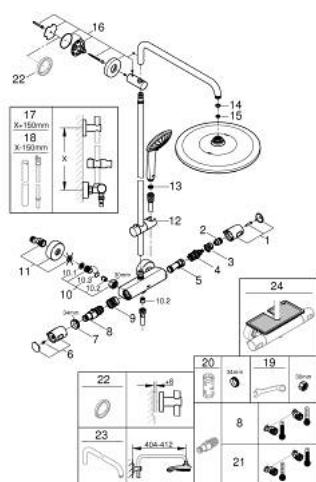

26 075 001 EUPHORIA SYSTEM 310 ДУШЕВАЯ СИСТЕМА С ТЕРМОСТАТОМ ДЛЯ НАСТЕННОГО МОНТАЖА

ЗАПАСНЫЕ ЧАСТИ

- 1: Отсекающая ручка (Spare part-nr. 47991000)
 - 2: Ограничительное кольцо (Spare part-nr. 47986000)
 - 3: Ограничительное кольцо (Spare part-nr. 47965000)
 - 4: Аквадиммер (Spare part-nr. 47364000)
 - 5: Водоводная трубка (Spare part-nr. 47887000)
 - 6: Рычаг (Spare part-nr. 47992000)
 - 7: Крепежное кольцо (Spare part-nr. 47743000)
 - 8: Компактный термостатический картридж 1/2" (Spare part-nr. 47439000)
 - 9: Седло термоэлемента (Spare part-nr. 47975000)
 - 10: Обратный клапан (Spare part-nr. 47189000)
 - 10.1: Грязеулавливающий фильтр (Spare part-nr. 0726400M)
 - 10.2: Обратный клапан (Spare part-nr. 08565000)
 - 10.3: O-кольцо Ø17 x Ø2 (Spare part-nr. 0305500M)
 - 11: S-образный эксцентрик (Spare part-nr. 12662000)
 - 12: Скользящий элемент (Spare part-nr. 12140000)
 - 13: Сетка (Spare part-nr. 0700200M)
 - 14: Уплотнение Ø18,5 x Ø12 x 2 (Spare part-nr. 0138900M)
 - 15: Сетка (Spare part-nr. 48007000)
 - 16: Держатель душевой штанги (Spare part-nr. 48279000)
 - 17: Душевая штанга для переоснащения (Spare part-nr. 48514000)*
 - 18: Душевая штанга для переоснащения (Spare part-nr. 48515000)*
 - 19: Ключ (Spare part-nr. 19377000)*
 - 20: Ключ (Spare part-nr. 19332000)*
 - 21: GROHE TurboStat картридж 1/2" (Spare part-nr. 47175000)*
 - 22: Шайба выравнивания (Spare part-nr. 27180000)*
 - 23: Душевой кронштейн для душевой системы (Spare part-nr. 14047000)*
 - 24: Полочка GROHE EasyReach (Spare part-nr. 26362LN1)*
- * Optional accessories