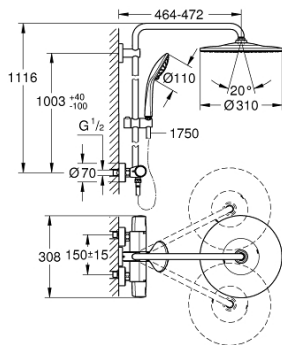

26 075 001 EUPHORIA SYSTEM 310 ДУШЕВАЯ СИСТЕМА С ТЕРМОСТАТОМ ДЛЯ НАСТЕННОГО МОНТАЖА

ОПИСАНИЕ ПРОДУКТА (1/2)

- Colour: хром
- в комплект входят:
- горизонтальный поворотный душевой кронштейн 450 мм
- настенный термостат с аквадиммером
- позволяет переключаться между:
- Rainshower Mono 310 Верхний душ (26 561)
- GROHE PureRain
- максимальный расход (при 3 бар): 13,5 л/мин
- аэратор с шаровым шарниром
- угол поворота $\pm 15^\circ$
- ручной душ Euphoria 110 Massage (27 221)
- Режимы струи: Rain, Massage, SmartRain
- максимальный расход (при давлении 3 бара): 11,5 л/мин
- регулируется по высоте с помощью скользящего элемента
- душевой шланг Silverflex 1750 мм 1/2" x 1/2" (28 388 xxx)
- maximum flow rate system (at 3 bar): 13.5 l/min
- минимальный расход воды 5 л/мин
- GROHE TurboStat компактный картридж с восковым термoelementом
- GROHE SafeStop стопор безопасности при 38°C
- GROHE SafeStop Plus опционно ограничитель температуры на 43°C, включен
- GROHE CoolTouch полностью исключается вероятность ожога о внешнюю поверхность
- GROHE MetalGrip эргономичная металлическая рукоятка
- GROHE DreamSpray превосходный поток воды
- GROHE LongLife Finish - стойкое долговечное покрытие
- GROHE SprayDimmer плавное снижение расхода воды
- Flexible Installation - (регулируемый верхний кронштейн для существующих отверстий)
- Inner WaterGuide - внутренняя изоляция потока воды
- GROHE SpeedClean система против известковых отложений
- TwistStop против перекручивания шланга