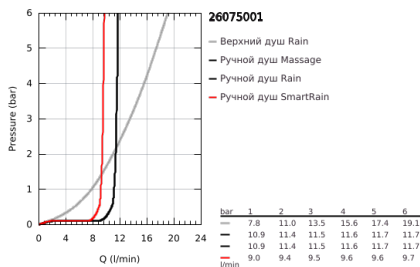

26 075 001 EUPHORIA SYSTEM 310 ДУШЕВАЯ СИСТЕМА С ТЕРМОСТАТОМ ДЛЯ НАСТЕННОГО МОНТАЖА

ОПИСАНИЕ ПРОДУКТА (1/2)

- Colour: хром
- в комплект входят:
- горизонтальный поворотный душевой кронштейн 450 мм
- настенный термостат с аквадиммером
- позволяет переключаться между:
- Rainshower Mono 310 Верхний душ (26 561)
- GROHE PureRain
- максимальный расход (при 3 бар): 13,5 л/мин
- аэратор с шаровым шарниром
- угол поворота $\pm 15^\circ$
- ручной душ Euphoria 110 Massage (27 221)
- Режимы струи: Rain, Massage, SmartRain
- максимальный расход (при давлении 3 бара): 11,5 л/мин
- регулируется по высоте с помощью скользящего элемента
- душевой шланг Silverflex 1750 мм 1/2" x 1/2" (28 388 xxx)
- maximum flow rate system (at 3 bar): 13.5 l/min
- минимальный расход воды 5 л/мин
- GROHE TurboStat компактный картридж с восковым термoelementом
- GROHE SafeStop стопор безопасности при 38°C
- GROHE SafeStop Plus опционно ограничитель температуры на 43°C, включен
- GROHE CoolTouch полностью исключается вероятность ожога о внешнюю поверхность
- GROHE MetalGrip эргономичная металлическая рукоятка
- GROHE DreamSpray превосходный поток воды
- GROHE LongLife Finish - стойкое долговечное покрытие
- GROHE SprayDimmer плавное снижение расхода воды
- Flexible Installation - (регулируемый верхний кронштейн для существующих отверстий)
- Inner WaterGuide - внутренняя изоляция потока воды
- GROHE SpeedClean система против известковых отложений
- TwistStop против перекручивания шланга