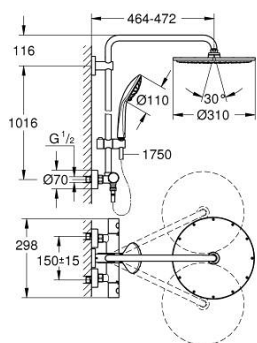

26 075 A00 EUPHORIA SYSTEM 310 ДУШЕВАЯ СИСТЕМА С ТЕРМОСТАТОМ ДЛЯ НАСТЕННОГО МОНТАЖА

ОПИСАНИЕ ПРОДУКТА

- Colour: темный графит, глянец
- в комплект входят:
- горизонтальный поворотный душевой кронштейн 450 мм
- настенный термостат с аквадиммером
- позволяет переключаться между:
- Rainshower Cosmopolitan 310 Верхний душ металлический
- душевая струя Rain
- максимальный расход (при 3 бар): 13,5 л/мин
- аэратор с шаровым шарниром
- угол поворота $\pm 15^\circ$
- Euphoria 110 Massage Ручной душ
- Режимы струи: Rain, Massage, SmartRain
- максимальный расход (при давлении 3 бара): 11,5 л/мин
- регулируется по высоте с помощью скользящего элемента
- душевой шланг Silverflex 1750 мм 1/2" x 1/2" (28 388 xxx)
- maximum flow rate system (at 3 bar): 13.5 l/min
- минимальный расход воды 5 л/мин
- GROHE TurboStat компактный картридж с восковым термoelementом
- GROHE SafeStop стопор безопасности при 38°C
- GROHE SafeStop Plus опционно ограничитель температуры на 43°C, включен
- GROHE MetalGrip эргономичная металлическая рукоятка
- GROHE DreamSpray превосходный поток воды
- GROHE LongLife finish - стойкое долговечное покрытие
- GROHE SprayDimmer плавное снижение расхода воды
- Inner WaterGuide - внутренняя изоляция потока воды
- GROHE SpeedClean система против известковых отложений
- TwistStop против перекручивания шланга
- совместим с проточным водонагревателем только выше 18 кВт/ч, а также с накопительным водонагревателем (см. Техническую информацию)
- дополнительная опция: полочка GROHE EasyReach (26 362)