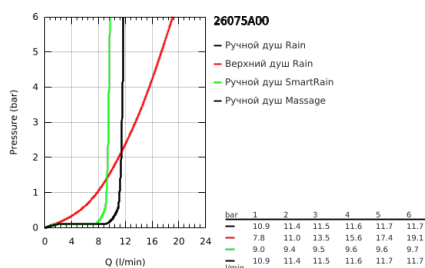

26 075 A00 EUPHORIA SYSTEM 310 ДУШЕВАЯ СИСТЕМА С ТЕРМОСТАТОМ ДЛЯ НАСТЕННОГО МОНТАЖА

ОПИСАНИЕ ПРОДУКТА

- Colour: темный графит, глянец
- в комплект входят:
- горизонтальный поворотный душевой кронштейн 450 мм
- настенный термостат с аквадиммером
- позволяет переключаться между:
- Rainshower Cosmopolitan 310 Верхний душ металлический
- душевая струя Rain
- максимальный расход (при 3 бар): 13,5 л/мин
- аэратор с шаровым шарниром
- угол поворота $\pm 15^\circ$
- Euphoria 110 Massage Ручной душ
- Режимы струи: Rain, Massage, SmartRain
- максимальный расход (при давлении 3 бара): 11,5 л/мин
- регулируется по высоте с помощью скользящего элемента
- душевой шланг Silverflex 1750 мм 1/2" x 1/2" (28 388 xxx)
- maximum flow rate system (at 3 bar): 13.5 l/min
- минимальный расход воды 5 л/мин
- GROHE TurboStat компактный картридж с восковым термoelementом
- GROHE SafeStop стопор безопасности при 38°C
- GROHE SafeStop Plus опционно ограничитель температуры на 43°C, включен
- GROHE MetalGrip эргономичная металлическая рукоятка
- GROHE DreamSpray превосходный поток воды
- GROHE LongLife finish - стойкое долговечное покрытие
- GROHE SprayDimmer плавное снижение расхода воды
- Inner WaterGuide - внутренняя изоляция потока воды
- GROHE SpeedClean система против известковых отложений
- TwistStop против перекручивания шланга
- совместим с проточным водонагревателем только выше 18 кВт/ч, а также с накопительным водонагревателем (см. Техническую информацию)
- дополнительная опция: полочка GROHE EasyReach (26 362)