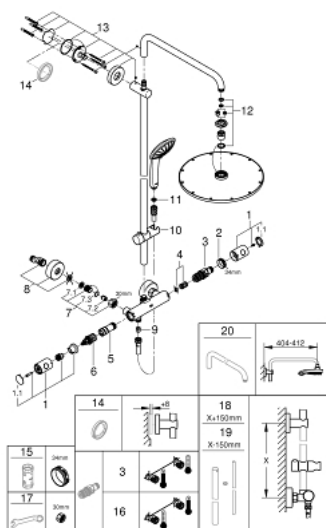

26 075 AL0 EUPHORIA SYSTEM 310 ДУШЕВАЯ СИСТЕМА С ТЕРМОСТАТОМ ДЛЯ НАСТЕННОГО МОНТАЖА

ЗАПАСНЫЕ ЧАСТИ

- 1: Costa-рукоятка металлическая 1/2" (Spare part-nr. 47984AL0)
- 1.1: Заглушка (Spare part-nr. 64585ALM)
- 2: Крепежное кольцо (Spare part-nr. 47743000)
- 3: Компактный термостатический картридж 1/2" (Spare part-nr. 47439000)
- 4: Шумоглушитель (Spare part-nr. 47398000)
- 5: Водоводная трубка (Spare part-nr. 47751000)
- 6: Аквадиммер (Spare part-nr. 12433000)
- 7: Обратный клапан (Spare part-nr. 47189AL0)
- 7.1: Грязеулавливающий фильтр (Spare part-nr. 0726400M)
- 7.2: Обратный клапан (Spare part-nr. 08565000)
- 7.3: O-кольцо Ø17 x Ø2 (Spare part-nr. 0305500M)
- 8: S-образный эксцентрик (Spare part-nr. 12662AL0)
- 9: Обратный клапан (Spare part-nr. 08565000)
- 10: Скользящий элемент (Spare part-nr. 12140AL0)
- 11: Сетка (Spare part-nr. 0700200M)
- 12: Комплект запчастей (Spare part-nr. 45933000)
- 13: Держатель душевой штанги (Spare part-nr. 48279AL0)
- 15: Ключ (Spare part-nr. 19332000)*
- 16: GROHE TurboStat картридж 1/2" (Spare part-nr. 47175000)*
- 17: Ключ (Spare part-nr. 19377000)*