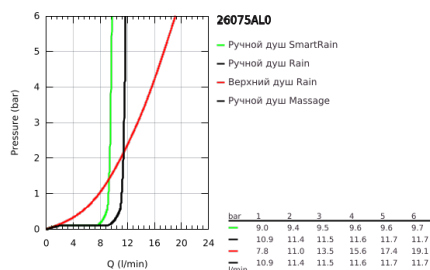

26 075 AL0 EUPHORIA SYSTEM 310 ДУШЕВАЯ СИСТЕМА С ТЕРМОСТАТОМ ДЛЯ НАСТЕННОГО МОНТАЖА

ОПИСАНИЕ ПРОДУКТА

- Colour: темный графит, матовый
- в комплект входят:
- горизонтальный поворотный душевой кронштейн 450 мм
- настенный термостат с аквадиммером
- позволяет переключаться между:
- Rainshower Cosmopolitan 310 Верхний душ металлический
- душевая струя Rain
- максимальный расход (при 3 бар): 13,5 л/мин
- аэратор с шаровым шарниром
- угол поворота $\pm 15^\circ$
- Euphoria 110 Massage Ручной душ
- Режимы струи: Rain, Massage, SmartRain
- максимальный расход (при давлении 3 бара): 11,5 л/мин
- регулируется по высоте с помощью скользящего элемента
- душевой шланг Silverflex 1750 мм 1/2" x 1/2" (28 388 xxx)
- maximum flow rate system (at 3 bar): 13.5 l/min
- минимальный расход воды 5 л/мин
- GROHE TurboStat компактный картридж с восковым термoeлементом
- GROHE SafeStop стопор безопасности при 38°C
- GROHE SafeStop Plus опционно ограничитель температуры на 43°C, включен
- GROHE MetalGrip эргономичная металлическая рукоятка
- GROHE DreamSpray превосходный поток воды
- GROHE LongLife finish - стойкое долговечное покрытие
- GROHE SprayDimmer плавное снижение расхода воды
- Inner WaterGuide - внутренняя изоляция потока воды
- GROHE SpeedClean система против известковых отложений
- TwistStop против перекручивания шланга
- совместим с проточным водонагревателем только выше 18 кВт/ч, а также с накопительным водонагревателем (см. Техническую информацию)
- дополнительная опция: полочка GROHE EasyReach (26 362)