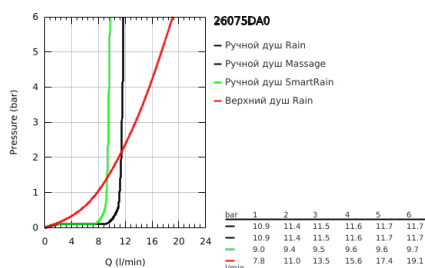

26 075 DA0 EUPHORIA SYSTEM 310 ДУШЕВАЯ СИСТЕМА С ТЕРМОСТАТОМ ДЛЯ НАСТЕННОГО МОНТАЖА

ОПИСАНИЕ ПРОДУКТА

- Colour: теплый закат, глянec
- в комплект входят:
- горизонтальный поворотный душевой кронштейн 450 мм
- настенный термостат с аквадиммером
- позволяет переключаться между:
- Rainshower Cosmopolitan 310 Верхний душ металлический
- душевая струя Rain
- максимальный расход (при 3 бар): 13,5 л/мин
- аэратор с шаровым шарниром
- угол поворота $\pm 15^\circ$
- Euphoria 110 Massage Ручной душ
- Режимы струи: Rain, Massage, SmartRain
- максимальный расход (при давлении 3 бара): 11,5 л/мин
- регулируется по высоте с помощью скользящего элемента
- душевой шланг Silverflex 1750 мм 1/2" x 1/2" (28 388 xxx)
- maximum flow rate system (at 3 bar): 13.5 l/min
- минимальный расход воды 5 л/мин
- GROHE TurboStat компактный картридж с восковым термoeлементом
- GROHE SafeStop стопор безопасности при 38°C
- GROHE SafeStop Plus опционно ограничитель температуры на 43°C, включен
- GROHE MetalGrip эргономичная металлическая рукоятка
- GROHE DreamSpray превосходный поток воды
- GROHE LongLife finish - стойкое долговечное покрытие
- GROHE SprayDimmer плавное снижение расхода воды
- Inner WaterGuide - внутренняя изоляция потока воды
- GROHE SpeedClean система против известковых отложений
- TwistStop против перекручивания шланга
- совместим с проточным водонагревателем только выше 18 кВт/ч, а также с накопительным водонагревателем (см. Техническую информацию)
- дополнительная опция: полочка GROHE EasyReach (26 362)