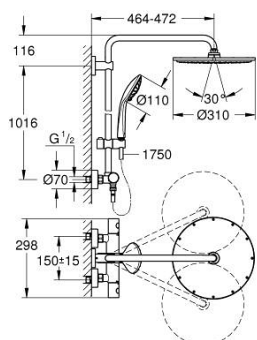

26 075 DA0 EUPHORIA SYSTEM 310 ДУШЕВАЯ СИСТЕМА С ТЕРМОСТАТОМ ДЛЯ НАСТЕННОГО МОНТАЖА

ОПИСАНИЕ ПРОДУКТА

- Colour: теплый закат, глянec
- в комплект входят:
- горизонтальный поворотный душевой кронштейн 450 мм
- настенный термостат с аквадиммером
- позволяет переключаться между:
- Rainshower Cosmopolitan 310 Верхний душ металлический
- душевая струя Rain
- максимальный расход (при 3 бар): 13,5 л/мин
- аэратор с шаровым шарниром
- угол поворота $\pm 15^\circ$
- Euphoria 110 Massage Ручной душ
- Режимы струи: Rain, Massage, SmartRain
- максимальный расход (при давлении 3 бара): 11,5 л/мин
- регулируется по высоте с помощью скользящего элемента
- душевой шланг Silverflex 1750 мм 1/2" x 1/2" (28 388 xxx)
- maximum flow rate system (at 3 bar): 13.5 l/min
- минимальный расход воды 5 л/мин
- GROHE TurboStat компактный картридж с восковым термoeлементом
- GROHE SafeStop стопор безопасности при 38°C
- GROHE SafeStop Plus опционно ограничитель температуры на 43°C, включен
- GROHE MetalGrip эргономичная металлическая рукоятка
- GROHE DreamSpray превосходный поток воды
- GROHE LongLife finish - стойкое долговечное покрытие
- GROHE SprayDimmer плавное снижение расхода воды
- Inner WaterGuide - внутренняя изоляция потока воды
- GROHE SpeedClean система против известковых отложений
- TwistStop против перекручивания шланга
- совместим с проточным водонагревателем только выше 18 кВт/ч, а также с накопительным водонагревателем (см. Техническую информацию)
- дополнительная опция: полочка GROHE EasyReach (26 362)