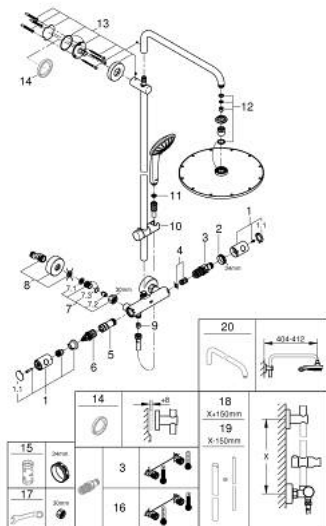

26 075 DC0 EUPHORIA SYSTEM 310 ДУШЕВАЯ СИСТЕМА С ТЕРМОСТАТОМ ДЛЯ НАСТЕННОГО МОНТАЖА

ЗАПАСНЫЕ ЧАСТИ

- 1: Costa-рукоятка металлическая 1/2" (Spare part-nr. 47984DC0)
- 1.1: Заглушка (Spare part-nr. 64585DCM)
- 2: Крепежное кольцо (Spare part-nr. 47743000)
- 3: Компактный термостатический картридж 1/2" (Spare part-nr. 47439000)
- 4: Шумоглушитель (Spare part-nr. 47398000)
- 5: Водоводная трубка (Spare part-nr. 47751000)
- 6: Аквадиммер (Spare part-nr. 12433000)
- 7: Обратный клапан (Spare part-nr. 47189DC0)
- 7.1: Грязеулавливающий фильтр (Spare part-nr. 0726400M)
- 7.2: Обратный клапан (Spare part-nr. 08565000)
- 7.3: O-кольцо Ø17 x Ø2 (Spare part-nr. 0305500M)
- 8: S-образный эксцентрик (Spare part-nr. 12662DC0)
- 9: Обратный клапан (Spare part-nr. 08565000)
- 10: Скользящий элемент (Spare part-nr. 12140DC0)
- 11: Сетка (Spare part-nr. 0700200M)
- 12: Комплект запчастей (Spare part-nr. 45933000)
- 13: Держатель душевой штанги (Spare part-nr. 48279DC0)
- 15: Ключ (Spare part-nr. 19332000)*
- 16: GROHE TurboStat картридж 1/2" (Spare part-nr. 47175000)*
- 17: Ключ (Spare part-nr. 19377000)*