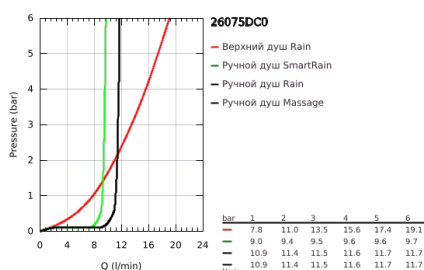

26 075 DC0 EUPHORIA SYSTEM 310 ДУШЕВАЯ СИСТЕМА С ТЕРМОСТАТОМ ДЛЯ НАСТЕННОГО МОНТАЖА

ОПИСАНИЕ ПРОДУКТА

- Colour: суперсталь
- в комплект входят:
 - горизонтальный поворотный душевой кронштейн 450 мм
 - настенный термостат с аквадиммером
 - позволяет переключаться между:
 - Rainshower Cosmopolitan 310 Верхний душ металлический
 - душевая струя Rain
 - максимальный расход (при 3 бар): 13,5 л/мин
 - аэратор с шаровым шарниром
 - угол поворота $\pm 15^\circ$
 - Euphoria 110 Massage Ручной душ
 - Режимы струи: Rain, Massage, SmartRain
 - максимальный расход (при давлении 3 бара): 11,5 л/мин
 - регулируется по высоте с помощью скользящего элемента
 - душевой шланг Silverflex 1750 мм 1/2" x 1/2" (28 388 xxx)
 - maximum flow rate system (at 3 bar): 13.5 l/min
 - минимальный расход воды 5 л/мин
 - GROHE TurboStat компактный картридж с восковым термoelementом
 - GROHE SafeStop стопор безопасности при 38°C
 - GROHE SafeStop Plus опционно ограничитель температуры на 43°C, включен
 - GROHE MetalGrip эргономичная металлическая рукоятка
 - GROHE DreamSpray превосходный поток воды
 - GROHE LongLife finish - стойкое долговечное покрытие
 - GROHE SprayDimmer плавное снижение расхода воды
 - Inner WaterGuide - внутренняя изоляция потока воды
 - GROHE SpeedClean система против известковых отложений
 - TwistStop против перекручивания шланга
 - совместим с проточным водонагревателем только выше 18 кВт/ч, а также с накопительным водонагревателем (см. Техническую информацию)
 - дополнительная опция: полочка GROHE EasyReach (26 362)