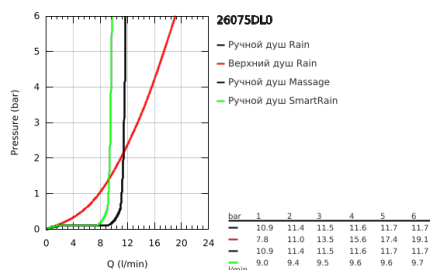

26 075 DL0 EUPHORIA SYSTEM 310 ДУШЕВАЯ СИСТЕМА С ТЕРМОСТАТОМ ДЛЯ НАСТЕННОГО МОНТАЖА

ОПИСАНИЕ ПРОДУКТА

- Colour: теплый закат, матовый
- в комплект входят:
- горизонтальный поворотный душевой кронштейн 450 мм
- настенный термостат с аквадиммером
- позволяет переключаться между:
- Rainshower Cosmopolitan 310 Верхний душ металлический
- душевая струя Rain
- максимальный расход (при 3 бар): 13,5 л/мин
- аэратор с шаровым шарниром
- угол поворота $\pm 15^\circ$
- Euphoria 110 Massage Ручной душ
- Режимы струи: Rain, Massage, SmartRain
- максимальный расход (при давлении 3 бара): 11,5 л/мин
- регулируется по высоте с помощью скользящего элемента
- душевой шланг Silverflex 1750 мм 1/2" x 1/2" (28 388 xxx)
- maximum flow rate system (at 3 bar): 13.5 l/min
- минимальный расход воды 5 л/мин
- GROHE TurboStat компактный картридж с восковым термoelementом
- GROHE SafeStop стопор безопасности при 38°C
- GROHE SafeStop Plus опционно ограничитель температуры на 43°C, включен
- GROHE MetalGrip эргономичная металлическая рукоятка
- GROHE DreamSpray превосходный поток воды
- GROHE LongLife finish - стойкое долговечное покрытие
- GROHE SprayDimmer плавное снижение расхода воды
- Inner WaterGuide - внутренняя изоляция потока воды
- GROHE SpeedClean система против известковых отложений
- TwistStop против перекручивания шланга
- совместим с проточным водонагревателем только выше 18 кВт/ч, а также с накопительным водонагревателем (см. Техническую информацию)
- дополнительная опция: полочка GROHE EasyReach (26 362)