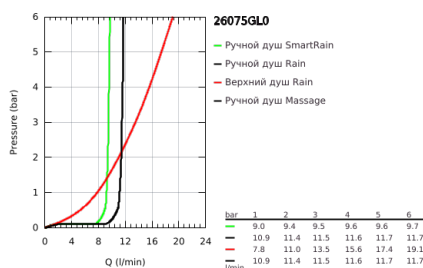

### ОПИСАНИЕ ПРОДУКТА

- Colour: холодный рассвет, глянец
- в комплект входят:
- горизонтальный поворотный душевой кронштейн 450 мм
- настенный термостат с аквадиммером
- позволяет переключаться между:
- Rainshower Cosmopolitan 310 Верхний душ металлический
- душевая струя Rain
- максимальный расход (при 3 бар): 13,5 л/мин
- аэратор с шаровым шарниром
- угол поворота  $\pm 15^\circ$
- Euphoria 110 Massage Ручной душ
- Режимы струи: Rain, Massage, SmartRain
- максимальный расход (при давлении 3 бара): 11,5 л/мин
- регулируется по высоте с помощью скользящего элемента
- душевой шланг Silverflex 1750 мм 1/2" x 1/2" (28 388 xxx)
- maximum flow rate system (at 3 bar): 13.5 l/min
- минимальный расход воды 5 л/мин
- GROHE TurboStat компактный картридж с восковым термoelementом
- GROHE SafeStop стопор безопасности при 38°C
- GROHE SafeStop Plus опционно ограничитель температуры на 43°C, включен
- GROHE MetalGrip эргономичная металлическая рукоятка
- GROHE DreamSpray превосходный поток воды
- GROHE LongLife finish - стойкое долговечное покрытие
- GROHE SprayDimmer плавное снижение расхода воды
- Inner WaterGuide - внутренняя изоляция потока воды
- GROHE SpeedClean система против известковых отложений
- TwistStop против перекручивания шланга
- совместим с проточным водонагревателем только выше 18 кВт/ч, а также с накопительным водонагревателем (см. Техническую информацию)
- дополнительная опция: полочка GROHE EasyReach (26 362)