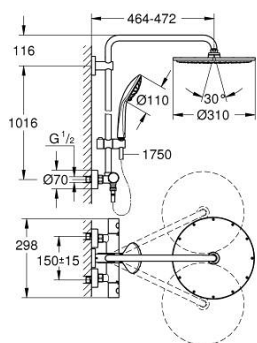

### ОПИСАНИЕ ПРОДУКТА

- Colour: холодный рассвет, глянец
- в комплект входят:
- горизонтальный поворотный душевой кронштейн 450 мм
- настенный термостат с аквадиммером
- позволяет переключаться между:
- Rainshower Cosmopolitan 310 Верхний душ металлический
- душевая струя Rain
- максимальный расход (при 3 бар): 13,5 л/мин
- аэратор с шаровым шарниром
- угол поворота  $\pm 15^\circ$
- Euphoria 110 Massage Ручной душ
- Режимы струи: Rain, Massage, SmartRain
- максимальный расход (при давлении 3 бара): 11,5 л/мин
- регулируется по высоте с помощью скользящего элемента
- душевой шланг Silverflex 1750 мм 1/2" x 1/2" (28 388 xxx)
- maximum flow rate system (at 3 bar): 13.5 l/min
- минимальный расход воды 5 л/мин
- GROHE TurboStat компактный картридж с восковым термoelementом
- GROHE SafeStop стопор безопасности при 38°C
- GROHE SafeStop Plus опционно ограничитель температуры на 43°C, включен
- GROHE MetalGrip эргономичная металлическая рукоятка
- GROHE DreamSpray превосходный поток воды
- GROHE LongLife finish - стойкое долговечное покрытие
- GROHE SprayDimmer плавное снижение расхода воды
- Inner WaterGuide - внутренняя изоляция потока воды
- GROHE SpeedClean система против известковых отложений
- TwistStop против перекручивания шланга
- совместим с проточным водонагревателем только выше 18 кВт/ч, а также с накопительным водонагревателем (см. Техническую информацию)
- дополнительная опция: полочка GROHE EasyReach (26 362)