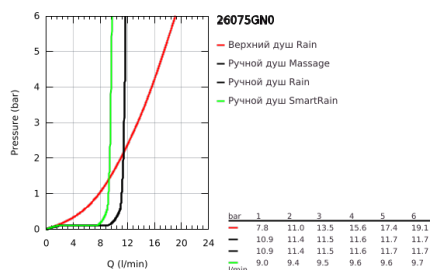

### ОПИСАНИЕ ПРОДУКТА

- Colour: холодный рассвет, матовый
- в комплект входят:
- горизонтальный поворотный душевой кронштейн 450 мм
- настенный термостат с аквадиммером
- позволяет переключаться между:
- Rainshower Cosmopolitan 310 Верхний душ металлический
- душевая струя Rain
- максимальный расход (при 3 бар): 13,5 л/мин
- аэратор с шаровым шарниром
- угол поворота  $\pm 15^\circ$
- Euphoria 110 Massage Ручной душ
- Режимы струи: Rain, Massage, SmartRain
- максимальный расход (при давлении 3 бара): 11,5 л/мин
- регулируется по высоте с помощью скользящего элемента
- душевой шланг Silverflex 1750 мм 1/2" x 1/2" (28 388 xxx)
- maximum flow rate system (at 3 bar): 13.5 l/min
- минимальный расход воды 5 л/мин
- GROHE TurboStat компактный картридж с восковым термoelementом
- GROHE SafeStop стопор безопасности при 38°C
- GROHE SafeStop Plus опционно ограничитель температуры на 43°C, включен
- GROHE MetalGrip эргономичная металлическая рукоятка
- GROHE DreamSpray превосходный поток воды
- GROHE LongLife finish - стойкое долговечное покрытие
- GROHE SprayDimmer плавное снижение расхода воды
- Inner WaterGuide - внутренняя изоляция потока воды
- GROHE SpeedClean система против известковых отложений
- TwistStop против перекручивания шланга
- совместим с проточным водонагревателем только выше 18 кВт/ч, а также с накопительным водонагревателем (см. Техническую информацию)
- дополнительная опция: полочка GROHE EasyReach (26 362)