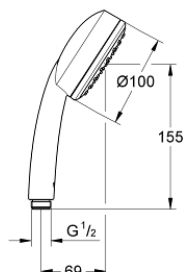

## 26 082 002 TEMPESTA COSMOPOLITAN 100 РУЧНОЙ ДУШ, 1 РЕЖИМ СТРУИ

### ОПИСАНИЕ ПРОДУКТА

- Colour: хром
- душевая струя Rain
- GROHE DreamSpray превосходный поток воды
- GROHE LongLife Finish - стойкое долговечное покрытие
- GROHE SpeedClean система против известковых отложений
- Inner WaterGuide - внутренняя изоляция потока воды
- может использоваться с проточным водонагревателем
- универсальное крепление, подходящее к любому стандартному шлангу
- минимальное давление 1,0 бар

26 082 002 **TEMPESTA COSMOPOLITAN 100 РУЧНОЙ ДУШ, 1 РЕЖИМ СТРУИ**

**ЗАПАСНЫЕ ЧАСТИ**

1: Сетка (Spare part-nr. 0700200M)