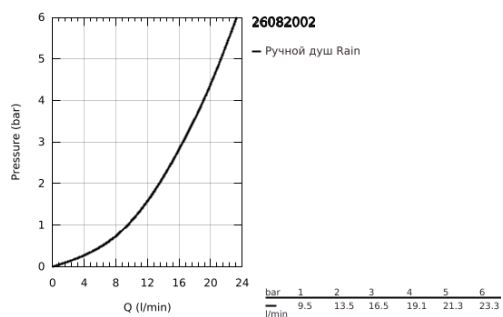

## 26 082 002 TEMPESTA COSMOPOLITAN 100 РУЧНОЙ ДУШ, 1 РЕЖИМ СТРУИ

### ОПИСАНИЕ ПРОДУКТА

- Colour: хром
- душевая струя Rain
- GROHE DreamSpray превосходный поток воды
- GROHE LongLife Finish - стойкое долговечное покрытие
- GROHE SpeedClean система против известковых отложений
- Inner WaterGuide - внутренняя изоляция потока воды
- может использоваться с проточным водонагревателем
- универсальное крепление, подходящее к любому стандартному шлангу
- минимальное давление 1,0 бар