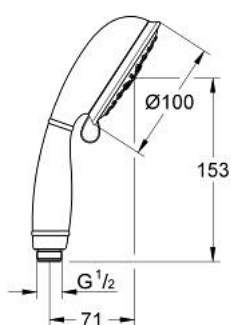

## 26 085 001 TEMPESTA RUSTIC 100 РУЧНОЙ ДУШ, 4 ВИДА СТРУЙ

### ОПИСАНИЕ ПРОДУКТА

- Colour: хром
- Режимы струи: GROHE Rain O<sup>2</sup>, Rain, Massage, Jet
- GROHE DreamSpray превосходный поток воды
- GROHE LongLife Finish - стойкое долговечное покрытие
- GROHE SpeedClean система против известковых отложений
- Inner WaterGuide - внутренняя изоляция потока воды
- универсальное крепление, подходящее к любому стандартному шлангу
- может использоваться с проточным водонагревателем
- минимальное давление 1,0 бар

26 085 001 **TEMPESTA RUSTIC 100 РУЧНОЙ ДУШ, 4 ВИДА СТРУЙ**

**ЗАПАСНЫЕ ЧАСТИ**

1: Сетка (Spare part-nr. 0700200M)