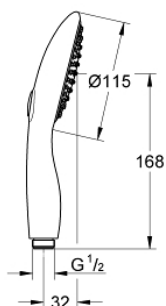

26 103 000 VITALIO RAIN 115 РУЧНОЙ ДУШ, 2 РЕЖИМА СТРУИ

ОПИСАНИЕ ПРОДУКТА

- Colour: хром
- Режимы струи: Rain, GROHE Rain O²
- Диаметр душевой поверхности Ø 115 мм
- GROHE One-click showering Выбор режима струи нажатием кнопки
- ограничитель расхода воды 9,5 л/мин
- GROHE DreamSpray превосходный поток воды
- GROHE LongLife Finish - стойкое долговечное покрытие
- GROHE SpeedClean система против известковых отложений
- Inner WaterGuide - внутренняя изоляция потока воды
- может использоваться с проточным водонагревателем
- универсальное крепление, подходящее к любому стандартному шлангу
- минимальное давление 1,0 бар
- цветная упаковка

26 103 000 **VITALIO RAIN 115 РУЧНОЙ ДУШ, 2 РЕЖИМА СТРУИ**

ЗАПАСНЫЕ ЧАСТИ

1: Сетка (Spare part-nr. 0700200M)