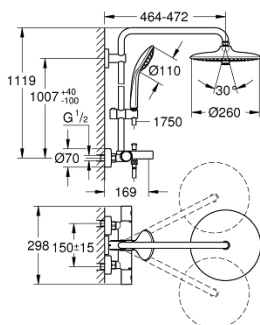

26 114 002 EUPHORIA SYSTEM 260 ДУШЕВАЯ СИСТЕМА С ТЕРМОСТАТОМ ДЛЯ ВАННЫ; НАСТЕННЫЙ МОНТАЖ

ОПИСАНИЕ ПРОДУКТА (1/2)

- Colour: хром
- с укороченной душевой штангой для использования в душевых кабинах
- в комплект входят:
 - горизонтальный поворотный душевой кронштейн 450 мм
 - настенный термостат с аквадиммером
 - позволяет переключаться между:
- Euphoria 260 Верхний душ (26 455)
- Режимы струи: Rain, SmartRain, Jet
- максимальный расход (при давлении 3 бара): 12,5 л/мин
- аэратор с шаровым шарниром
- угол поворота $\pm 15^\circ$
- излив для ванны
- отдельный переключатель на ручной душ
- ручной душ Euphoria 110 Massage (27 221)
- Режимы струи: Rain, Massage, SmartRain
- максимальный расход (при давлении 3 бара): 16 л/мин
- регулируется по высоте с помощью скользящего элемента
- душевой шланг Silverflex 1750 мм 1/2" x 1/2" (28 388 xxx)
- maximum flow rate system (at 3 bar): 16 l/min (without bath inlet)
- расстояние между термостатом и верхним кронштейном: 1007 мм
- GROHE TurboStat компактный картридж с восковым термоэлементом
- GROHE SafeStop стопор безопасности при 38°C
- GROHE SafeStop Plus опционно ограничитель температуры на 43°C, включен
- GROHE DreamSpray превосходный поток воды
- GROHE LongLife Finish - стойкое долговечное покрытие
- GROHE SprayDimmer плавное снижение расхода воды
- GROHE EcoJoy Технология совершенного потока при уменьшенном расходе воды
- Flexible Installation - (регулируемый верхний кронштейн для существующих отверстий)