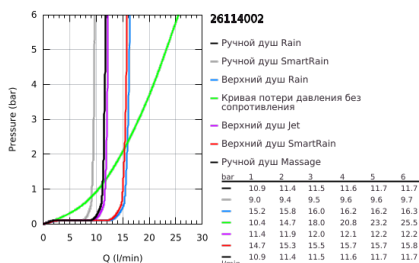

26 114 002 EUPHORIA SYSTEM 260 ДУШЕВАЯ СИСТЕМА С ТЕРМОСТАТОМ ДЛЯ ВАННЫ; НАСТЕННЫЙ МОНТАЖ

ОПИСАНИЕ ПРОДУКТА (1/2)

- Colour: хром
- с укороченной душевой штангой для использования в душевых кабинах
- в комплект входят:
 - горизонтальный поворотный душевой кронштейн 450 мм
 - настенный термостат с аквадиммером
 - позволяет переключаться между:
- Euphoria 260 Верхний душ (26 455)
- Режимы струи: Rain, SmartRain, Jet
- максимальный расход (при давлении 3 бара): 12,5 л/мин
- аэратор с шаровым шарниром
- угол поворота $\pm 15^\circ$
- излив для ванны
- отдельный переключатель на ручной душ
- ручной душ Euphoria 110 Massage (27 221)
- Режимы струи: Rain, Massage, SmartRain
- максимальный расход (при давлении 3 бара): 16 л/мин
- регулируется по высоте с помощью скользящего элемента
- душевой шланг Silverflex 1750 мм 1/2" x 1/2" (28 388 xxx)
- maximum flow rate system (at 3 bar): 16 l/min (without bath inlet)
- расстояние между термостатом и верхним кронштейном: 1007 мм
- GROHE TurboStat компактный картридж с восковым термоэлементом
- GROHE SafeStop стопор безопасности при 38°C
- GROHE SafeStop Plus опционно ограничитель температуры на 43°C, включен
- GROHE DreamSpray превосходный поток воды
- GROHE LongLife Finish - стойкое долговечное покрытие
- GROHE SprayDimmer плавное снижение расхода воды
- GROHE EcoJoy Технология совершенного потока при уменьшенном расходе воды
- Flexible Installation - (регулируемый верхний кронштейн для существующих отверстий)