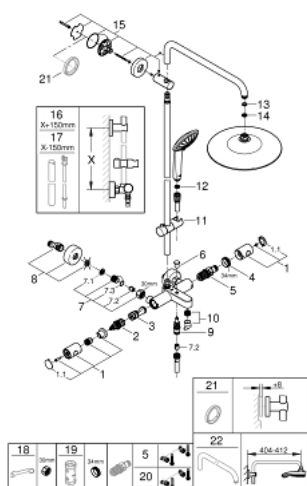

- профессиональная серия

26 114 002 EUPHORIA SYSTEM 260 ДУШЕВАЯ СИСТЕМА С ТЕРМОСТАТОМ ДЛЯ ВАННЫ; НАСТЕННЫЙ МОНТАЖ

ЗАПАСНЫЕ ЧАСТИ

- 1: Costa-рукоятка металлическая 1/2" (Spare part-nr. 47984000)
- 1.1: Заглушка (Spare part-nr. 6458500M)
- 2: Аквадиммер (Spare part-nr. 47364000)
- 3: Водоводная трубка (Spare part-nr. 47887000)
- 4: Крепежное кольцо (Spare part-nr. 47743000)
- 5: Компактный термостатический картридж 1/2" (Spare part-nr. 47439000)
- 6: Кнопка переключателя (Spare part-nr. 65648000)
- 7: Обратный клапан (Spare part-nr. 47189000)
- 7.1: Грязеулавливающий фильтр (Spare part-nr. 0726400M)
- 7.2: Обратный клапан (Spare part-nr. 08565000)
- 7.3: O-кольцо Ø17 x Ø2 (Spare part-nr. 0305500M)
- 8: S-образный эксцентрик (Spare part-nr. 12662000)
- 9: Переключатель (Spare part-nr. 65655000)
- 10: Аэратор (Spare part-nr. 13926000)
- 11: Скользящий элемент (Spare part-nr. 12140000)
- 12: Сетка (Spare part-nr. 0700200M)
- 13: Уплотнение Ø18,5 x Ø12 x 2 (Spare part-nr. 0138900M)
- 14: Сетка (Spare part-nr. 48007000)
- 15: Держатель душевой штанги (Spare part-nr. 48279000)
- 16: Душевая штанга для переоснащения (Spare part-nr. 48514000)*
- 17: Душевая штанга для переоснащения (Spare part-nr. 48515000)*
- 18: Ключ (Spare part-nr. 19377000)*
- 19: Ключ (Spare part-nr. 19332000)*
- 20: GROHE TurboStat картридж 1/2" (Spare part-nr. 47175000)*
- 21: Шайба выравнивания (Spare part-nr. 27180000)*
- 22: Душевой кронштейн для душевой системы (Spare part-nr. 14047000)*