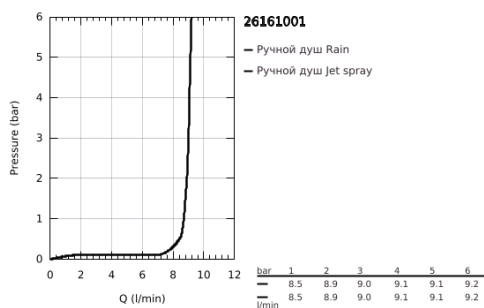

26 161 001 ТЕМПЕСТА 100 РУЧНОЙ ДУШ, 2 РЕЖИМА СТРУИ

ОПИСАНИЕ ПРОДУКТА

- Colour: хром
- Режимы струи: Rain, Jet
- ограничитель расхода воды 9,5 л/мин
- GROHE DreamSpray превосходный поток воды
- GROHE LongLife Finish - стойкое долговечное покрытие
- GROHE SpeedClean система против известковых отложений
- Inner WaterGuide - внутренняя изоляция потока воды
- ShockProof силиконовое кольцо, предотвращающее повреждение поверхности при падении ручного душа
- универсальное крепление, подходящее к любому стандартному шлангу
- может использоваться с проточным водонагревателем
- минимальное давление 1,0 бар