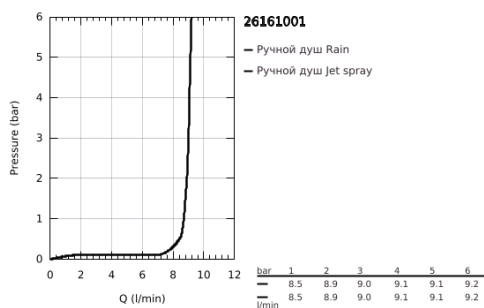

## 26 161 001 ТЕМПЕСТА 100 РУЧНОЙ ДУШ, 2 РЕЖИМА СТРУИ

### ОПИСАНИЕ ПРОДУКТА

- Colour: хром
- Режимы струи: Rain, Jet
- ограничитель расхода воды 9,5 л/мин
- GROHE DreamSpray превосходный поток воды
- GROHE LongLife Finish - стойкое долговечное покрытие
- GROHE SpeedClean система против известковых отложений
- Inner WaterGuide - внутренняя изоляция потока воды
- ShockProof силиконовое кольцо, предотвращающее повреждение поверхности при падении ручного душа
- универсальное крепление, подходящее к любому стандартному шлангу
- может использоваться с проточным водонагревателем
- минимальное давление 1,0 бар