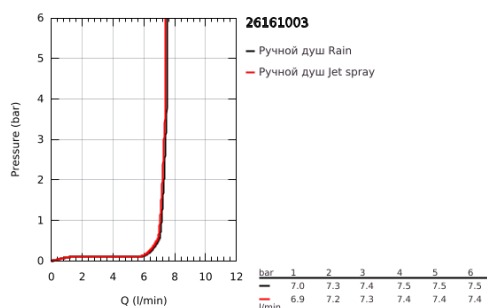

26 161 003 ТЕМПЕСТА 110 РУЧНОЙ ДУШ, 2 РЕЖИМА СТРУИ

ОПИСАНИЕ ПРОДУКТА

- Colour: хром
- Режимы струи: Rain, Jet
- максимальный расход (при 3 бар): 7,4 л/мин
- GROHE EcoJoy Технология совершенного потока при уменьшенном расходе воды
- GROHE SmartSwitch - выбор режима струи с помощью поворота диска
- GROHE DreamSpray превосходный поток воды
- GROHE LongLife Finish - стойкое долговечное покрытие
- GROHE SpeedClean система против известковых отложений
- Inner WaterGuide - внутренняя изоляция потока воды
- ShockProof силиконовое кольцо, предотвращающее повреждение поверхности при падении ручного душа
- универсальное крепление, подходящее к любому стандартному шлангу
- минимальное давление 1,0 бар
- может использоваться с проточным водонагревателем
- профессиональная серия