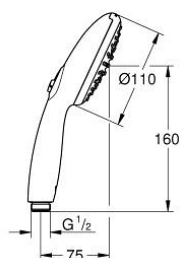

26 161 003 ТЕМПЕСТА 110 РУЧНОЙ ДУШ, 2 РЕЖИМА СТРУИ

ОПИСАНИЕ ПРОДУКТА

- Colour: хром
- Режимы струи: Rain, Jet
- максимальный расход (при 3 бар): 7,4 л/мин
- GROHE EcoJoy Технология совершенного потока при уменьшенном расходе воды
- GROHE SmartSwitch - выбор режима струи с помощью поворота диска
- GROHE DreamSpray превосходный поток воды
- GROHE LongLife Finish - стойкое долговечное покрытие
- GROHE SpeedClean система против известковых отложений
- Inner WaterGuide - внутренняя изоляция потока воды
- ShockProof силиконовое кольцо, предотвращающее повреждение поверхности при падении ручного душа
- универсальное крепление, подходящее к любому стандартному шлангу
- минимальное давление 1,0 бар
- может использоваться с проточным водонагревателем
- профессиональная серия

26 161 003 **ТЕМРЕСТА 110 РУЧНОЙ ДУШ, 2 РЕЖИМА СТРУИ**

ЗАПАСНЫЕ ЧАСТИ

1: Сетка (Spare part-nr. 0700200M)