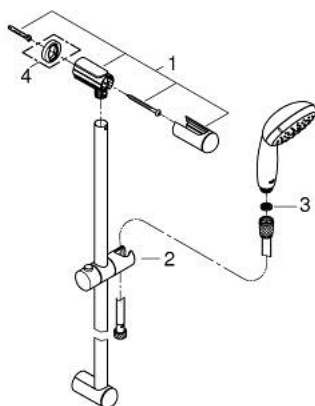

26 162 001 **TEMPESTA 100 ДУШЕВОЙ ГАРНИТУР: РУЧНОЙ ДУШ С 2 ВИДАМИ СТРУИ И ЛИМИТОМ 5,7 Л/МИН, ДУШЕВАЯ ШТАНГА 600 ММ**

ОПИСАНИЕ ПРОДУКТА

- Colour: хром
- в комплект входят:
- ручной душ (26 161)
- душевая штанга, 600 мм (27 523)
- душевой шланг Relexaflex 1750 мм 1/2" x 1/2" (28 154)
- GROHE EcoJoy ограничитель расхода воды 9,5 л/мин
- GROHE DreamSpray превосходный поток воды
- GROHE LongLife Finish - стойкое долговечное покрытие
- GROHE SpeedClean система против известковых отложений
- ShockProof силиконовое кольцо, предотвращающее повреждение поверхности при падении ручного душа
- Inner WaterGuide - внутренняя изоляция потока воды
- может использоваться с проточным водонагревателем
- минимальное давление 1,0 бар

26 162 001 **TEMPESTA 100 ДУШЕВОЙ ГАРНИТУР: РУЧНОЙ ДУШ С 2 ВИДАМИ СТРУИ И ЛИМИТОМ 5,7 Л/МИН, ДУШЕВАЯ ШТАНГА 600 ММ**

ЗАПАСНЫЕ ЧАСТИ

1: Держатель душевой штанги (Spare part-nr. 48098000)

2: Скользящий элемент (Spare part-nr. 48099000)

3: Сетка (Spare part-nr. 0700200M)

4: Шайба выравнивания (Spare part-nr. 48051000)*

* Optional accessories