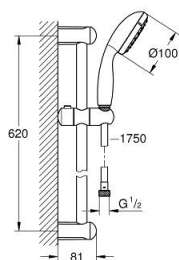

26 162 001 **TEMPESTA 100 ДУШЕВОЙ ГАРНИТУР: РУЧНОЙ ДУШ С 2 ВИДАМИ СТРУИ И ЛИМИТОМ 5,7 Л/МИН, ДУШЕВАЯ ШТАНГА 600 ММ**

ОПИСАНИЕ ПРОДУКТА

- Colour: хром
- в комплект входят:
- ручной душ (26 161)
- душевая штанга, 600 мм (27 523)
- душевой шланг Relexaflex 1750 мм 1/2" x 1/2" (28 154)
- GROHE EcoJoy ограничитель расхода воды 9,5 л/мин
- GROHE DreamSpray превосходный поток воды
- GROHE LongLife Finish - стойкое долговечное покрытие
- GROHE SpeedClean система против известковых отложений
- ShockProof силиконовое кольцо, предотвращающее повреждение поверхности при падении ручного душа
- Inner WaterGuide - внутренняя изоляция потока воды
- может использоваться с проточным водонагревателем
- минимальное давление 1,0 бар

26 162 001 **TEMPESTA 100 ДУШЕВОЙ ГАРНИТУР: РУЧНОЙ ДУШ С 2 ВИДАМИ СТРУИ И ЛИМИТОМ 5,7 Л/МИН, ДУШЕВАЯ ШТАНГА 600 ММ**

ЗАПАСНЫЕ ЧАСТИ

1: Держатель душевой штанги (Spare part-nr. 48098000)

2: Скользящий элемент (Spare part-nr. 48099000)

3: Сетка (Spare part-nr. 0700200M)

4: Шайба выравнивания (Spare part-nr. 48051000)*

* Optional accessories