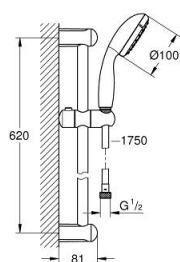

## 26 162 001 ТЕМПЕСТА 100 ДУШЕВОЙ ГАРНИТУР: РУЧНОЙ ДУШ С 2 ВИДАМИ СТРУИ И ЛИМИТОМ 5,7 Л/МИН, ДУШЕВАЯ ШТАНГА 600 ММ

### ОПИСАНИЕ ПРОДУКТА

- Colour: хром
- в комплект входят:
- ручной душ (26 161)
- душевая штанга, 600 мм (27 523)
- душевой шланг Relaxaflex 1750 мм 1/2" x 1/2" (28 154)
- ограничитель расхода воды 9,5 л/мин
- GROHE DreamSpray превосходный поток воды
- GROHE LongLife Finish - стойкое долговечное покрытие
- GROHE SpeedClean система против известковых отложений
- ShockProof силиконовое кольцо, предотвращающее повреждение поверхности при падении ручного душа
- Inner WaterGuide - внутренняя изоляция потока воды
- может использоваться с проточным водонагревателем
- минимальное давление 1,0 бар

**26 162 001 TEMPESTA 100 ДУШЕВОЙ ГАРНИТУР: РУЧНОЙ ДУШ С 2 ВИДАМИ СТРУИ И ЛИМИТОМ 5,7 Л/МИН, ДУШЕВАЯ ШТАНГА 600 ММ**

**ЗАПАСНЫЕ ЧАСТИ**

1: Держатель душевой штанги (Spare part-nr. 48098000)

2: Скользящий элемент (Spare part-nr. 48099000)

3: Сетка (Spare part-nr. 0700200M)

4: Шайба выравнивания (Spare part-nr. 48051000)\*

\* Optional accessories