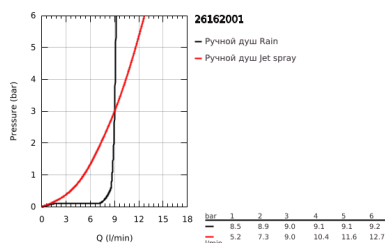

26 162 001 ТЕМПЕСТА 100 ДУШЕВОЙ ГАРНИТУР: РУЧНОЙ ДУШ С 2 ВИДАМИ СТРУИ И ЛИМИТОМ 5,7 Л/МИН, ДУШЕВАЯ ШТАНГА 600 ММ

ОПИСАНИЕ ПРОДУКТА

- Colour: хром
- в комплект входят:
- ручной душ (26 161)
- душевая штанга, 600 мм (27 523)
- душевой шланг Relaxaflex 1750 мм 1/2" x 1/2" (28 154)
- ограничитель расхода воды 9,5 л/мин
- GROHE DreamSpray превосходный поток воды
- GROHE LongLife Finish - стойкое долговечное покрытие
- GROHE SpeedClean система против известковых отложений
- ShockProof силиконовое кольцо, предотвращающее повреждение поверхности при падении ручного душа
- Inner WaterGuide - внутренняя изоляция потока воды
- может использоваться с проточным водонагревателем
- минимальное давление 1,0 бар