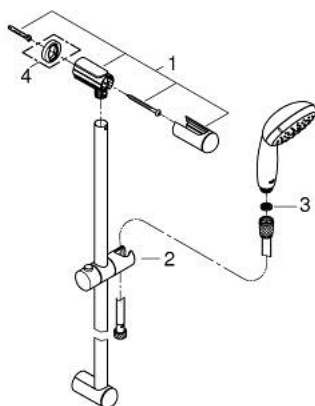

## 26 162 001 ТЕМПЕСТА 100 ДУШЕВОЙ ГАРНИТУР: РУЧНОЙ ДУШ С 2 ВИДАМИ СТРУИ И ЛИМИТОМ 5,7 Л/МИН, ДУШЕВАЯ ШТАНГА 600 ММ

### ОПИСАНИЕ ПРОДУКТА

- Colour: хром
- в комплект входят:
- ручной душ (26 161)
- душевая штанга, 600 мм (27 523)
- душевой шланг Relaxaflex 1750 мм 1/2" x 1/2" (28 154)
- ограничитель расхода воды 9,5 л/мин
- GROHE DreamSpray превосходный поток воды
- GROHE LongLife Finish - стойкое долговечное покрытие
- GROHE SpeedClean система против известковых отложений
- ShockProof силиконовое кольцо, предотвращающее повреждение поверхности при падении ручного душа
- Inner WaterGuide - внутренняя изоляция потока воды
- может использоваться с проточным водонагревателем
- минимальное давление 1,0 бар

**26 162 001 TEMPESTA 100 ДУШЕВОЙ ГАРНИТУР: РУЧНОЙ ДУШ С 2 ВИДАМИ СТРУИ И ЛИМИТОМ 5,7 Л/МИН, ДУШЕВАЯ ШТАНГА 600 ММ**

**ЗАПАСНЫЕ ЧАСТИ**

1: Держатель душевой штанги (Spare part-nr. 48098000)

2: Скользящий элемент (Spare part-nr. 48099000)