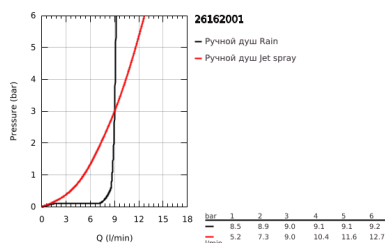

## 26 162 001 ТЕМПЕСТА 100 ДУШЕВОЙ ГАРНИТУР: РУЧНОЙ ДУШ С 2 ВИДАМИ СТРУИ И ЛИМИТОМ 5,7 Л/МИН, ДУШЕВАЯ ШТАНГА 600 ММ

### ОПИСАНИЕ ПРОДУКТА

- Colour: хром
- в комплект входят:
- ручной душ (26 161)
- душевая штанга, 600 мм (27 523)
- душевой шланг Relaxaflex 1750 мм 1/2" x 1/2" (28 154)
- ограничитель расхода воды 9,5 л/мин
- GROHE DreamSpray превосходный поток воды
- GROHE LongLife Finish - стойкое долговечное покрытие
- GROHE SpeedClean система против известковых отложений
- ShockProof силиконовое кольцо, предотвращающее повреждение поверхности при падении ручного душа
- Inner WaterGuide - внутренняя изоляция потока воды
- может использоваться с проточным водонагревателем
- минимальное давление 1,0 бар