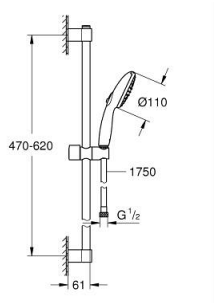

26 162 003 ТЕМПЕСТА 110 ДУШЕВОЙ ГАРНИТУР, 2 РЕЖИМА СТРУИ (RAIN, JET)

ОПИСАНИЕ ПРОДУКТА

- Colour: хром
- в комплект входят:
- ручной душ Tempesta 110 (26 161)
- максимальный расход (при 3 бар): 7,4 л/мин
- душевая штанга, 600 мм (27 523)
- душевой шланг Relaxaflex 1750 мм 1/2" x 1/2" (28 154)
- GROHE EcoJoy Технология совершенного потока при уменьшенном расходе воды
- GROHE SmartSwitch - выбор режима струи с помощью поворота диска
- GROHE DreamSpray превосходный поток воды
- GROHE LongLife Finish - стойкое долговечное покрытие
- Flexible Installation - (регулируемый верхний кронштейн для существующих отверстий)
- регулируемый держатель лейки (поворотный и скользящий держатель для душа)
- GROHE SpeedClean система против известковых отложений
- Inner WaterGuide - внутренняя изоляция потока воды
- ShockProof силиконовое кольцо, предотвращающее повреждение поверхности при падении ручного душа
- минимальное давление 1,0 бар
- может использоваться с проточным водонагревателем
- профессиональная серия

26 162 003 ТЕМПЕСТА 110 ДУШЕВОЙ ГАРНИТУР, 2 РЕЖИМА СТРУИ (RAIN, JET)

ЗАПАСНЫЕ ЧАСТИ

- 1: Держатель душевой штанги (Spare part-nr. 48607000)
 - 2: Скользящий элемент (Spare part-nr. 48609000)
 - 3: Держатель душевой штанги (Spare part-nr. 48608000)
 - 4: Сетка (Spare part-nr. 0700200M)
 - 5: Шайба выравнивания (Spare part-nr. 48543001)*
- * Optional accessories