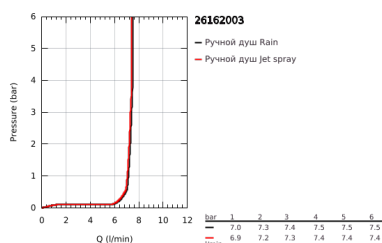

26 162 003 ТЕМПЕСТА 110 ДУШЕВОЙ ГАРНИТУР, 2 РЕЖИМА СТРУИ (RAIN, JET)

ОПИСАНИЕ ПРОДУКТА

- Colour: хром
- в комплект входят:
- ручной душ Tempesta 110 (26 161)
- максимальный расход (при 3 бар): 7,4 л/мин
- душевая штанга, 600 мм (27 523)
- душевой шланг Relaxaflex 1750 мм 1/2" x 1/2" (28 154)
- GROHE EcoJoy Технология совершенного потока при уменьшенном расходе воды
- GROHE SmartSwitch - выбор режима струи с помощью поворота диска
- GROHE DreamSpray превосходный поток воды
- GROHE LongLife Finish - стойкое долговечное покрытие
- Flexible Installation - (регулируемый верхний кронштейн для существующих отверстий)
- регулируемый держатель лейки (поворотный и скользящий держатель для душа)
- GROHE SpeedClean система против известковых отложений
- Inner WaterGuide - внутренняя изоляция потока воды
- ShockProof силиконовое кольцо, предотвращающее повреждение поверхности при падении ручного душа
- минимальное давление 1,0 бар
- может использоваться с проточным водонагревателем
- профессиональная серия