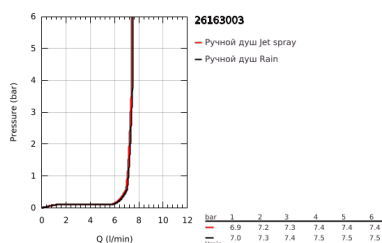

26 163 003 ТЕМПЕСТА 110 ДУШЕВОЙ ГАРНИТУР, 2 РЕЖИМА СТРУИ (RAIN, JET)

ОПИСАНИЕ ПРОДУКТА

- Colour: хром
- в комплект входят:
- ручной душ Tempesta 110 (26 161)
- максимальный расход (при 3 бар): 7,4 л/мин
- душевая штанга, 900 мм (27 524)
- душевой шланг Relaxaflex 1750 мм 1/2" x 1/2" (28 154)
- GROHE EcoJoy Технология совершенного потока при уменьшенном расходе воды
- GROHE SmartSwitch - выбор режима струи с помощью поворота диска
- GROHE DreamSpray превосходный поток воды
- GROHE LongLife Finish - стойкое долговечное покрытие
- Flexible Installation - (регулируемый верхний кронштейн для существующих отверстий)
- регулируемый держатель лейки (поворотный и скользящий держатель для душа)
- GROHE SpeedClean система против известковых отложений
- Inner WaterGuide - внутренняя изоляция потока воды
- ShockProof силиконовое кольцо, предотвращающее повреждение поверхности при падении ручного душа
- минимальное давление 1,0 бар
- может использоваться с проточным водонагревателем
- профессиональная серия