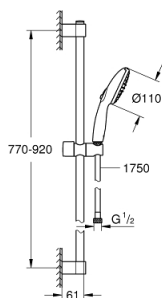

26 163 003 ТЕМПЕСТА 110 ДУШЕВОЙ ГАРНИТУР, 2 РЕЖИМА СТРУИ (RAIN, JET)

ОПИСАНИЕ ПРОДУКТА

- Colour: хром
- в комплект входят:
- ручной душ Tempesta 110 (26 161)
- максимальный расход (при 3 бар): 7,4 л/мин
- душевая штанга, 900 мм (27 524)
- душевой шланг Relaxaflex 1750 мм 1/2" x 1/2" (28 154)
- GROHE EcoJoy Технология совершенного потока при уменьшенном расходе воды
- GROHE SmartSwitch - выбор режима струи с помощью поворота диска
- GROHE DreamSpray превосходный поток воды
- GROHE LongLife Finish - стойкое долговечное покрытие
- Flexible Installation - (регулируемый верхний кронштейн для существующих отверстий)
- регулируемый держатель лейки (поворотный и скользящий держатель для душа)
- GROHE SpeedClean система против известковых отложений
- Inner WaterGuide - внутренняя изоляция потока воды
- ShockProof силиконовое кольцо, предотвращающее повреждение поверхности при падении ручного душа
- минимальное давление 1,0 бар
- может использоваться с проточным водонагревателем
- профессиональная серия

26 163 003 ТЕМПЕСТА 110 ДУШЕВОЙ ГАРНИТУР, 2 РЕЖИМА СТРУИ (RAIN, JET)

ЗАПАСНЫЕ ЧАСТИ

- 1: Держатель душевой штанги (Spare part-nr. 48607000)
 - 2: Скользящий элемент (Spare part-nr. 48609000)
 - 3: Держатель душевой штанги (Spare part-nr. 48608000)
 - 4: Сетка (Spare part-nr. 0700200M)
 - 5: Шайба выравнивания (Spare part-nr. 48543001)*
- * Optional accessories