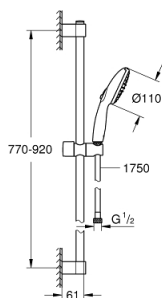

26 163 243 3 ТЕМПЕСТА 110 ДУШЕВОЙ ГАРНИТУР, 2 РЕЖИМА СТРУИ (RAIN, JET)

ОПИСАНИЕ ПРОДУКТА

- Colour: матовый чёрный
- в комплект входят:
- ручной душ Tempesta 110 (26 161)
- максимальный расход (при 3 бар): 7,4 л/мин
- душевая штанга, 900 мм (27 524)
- душевой шланг 1750 мм 1/2" x 1/2" (28 388)
- GROHE EcoJoy Технология совершенного потока при уменьшенном расходе воды
- GROHE SmartSwitch - выбор режима струи с помощью поворота диска
- GROHE DreamSpray превосходный поток воды
- Flexible Installation - (регулируемый верхний кронштейн для существующих отверстий)
- регулируемый держатель лейки (поворотный и скользящий держатель для душа)
- GROHE SpeedClean система против известковых отложений
- Inner WaterGuide - внутренняя изоляция потока воды
- ShockProof силиконовое кольцо, предотвращающее повреждение поверхности при падении ручного душа
- минимальное давление 1,0 бар
- может использоваться с проточным водонагревателем
- профессиональная серия

26 163 243 3 ТЕМПЕСТА 110 ДУШЕВОЙ ГАРНИТУР, 2 РЕЖИМА СТРУИ (RAIN, JET)

ЗАПАСНЫЕ ЧАСТИ

- 1: Держатель душевой штанги (Spare part-nr. 486072430)
 - 2: Скользящий элемент (Spare part-nr. 486092430)
 - 3: Держатель душевой штанги (Spare part-nr. 486082430)
 - 4: Сетка (Spare part-nr. 0700200M)
 - 5: Шайба выравнивания (Spare part-nr. 48543001)*
- * Optional accessories