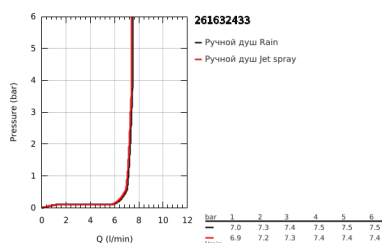

26 163 243 3 ТЕМПЕСТА 110 ДУШЕВОЙ ГАРНИТУР, 2 РЕЖИМА СТРУИ (RAIN, JET)

ОПИСАНИЕ ПРОДУКТА

- Colour: матовый чёрный
- в комплект входят:
- ручной душ Tempesta 110 (26 161)
- максимальный расход (при 3 бар): 7,4 л/мин
- душевая штанга, 900 мм (27 524)
- душевой шланг 1750 мм 1/2" x 1/2" (28 388)
- GROHE EcoJoy Технология совершенного потока при уменьшенном расходе воды
- GROHE SmartSwitch - выбор режима струи с помощью поворота диска
- GROHE DreamSpray превосходный поток воды
- Flexible Installation - (регулируемый верхний кронштейн для существующих отверстий)
- регулируемый держатель лейки (поворотный и скользящий держатель для душа)
- GROHE SpeedClean система против известковых отложений
- Inner WaterGuide - внутренняя изоляция потока воды
- ShockProof силиконовое кольцо, предотвращающее повреждение поверхности при падении ручного душа
- минимальное давление 1,0 бар
- может использоваться с проточным водонагревателем
- профессиональная серия