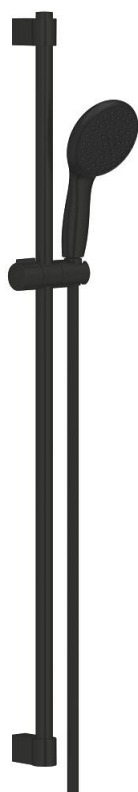

26 163 243 3 ТЕМПЕСТА 110 ДУШЕВОЙ ГАРНИТУР, 2 РЕЖИМА СТРУИ (RAIN, JET)

ОПИСАНИЕ ПРОДУКТА

- Colour: матовый чёрный
- в комплект входят:
- ручной душ Tempesta 110 (26 161)
- максимальный расход (при 3 бар): 7,4 л/мин
- душевая штанга, 900 мм (27 524)
- душевой шланг 1750 мм 1/2" x 1/2" (28 388)
- GROHE EcoJoy Технология совершенного потока при уменьшенном расходе воды
- GROHE SmartSwitch - выбор режима струи с помощью поворота диска
- GROHE DreamSpray превосходный поток воды
- Flexible Installation - (регулируемый верхний кронштейн для существующих отверстий)
- регулируемый держатель лейки (поворотный и скользящий держатель для душа)
- GROHE SpeedClean система против известковых отложений
- Inner WaterGuide - внутренняя изоляция потока воды
- ShockProof силиконовое кольцо, предотвращающее повреждение поверхности при падении ручного душа
- минимальное давление 1,0 бар
- может использоваться с проточным водонагревателем
- профессиональная серия

26 163 243 3 ТЕМПЕСТА 110 ДУШЕВОЙ ГАРНИТУР, 2 РЕЖИМА СТРУИ (RAIN, JET)

ЗАПАСНЫЕ ЧАСТИ

- 1: Держатель душевой штанги (Spare part-nr. 486072430)
 - 2: Скользящий элемент (Spare part-nr. 486092430)
 - 3: Держатель душевой штанги (Spare part-nr. 486082430)
 - 4: Сетка (Spare part-nr. 0700200M)
 - 5: Шайба выравнивания (Spare part-nr. 48543001)*
- * Optional accessories