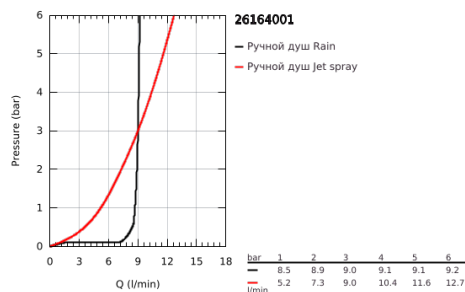

26 164 001 ТЕМПЕСТА 100 ДУШЕВОЙ НАБОР, 2 ВИДА СТРУЙ

ОПИСАНИЕ ПРОДУКТА

- Colour: хром
- в комплект входят:
- ручной душ (26 161)
- настенный держатель ручного душа (28 605)
- без регулировки
- Relaxaflex душевой шланг 1250 мм 1/2" x 1/2" (28 150)
- ограничитель расхода воды 9,5 л/мин
- GROHE DreamSpray превосходный поток воды
- GROHE LongLife Finish - стойкое долговечное покрытие
- GROHE SpeedClean система против известковых отложений
- Inner WaterGuide - внутренняя изоляция потока воды
- ShockProof силиконовое кольцо, предотвращающее повреждение поверхности при падении ручного душа
- может использоваться с проточным водонагревателем
- минимальное давление 1,0 бар