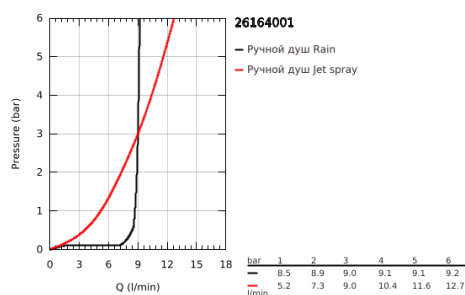

26 164 001 ТЕМПЕСТА 100 ДУШЕВОЙ НАБОР, 2 ВИДА СТРУЙ

ОПИСАНИЕ ПРОДУКТА

- Colour: хром
- в комплект входят:
- ручной душ (26 161)
- настенный держатель ручного душа (28 605)
- без регулировки
- Relaxaflex душевой шланг 1250 мм 1/2" x 1/2" (28 150)
- GROHE EcoJoy ограничитель расхода воды 9,5 л/мин
- GROHE DreamSpray превосходный поток воды
- GROHE LongLife Finish - стойкое долговечное покрытие
- GROHE SpeedClean система против известковых отложений
- Inner WaterGuide - внутренняя изоляция потока воды
- ShockProof силиконовое кольцо, предотвращающее повреждение поверхности при падении ручного душа
- может использоваться с проточным водонагревателем
- минимальное давление 1,0 бар