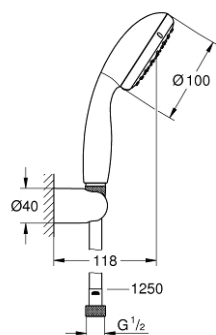

26 164 001 ТЕМПЕСТА 100 ДУШЕВОЙ НАБОР, 2 ВИДА СТРУЙ

ОПИСАНИЕ ПРОДУКТА

- Colour: хром
- в комплект входят:
- ручной душ (26 161)
- настенный держатель ручного душа (28 605)
- без регулировки
- Relaxaflex душевой шланг 1250 мм 1/2" x 1/2" (28 150)
- ограничитель расхода воды 9,5 л/мин
- GROHE DreamSpray превосходный поток воды
- GROHE LongLife Finish - стойкое долговечное покрытие
- GROHE SpeedClean система против известковых отложений
- Inner WaterGuide - внутренняя изоляция потока воды
- ShockProof силиконовое кольцо, предотвращающее повреждение поверхности при падении ручного душа
- может использоваться с проточным водонагревателем
- минимальное давление 1,0 бар

26 164 001 **ТЕМPEСТА 100 ДУШЕВОЙ НАБОР, 2 ВИДА СТРУЙ**

ЗАПАСНЫЕ ЧАСТИ

1: Сетка (Spare part-nr. 0700200M)