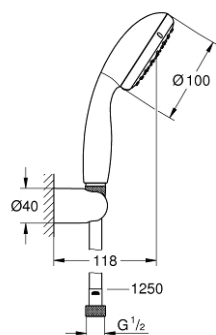

26 164 001 ТЕМПЕСТА 100 ДУШЕВОЙ НАБОР, 2 ВИДА СТРУЙ

ОПИСАНИЕ ПРОДУКТА

- Colour: хром
- в комплект входят:
- ручной душ (26 161)
- настенный держатель ручного душа (28 605)
- без регулировки
- Relaxaflex душевой шланг 1250 мм 1/2" x 1/2" (28 150)
- GROHE EcoJoy ограничитель расхода воды 9,5 л/мин
- GROHE DreamSpray превосходный поток воды
- GROHE LongLife Finish - стойкое долговечное покрытие
- GROHE SpeedClean система против известковых отложений
- Inner WaterGuide - внутренняя изоляция потока воды
- ShockProof силиконовое кольцо, предотвращающее повреждение поверхности при падении ручного душа
- может использоваться с проточным водонагревателем
- минимальное давление 1,0 бар

26 164 001 **ТЕМPEСТА 100 ДУШЕВОЙ НАБОР, 2 ВИДА СТРУЙ**

ЗАПАСНЫЕ ЧАСТИ

1: Сетка (Spare part-nr. 0700200M)