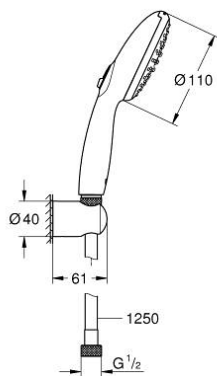

26 164 003 TEMPESTA 110 ДУШЕВОЙ НАБОР НАСТЕННЫЙ С РУЧНЫМ ДУШЕМ, 2 РЕЖИМА СТРУИ (RAIN, JET)

ОПИСАНИЕ ПРОДУКТА

- Colour: хром
- в комплект входят:
- ручной душ Tempesta 110 (26 161)
- максимальный расход (при 3 бар): 7,4 л/мин
- не регулируемый настенный держатель Tempesta (28 605)
- Relaxaflex душевой шланг 1250 мм 1/2" x 1/2" (28 150)
- GROHE EcoJoy Технология совершенного потока при уменьшенном расходе воды
- GROHE SmartSwitch - выбор режима струи с помощью поворота диска
- GROHE DreamSpray превосходный поток воды
- GROHE LongLife Finish - стойкое долговечное покрытие
- GROHE SpeedClean система против известковых отложений
- Inner WaterGuide - внутренняя изоляция потока воды
- ShockProof силиконовое кольцо, предотвращающее повреждение поверхности при падении ручного душа
- минимальное давление 1,0 бар
- может использоваться с проточным водонагревателем
- профессиональная серия

26 164 003 **ТЕМPEСТА 110 ДУШЕВОЙ НАБОР НАСТЕННЫЙ С РУЧНЫМ ДУШЕМ, 2 РЕЖИМА СТРУИ (RAIN, JET)**

ЗАПАСНЫЕ ЧАСТИ

1: Сетка (Spare part-nr. 0700200M)