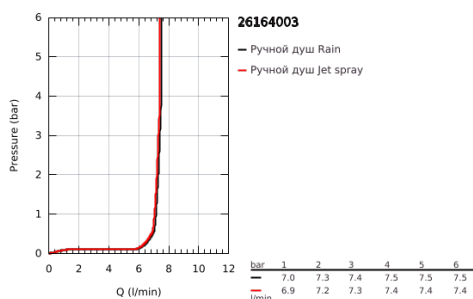

26 164 003 TEMPESTA 110 ДУШЕВОЙ НАБОР НАСТЕННЫЙ С РУЧНЫМ ДУШЕМ, 2 РЕЖИМА СТРУИ (RAIN, JET)

ОПИСАНИЕ ПРОДУКТА

- Colour: хром
- в комплект входят:
- ручной душ Tempesta 110 (26 161)
- максимальный расход (при 3 бар): 7,4 л/мин
- не регулируемый настенный держатель Tempesta (28 605)
- Relaxaflex душевой шланг 1250 мм 1/2" x 1/2" (28 150)
- GROHE EcoJoy Технология совершенного потока при уменьшенном расходе воды
- GROHE SmartSwitch - выбор режима струи с помощью поворота диска
- GROHE DreamSpray превосходный поток воды
- GROHE LongLife Finish - стойкое долговечное покрытие
- GROHE SpeedClean система против известковых отложений
- Inner WaterGuide - внутренняя изоляция потока воды
- ShockProof силиконовое кольцо, предотвращающее повреждение поверхности при падении ручного душа
- минимальное давление 1,0 бар
- может использоваться с проточным водонагревателем
- профессиональная серия