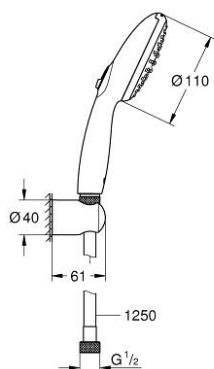

26 164 243 3 ТЕМПЕСТА 110 ДУШЕВОЙ НАБОР НАСТЕННЫЙ С РУЧНЫМ ДУШЕМ, 2 РЕЖИМА СТРУИ (RAIN, JET)

ОПИСАНИЕ ПРОДУКТА

- Colour: матовый чёрный
- в комплект входят:
 - ручной душ Tempesta 110 (26 161)
 - максимальный расход (при 3 бар): 7,4 л/мин
 - не регулируемый настенный держатель Tempesta (28 605)
 - shower hose 1250 mm 1/2" x 1/2" (28 362 KF1)
- GROHE EcoJoy Технология совершенного потока при уменьшенном расходе воды
- GROHE SmartSwitch - выбор режима струи с помощью поворота диска
- GROHE DreamSpray превосходный поток воды
- GROHE SpeedClean система против известковых отложений
- Inner WaterGuide - внутренняя изоляция потока воды
- ShockProof силиконовое кольцо, предотвращающее повреждение поверхности при падении ручного душа
- минимальное давление 1,0 бар
- может использоваться с проточным водонагревателем
- профессиональная серия

26 164 243 3 **TEMPESTA 110 ДУШЕВОЙ НАБОР НАСТЕННЫЙ С РУЧНЫМ ДУШЕМ, 2 РЕЖИМА СТРУИ (RAIN, JET)**

ЗАПАСНЫЕ ЧАСТИ

1: Сетка (Spare part-nr. 0700200M)