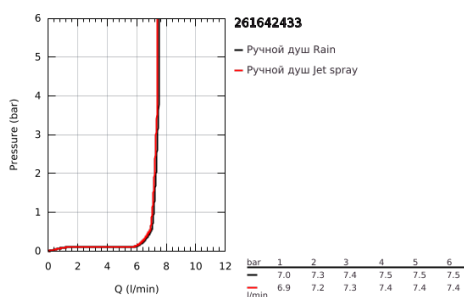

26 164 243 3 ТЕМПЕСТА 110 ДУШЕВОЙ НАБОР НАСТЕННЫЙ С РУЧНЫМ ДУШЕМ, 2 РЕЖИМА СТРУИ (RAIN, JET)

ОПИСАНИЕ ПРОДУКТА

- Colour: матовый чёрный
- в комплект входят:
 - ручной душ Tempesta 110 (26 161)
 - максимальный расход (при 3 бар): 7,4 л/мин
 - не регулируемый настенный держатель Tempesta (28 605)
 - shower hose 1250 mm 1/2" x 1/2" (28 362 KF1)
- GROHE EcoJoy Технология совершенного потока при уменьшенном расходе воды
- GROHE SmartSwitch - выбор режима струи с помощью поворота диска
- GROHE DreamSpray превосходный поток воды
- GROHE SpeedClean система против известковых отложений
- Inner WaterGuide - внутренняя изоляция потока воды
- ShockProof силиконовое кольцо, предотвращающее повреждение поверхности при падении ручного душа
- минимальное давление 1,0 бар
- может использоваться с проточным водонагревателем
- профессиональная серия