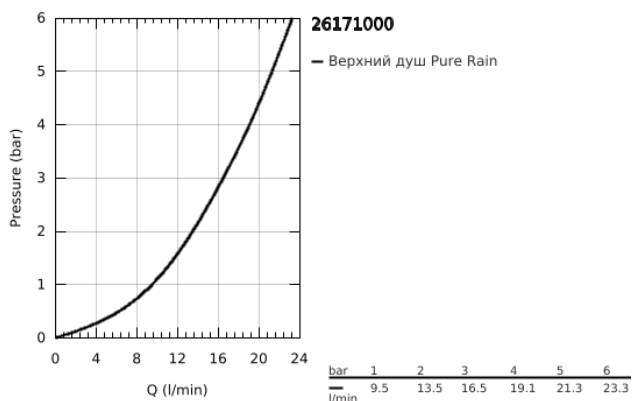

## 26 171 000 RAINSHOWER COSMOPOLITAN 210 ВЕРХНИЙ ДУШ С ДУШЕВЫМ КРОНШТЕЙНОМ 422 ММ, 1 РЕЖИМ СТРУИ

### ОПИСАНИЕ ПРОДУКТА

- Colour: хром
- в комплект входят:
- Rainshower Cosmopolitan 210 Верхний душ, металл, хромированная душевая поверхность (28 368 000)
- душевая струя Rain
- максимальный расход (при давлении 3 бара): 16,5 л/мин
- Rainshower Душевой кронштейн 422 мм, хромированная розетка (26 146)
- GROHE DreamSpray превосходный поток воды
- GROHE LongLife Finish - стойкое долговечное покрытие
- GROHE SpeedClean система против известковых отложений
- может использоваться с проточным водонагревателем
- нормальная струя при давлении от 0,5 бар

26 171 000 **RAINSHOWER COSMOPOLITAN 210 ВЕРХНИЙ ДУШ С ДУШЕВЫМ  
КРОНШТЕЙНОМ 422 ММ, 1 РЕЖИМ СТРУИ**

**ЗАПАСНЫЕ ЧАСТИ**

1: Комплект запчастей (Spare part-nr. 45933000)