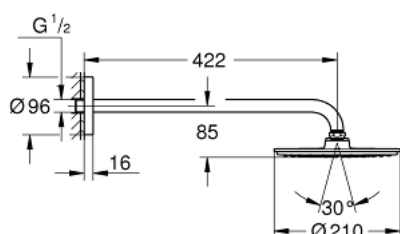

## 26 171 000 RAINSHOWER COSMOPOLITAN 210 ВЕРХНИЙ ДУШ С ДУШЕВЫМ КРОНШТЕЙНОМ 422 ММ, 1 РЕЖИМ СТРУИ

### ОПИСАНИЕ ПРОДУКТА

- Colour: хром
- в комплект входят:
- Rainshower Cosmopolitan 210 Верхний душ, металл, хромированная душевая поверхность (28 368 000)
- душевая струя Rain
- максимальный расход (при давлении 3 бара): 16,5 л/мин
- Rainshower Душевой кронштейн 422 мм, хромированная розетка (26 146)
- GROHE DreamSpray превосходный поток воды
- GROHE LongLife Finish - стойкое долговечное покрытие
- GROHE SpeedClean система против известковых отложений
- может использоваться с проточным водонагревателем
- нормальная струя при давлении от 0,5 бар

26 171 000 **RAINSHOWER COSMOPOLITAN 210 ВЕРХНИЙ ДУШ С ДУШЕВЫМ  
КРОНШТЕЙНОМ 422 ММ, 1 РЕЖИМ СТРУИ**

**ЗАПАСНЫЕ ЧАСТИ**

1: Комплект запчастей (Spare part-nr. 45933000)