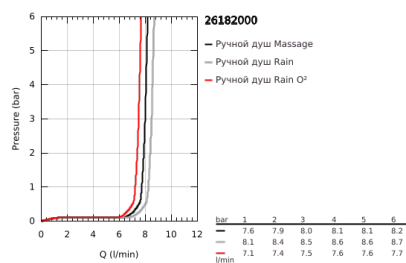

ОПИСАНИЕ ПРОДУКТА

- Colour: хром
- в комплект входят:
- ручной душ Vitalio Start 100 3 режима струи (27 953)
- держатель для душа Vitalio Universal, регулируемый (26 183)
- душевой шланг Vitalioflex Trend 1750 мм 1/2" x 1/2" (28 742)
- ограничитель расхода воды 9,5 л/мин
- GROHE DreamSpray превосходный поток воды
- GROHE LongLife Finish - стойкое долговечное покрытие
- GROHE SpeedClean система против известковых отложений
- Inner WaterGuide - внутренняя изоляция потока воды
- ShockProof силиконовое кольцо, предотвращающее повреждение поверхности при падении ручного душа
- может использоваться с проточным водонагревателем
- цветная упаковка с отверстием для просмотра