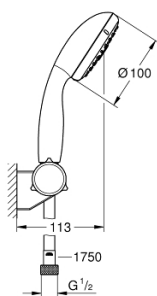

### ОПИСАНИЕ ПРОДУКТА

- Colour: хром
- в комплект входят:
- ручной душ Vitalio Start 100 3 режима струи (27 953)
- держатель для душа Vitalio Universal, регулируемый (26 183)
- душевой шланг Vitalioflex Trend 1750 мм 1/2" x 1/2" (28 742)
- ограничитель расхода воды 9,5 л/мин
- GROHE DreamSpray превосходный поток воды
- GROHE LongLife Finish - стойкое долговечное покрытие
- GROHE SpeedClean система против известковых отложений
- Inner WaterGuide - внутренняя изоляция потока воды
- ShockProof силиконовое кольцо, предотвращающее повреждение поверхности при падении ручного душа
- может использоваться с проточным водонагревателем
- цветная упаковка с отверстием для просмотра

### ЗАПАСНЫЕ ЧАСТИ

1: Сетка (Spare part-nr. 0700200M)

2: Заглушка (Spare part-nr. 45652P00)