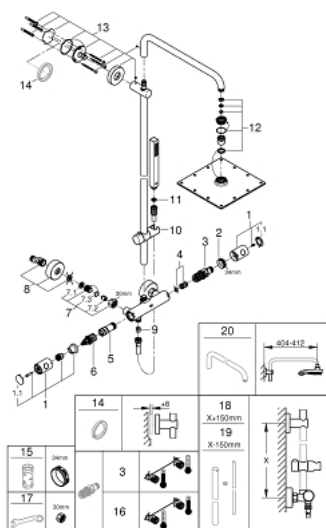

26 187 000 EUPHORIA SYSTEM 230 ДУШЕВАЯ СИСТЕМА НАСТЕННОГО МОНТАЖА С ТЕРМОСТАТОМ

ЗАПАСНЫЕ ЧАСТИ

1. 1: Costa-рукоятка металлическая 1/2" (Spare part-nr. 47984000)
   - 1.1: Заглушка (Spare part-nr. 6458500M)
   - 2: Крепежное кольцо (Spare part-nr. 47743000)
   - 3: Компактный термостатический картридж 1/2" (Spare part-nr. 47439000)
   - 4: Шумоглушитель (Spare part-nr. 47398000)
   - 5: Водоводная трубка (Spare part-nr. 47751000)
   - 6: Аквадиммер (Spare part-nr. 12433000)
   - 7: Обратный клапан (Spare part-nr. 47189000)
   - 7.1: Грязеулавливающий фильтр (Spare part-nr. 0726400M)
   - 7.2: Обратный клапан (Spare part-nr. 08565000)
   - 7.3: O-кольцо Ø17 x Ø2 (Spare part-nr. 0305500M)
   - 8: S-образный эксцентрик (Spare part-nr. 12662000)
   - 9: Обратный клапан (Spare part-nr. 08565000)
   - 10: Скользящий элемент (Spare part-nr. 12140000)
   - 11: Сетка (Spare part-nr. 0700200M)
   - 12: Комплект запчастей (Spare part-nr. 48471000)
   - 13: Держатель душевой штанги (Spare part-nr. 48279000)
   - 14: Шайба выравнивания (Spare part-nr. 27180000)*
   - 15: Ключ (Spare part-nr. 19332000)*
   - 16: GROHE TurboStat картридж 1/2" (Spare part-nr. 47175000)*
   - 17: Ключ (Spare part-nr. 19377000)*
   - 18: Душевая штанга для переоснащения (Spare part-nr. 48053000)*
   - 19: Душевая штанга для переоснащения (Spare part-nr. 48054000)*
   - 20: Душевой кронштейн для душевой системы (Spare part-nr. 14047000)*
2. Optional accessories