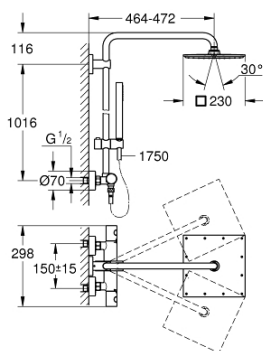

### ОПИСАНИЕ ПРОДУКТА

- Colour: хром
- в комплект входят:
  - горизонтальный поворотный душевой кронштейн 450 мм
  - настенный термостат с аквадиммером
  - позволяет переключаться между:
    - верхний душ 230 (27 479 000)
    - металл
    - душевая струя Rain
    - максимальный расход (при давлении 3 бара): 11,5 л/мин
    - аэратор с шаровым шарниром
    - угол поворота  $\pm 15^\circ$
    - ручной душ Euphoria Cube Stick (27 698 000)
    - максимальный расход (при давлении 3 бара): 12,5 л/мин
    - регулируется по высоте с помощью скользящего элемента (12 140 000)
    - душевой шланг Silverflex 1750 мм 1/2" x 1/2" (28 388 xxx)
    - maximum flow rate system (at 3 bar): 12.5 l/min
    - GROHE TurboStat компактный картридж с восковым термоэлементом
    - GROHE SafeStop стопор безопасности при 38°C
    - GROHE SafeStop Plus опционно ограничитель температуры на 43°C, включен
    - GROHE DreamSpray превосходный поток воды
    - GROHE LongLife Finish - стойкое долговечное покрытие
    - GROHE SpeedClean система против известковых отложений
    - Inner WaterGuide - внутренняя изоляция потока воды
    - TwistStop против перекручивания шланга
    - GROHE MetalGrip эргономичная металлическая рукоятка
  - совместим с проточным водонагревателем только выше 18 кВт/ч, а также с накопительным водонагревателем (см. Техническую информацию)
  - минимальный расход воды 5 л/мин
  - дополнительная опция: полочка GROHE EasyReach (26 362)