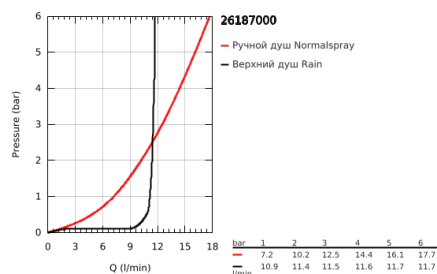

### ОПИСАНИЕ ПРОДУКТА

- Colour: хром
- в комплект входят:
  - горизонтальный поворотный душевой кронштейн 450 мм
  - настенный термостат с аквадиммером
  - позволяет переключаться между:
    - верхний душ 230 (27 479 000)
    - металл
    - душевая струя Rain
    - максимальный расход (при давлении 3 бара): 11,5 л/мин
    - аэратор с шаровым шарниром
    - угол поворота  $\pm 15^\circ$
    - ручной душ Euphoria Cube Stick (27 698 000)
    - максимальный расход (при давлении 3 бара): 12,5 л/мин
    - регулируется по высоте с помощью скользящего элемента (12 140 000)
    - душевой шланг Silverflex 1750 мм 1/2" x 1/2" (28 388 xxx)
    - maximum flow rate system (at 3 bar): 12.5 l/min
    - GROHE TurboStat компактный картридж с восковым термоэлементом
    - GROHE SafeStop стопор безопасности при 38°C
    - GROHE SafeStop Plus опционно ограничитель температуры на 43°C, включен
    - GROHE DreamSpray превосходный поток воды
    - GROHE LongLife Finish - стойкое долговечное покрытие
    - GROHE SpeedClean система против известковых отложений
    - Inner WaterGuide - внутренняя изоляция потока воды
    - TwistStop против перекручивания шланга
    - GROHE MetalGrip эргономичная металлическая рукоятка
  - совместим с проточным водонагревателем только выше 18 кВт/ч, а также с накопительным водонагревателем (см. Техническую информацию)
  - минимальный расход воды 5 л/мин
  - дополнительная опция: полочка GROHE EasyReach (26 362)