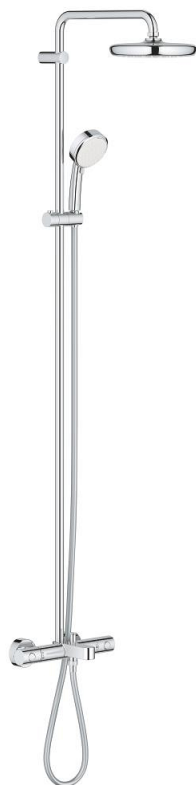

26 223 001 TEMPESTA COSMOPOLITAN SYSTEM 210 ДУШЕВАЯ СИСТЕМА С ТЕРМОСТАТОМ ДЛЯ ВАННЫ; НАСТЕННЫЙ МОНТАЖ

ОПИСАНИЕ ПРОДУКТА

- Colour: хром
- в комплект входят:
 - горизонтальный поворотный душевой кронштейн 390 мм
 - термостат Grohtherm 1000 Cosmopolitan с Aquadimmer
 - позволяет переключаться между:
 - верхний душ Tempesta 210 (26 408)
 - душевая струя Rain
 - аэратор с шаровым шарниром
 - угол поворота $\pm 15^\circ$
 - излив для ванны
 - отдельный переключатель на ручной душ
 - ручной душ Tempesta Cosmopolitan 100 (27 571 001)
 - 2 режима струи: Rain, Jet
 - регулируется по высоте с помощью скользящего элемента
 - душевой шланг, 1750 мм, 1/2" x 1/2" (28 410)
 - GROHE TurboStat компактный картридж с восковым термоэлементом
 - GROHE SafeStop стопор безопасности при 38°C
 - GROHE SafeStop Plus опционно ограничитель температуры на 43°C, включен
 - GROHE DreamSpray превосходный поток воды
 - GROHE LongLife Finish - стойкое долговечное покрытие
 - GROHE SpeedClean система против известковых отложений
 - Inner WaterGuide - внутренняя изоляция потока воды
 - TwistStop против перекручивания шланга
 - совместим с проточным водонагревателем только выше 18 кВт/ч, а также с накопительным водонагревателем (см. Техническую информацию)
 - минимальный расход воды 7 л/мин