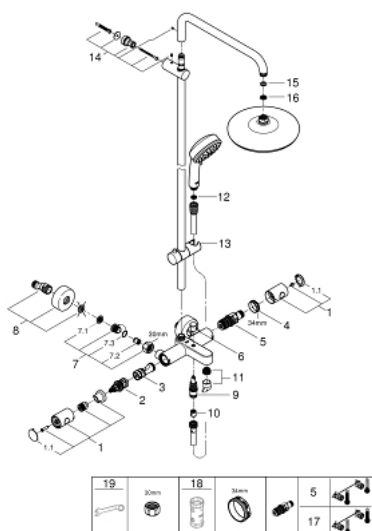

26 223 001 TEMPESTA COSMOPOLITAN SYSTEM 210 ДУШЕВАЯ СИСТЕМА С ТЕРМОСТАТОМ ДЛЯ ВАННЫ; НАСТЕННЫЙ МОНТАЖ

ЗАПАСНЫЕ ЧАСТИ

- 1: Costa-рукоятка металлическая 1/2" (Spare part-nr. 47984000)
- 1.1: Заглушка (Spare part-nr. 6458500M)
- 2: Аквадиммер (Spare part-nr. 47364000)
- 3: Водоводная трубка (Spare part-nr. 47887000)
- 4: Крепежное кольцо (Spare part-nr. 47743000)
- 5: Компактный термостатический картридж 1/2" (Spare part-nr. 47439000)
- 6: Кнопка переключателя (Spare part-nr. 65648000)
- 7: Обратный клапан (Spare part-nr. 47189000)
- 7.1: Грязеулавливающий фильтр (Spare part-nr. 0726400M)
- 7.2: Обратный клапан (Spare part-nr. 08565000)
- 7.3: O-кольцо Ø17 x Ø2 (Spare part-nr. 0305500M)
- 8: S-образный эксцентрик (Spare part-nr. 12662000)
- 9: Переключатель (Spare part-nr. 65655000)
- 10: Обратный клапан (Spare part-nr. 08565000)
- 11: Аэратор (Spare part-nr. 13926000)
- 12: Сетка (Spare part-nr. 0700200M)
- 13: Скользящий элемент (Spare part-nr. 12140000)
- 14: Держатель душевой штанги (Spare part-nr. 48423000)
- 15: Уплотнение Ø18,5 x Ø12 x 2 (Spare part-nr. 0138900M)
- 16: Сетка (Spare part-nr. 48007000)
- 17: GROHE TurboStat картридж 1/2" (Spare part-nr. 47175000)*
- 18: Ключ (Spare part-nr. 19332000)*
- 19: Ключ (Spare part-nr. 19377000)*