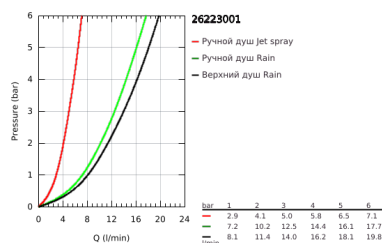

26 223 001 TEMPESTA COSMOPOLITAN SYSTEM 210 ДУШЕВАЯ СИСТЕМА С ТЕРМОСТАТОМ ДЛЯ ВАННЫ; НАСТЕННЫЙ МОНТАЖ

ОПИСАНИЕ ПРОДУКТА

- Colour: хром
- в комплект входят:
 - горизонтальный поворотный душевой кронштейн 390 мм
 - термостат Grohtherm 1000 Cosmopolitan с Aquadimmer
 - позволяет переключаться между:
 - верхний душ Tempesta 210 (26 408)
 - душевая струя Rain
 - аэратор с шаровым шарниром
 - угол поворота $\pm 15^\circ$
 - излив для ванны
 - отдельный переключатель на ручной душ
 - ручной душ Tempesta Cosmopolitan 100 (27 571 001)
 - 2 режима струи: Rain, Jet
 - регулируется по высоте с помощью скользящего элемента
 - душевой шланг, 1750 мм, 1/2" x 1/2" (28 410)
 - GROHE TurboStat компактный картридж с восковым термоэлементом
 - GROHE SafeStop стопор безопасности при 38°C
 - GROHE SafeStop Plus опционно ограничитель температуры на 43°C, включен
 - GROHE DreamSpray превосходный поток воды
 - GROHE LongLife Finish - стойкое долговечное покрытие
 - GROHE SpeedClean система против известковых отложений
 - Inner WaterGuide - внутренняя изоляция потока воды
 - TwistStop против перекручивания шланга
 - совместим с проточным водонагревателем только выше 18 кВт/ч, а также с накопительным водонагревателем (см. Техническую информацию)
 - минимальный расход воды 7 л/мин