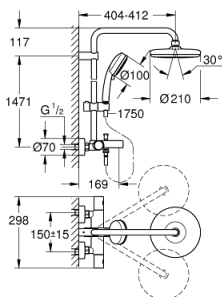

26 223 001 TEMPESTA COSMOPOLITAN SYSTEM 210 ДУШЕВАЯ СИСТЕМА С ТЕРМОСТАТОМ ДЛЯ ВАННЫ; НАСТЕННЫЙ МОНТАЖ

ОПИСАНИЕ ПРОДУКТА

- Colour: хром
- в комплект входят:
  - горизонтальный поворотный душевой кронштейн 390 мм
  - термостат Grohtherm 1000 Cosmopolitan с Aquadimmer
  - позволяет переключаться между:
    - верхний душ Tempesta 210 (26 408)
    - душевая струя Rain
    - аэратор с шаровым шарниром
    - угол поворота $\pm 15^\circ$
  - излив для ванны
  - отдельный переключатель на ручной душ
  - ручной душ Tempesta Cosmopolitan 100 (27 571 001)
  - 2 режима струи: Rain, Jet
  - регулируется по высоте с помощью скользящего элемента
  - душевой шланг, 1750 мм, 1/2" x 1/2" (28 410)
  - GROHE TurboStat компактный картридж с восковым термоэлементом
  - GROHE SafeStop стопор безопасности при 38°C
  - GROHE SafeStop Plus опционно ограничитель температуры на 43°C, включен
  - GROHE DreamSpray превосходный поток воды
  - GROHE LongLife Finish - стойкое долговечное покрытие
  - GROHE SpeedClean система против известковых отложений
  - Inner WaterGuide - внутренняя изоляция потока воды
  - TwistStop против перекручивания шланга
  - совместим с проточным водонагревателем только выше 18 кВт/ч, а также с накопительным водонагревателем (см. Техническую информацию)
  - минимальный расход воды 7 л/мин