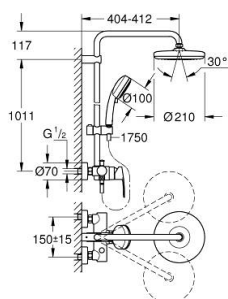

## 26 224 001 TEMPESTA COSMOPOLITAN SYSTEM 210 ДУШЕВАЯ СИСТЕМА С ОДНОРЫЧАЖНЫМ СМЕСИТЕЛЕМ НАСТЕННОГО МОНТАЖА

### ОПИСАНИЕ ПРОДУКТА

- Colour: хром
- в комплект входят:
  - горизонтальный поворотный душевой кронштейн 390 мм
  - однорычажный смеситель для душа с переключателем
  - позволяет переключаться между:
    - верхний душ Tempesta 210 (26 408)
    - душевая струя Rain
    - аэратор с шаровым шарниром
    - угол поворота  $\pm 15^\circ$
  - ручной душ Tempesta Cosmopolitan 100 (27 571 001)
- 2 режима струи: Rain, Jet
- регулируется по высоте с помощью скользящего элемента
- душевой шланг, 1750 мм, 1/2" x 1/2" (28 410)
- GROHE SilkMove керамический картридж  $\varnothing 46$  мм
- GROHE DreamSpray превосходный поток воды
- GROHE LongLife Finish - стойкое долговечное покрытие
- GROHE SpeedClean система против известковых отложений
- Inner WaterGuide - внутренняя изоляция потока воды
- TwistStop против перекручивания шланга
- совместим с проточным водонагревателем только выше 18 кВт/ч, а также с накопительным водонагревателем (см. Техническую информацию)
- минимальный расход воды 7 л/мин

### ЗАПАСНЫЕ ЧАСТИ

- 1: Рычаг (Spare part-nr. 46726000)
- 2: Колпак (Spare part-nr. 46025000)
- 3: Картридж (Spare part-nr. 46048000)
- 4: Кнопка переключателя (Spare part-nr. 65648000)
- 5: Переключатель (Spare part-nr. 65655000)
- 6: Обратный клапан (Spare part-nr. 08565000)
- 7: Резьбовое соединение подключения 1/2" (Spare part-nr. 45044000)
- 8: S-образный эксцентрик (Spare part-nr. 12662000)
- 9: Скользящий элемент (Spare part-nr. 12140000)
- 10: Сетка (Spare part-nr. 0700200M)
- 11: Держатель душевой штанги (Spare part-nr. 48423000)
- 12: Уплотнение Ø18,5 x Ø12 x 2 (Spare part-nr. 0138900M)
- 13: Сетка (Spare part-nr. 48007000)
- 14: Душевая штанга для переоснащения (Spare part-nr. 48053000)\*
- 15: Душевая штанга для переоснащения (Spare part-nr. 48054000)\*
- 16: Ключ (Spare part-nr. 19377000)\*
- 17: Ограничитель температуры (Spare part-nr. 46375000)\*