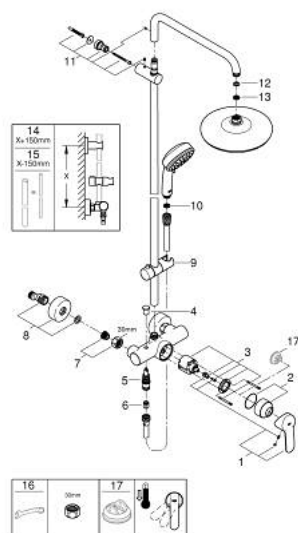

### ОПИСАНИЕ ПРОДУКТА

- Colour: хром
- в комплект входят:
  - горизонтальный поворотный душевой кронштейн 390 мм
  - однорычажный смеситель для душа с переключателем
  - позволяет переключаться между:
    - верхний душ Tempesta 210 (26 408)
    - душевая струя Rain
    - аэратор с шаровым шарниром
    - угол поворота  $\pm 15^\circ$
  - ручной душ Tempesta Cosmopolitan 100 (27 571 001)
- 2 режима струи: Rain, Jet
- регулируется по высоте с помощью скользящего элемента
- душевой шланг, 1750 мм, 1/2" x 1/2" (28 410)
- GROHE SilkMove керамический картридж  $\varnothing 46$  мм
- GROHE DreamSpray превосходный поток воды
- GROHE LongLife Finish - стойкое долговечное покрытие
- GROHE SpeedClean система против известковых отложений
- Inner WaterGuide - внутренняя изоляция потока воды
- TwistStop против перекручивания шланга
- совместим с проточным водонагревателем только выше 18 кВт/ч, а также с накопительным водонагревателем (см. Техническую информацию)
- минимальный расход воды 7 л/мин

### ЗАПАСНЫЕ ЧАСТИ

- 1: Рычаг (Spare part-nr. 46726000)
- 2: Колпак (Spare part-nr. 46025000)
- 3: Картридж (Spare part-nr. 46048000)
- 4: Кнопка переключателя (Spare part-nr. 65648000)
- 5: Переключатель (Spare part-nr. 65655000)
- 6: Обратный клапан (Spare part-nr. 08565000)
- 7: Резьбовое соединение подключения 1/2" (Spare part-nr. 45044000)
- 8: S-образный эксцентрик (Spare part-nr. 12662000)
- 9: Скользящий элемент (Spare part-nr. 12140000)
- 10: Сетка (Spare part-nr. 0700200M)
- 11: Держатель душевой штанги (Spare part-nr. 48423000)
- 12: Уплотнение Ø18,5 x Ø12 x 2 (Spare part-nr. 0138900M)
- 13: Сетка (Spare part-nr. 48007000)
- 14: Душевая штанга для переоснащения (Spare part-nr. 48053000)\*
- 15: Душевая штанга для переоснащения (Spare part-nr. 48054000)\*
- 16: Ключ (Spare part-nr. 19377000)\*
- 17: Ограничитель температуры (Spare part-nr. 46375000)\*