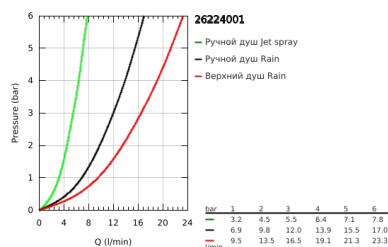

ОПИСАНИЕ ПРОДУКТА

- Colour: хром
- в комплект входят:
  - горизонтальный поворотный душевой кронштейн 390 мм
  - однорычажный смеситель для душа с переключателем
  - позволяет переключаться между:
    - верхний душ Tempesta 210 (26 408)
    - душевая струя Rain
    - аэратор с шаровым шарниром
    - угол поворота $\pm 15^\circ$
  - ручной душ Tempesta Cosmopolitan 100 (27 571 001)
- 2 режима струи: Rain, Jet
- регулируется по высоте с помощью скользящего элемента
- душевой шланг, 1750 мм, 1/2" x 1/2" (28 410)
- GROHE SilkMove керамический картридж $\varnothing 46$ мм
- GROHE DreamSpray превосходный поток воды
- GROHE LongLife Finish - стойкое долговечное покрытие
- GROHE SpeedClean система против известковых отложений
- Inner WaterGuide - внутренняя изоляция потока воды
- TwistStop против перекручивания шланга
- совместим с проточным водонагревателем только выше 18 кВт/ч, а также с накопительным водонагревателем (см. Техническую информацию)
- минимальный расход воды 7 л/мин