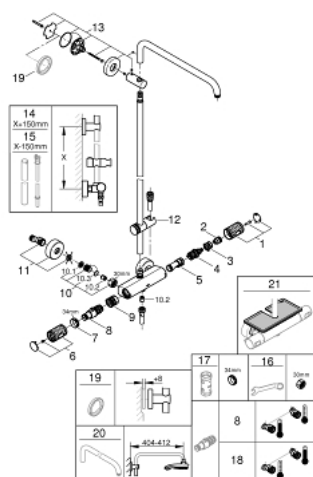

26 241 001 ДУШЕВЫЕ СИСТЕМЫ EUPHORIA ДУШЕВАЯ СИСТЕМА С ТЕРМОСТАТОМ ДЛЯ НАСТЕННОГО МОНТАЖА

ЗАПАСНЫЕ ЧАСТИ

- 1: Отсекающая ручка (Spare part-nr. 49162000)
 - 2: Ограничительное кольцо (Spare part-nr. 47986000)
 - 3: Ограничительное кольцо (Spare part-nr. 47965000)
 - 4: Аквадиммер (Spare part-nr. 47364000)
 - 5: Водоводная трубка (Spare part-nr. 47887000)
 - 6: Отсекающая ручка (Spare part-nr. 49160000)
 - 7: Крепежное кольцо (Spare part-nr. 47743000)
 - 8: Компактный термостатический картридж 1/2" (Spare part-nr. 47439000)
 - 9: Седло термоэлемента (Spare part-nr. 47975000)
 - 10: Обратный клапан (Spare part-nr. 47189000)
 - 10.1: Грязеулавливающий фильтр (Spare part-nr. 0726400M)
 - 10.2: Обратный клапан (Spare part-nr. 08565000)
 - 10.3: O-кольцо Ø17 x Ø2 (Spare part-nr. 0305500M)
 - 11: S-образный эксцентрик (Spare part-nr. 12662000)
 - 12: Скользящий элемент (Spare part-nr. 48424000)
 - 13: Держатель душевой штанги (Spare part-nr. 48279000)
 - 14: Душевая штанга для переоснащения (Spare part-nr. 48514000)*
 - 15: Душевая штанга для переоснащения (Spare part-nr. 48515000)*
 - 16: Ключ (Spare part-nr. 19377000)*
 - 17: Ключ (Spare part-nr. 19332000)*
 - 18: GROHE TurboStat картридж 1/2" (Spare part-nr. 47175000)*
 - 19: Шайба выравнивания (Spare part-nr. 27180000)*
 - 20: Душевой кронштейн для душевой системы (Spare part-nr. 14047000)*
 - 21: Полочка GROHE EasyReach (Spare part-nr. 26362LN1)*
- * Optional accessories