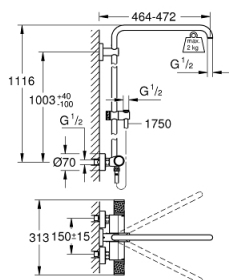

26 241 001 ДУШЕВЫЕ СИСТЕМЫ EUPHORIA ДУШЕВАЯ СИСТЕМА С ТЕРМОСТАТОМ ДЛЯ НАСТЕННОГО МОНТАЖА

ОПИСАНИЕ ПРОДУКТА

- Colour: хром
- в комплект входят:
  - горизонтальный поворотный душевой кронштейн 450 мм
  - настенный термостат с аквадиммером
  - скользящий элемент
  - душевой шланг Silverflex 1750 мм 1/2" x 1/2" (28 388 xxx)
  - максимальный расход (при давлении 3 бара): 25 л/мин
- GROHE TurboStat компактный картридж с восковым термоэлементом
- GROHE SafeStop стопор безопасности при 38°C
- GROHE SafeStop Plus опционно ограничитель температуры на 43°C, включен
- GROHE CoolTouch полностью исключается вероятность ожога о внешнюю поверхность
- GROHE ProGrip элементы с рифленной поверхностью
- GROHE LongLife Finish - стойкое долговечное покрытие
- Flexible Installation - (регулируемый верхний кронштейн для существующих отверстий)
- Inner WaterGuide - внутренняя изоляция потока воды
- TwistStop против перекручивания шланга
- совместим с проточным водонагревателем только выше 18 кВт/ч, а также с накопительным водонагревателем (см. Техническую информацию)
- минимальный расход воды 5 л/мин
- дополнительная опция: полочка GROHE EasyReach (26 362)
- профессиональная серия