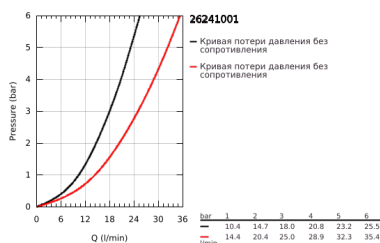

26 241 001 ДУШЕВЫЕ СИСТЕМЫ EUPHORIA ДУШЕВАЯ СИСТЕМА С ТЕРМОСТАТОМ ДЛЯ НАСТЕННОГО МОНТАЖА

ОПИСАНИЕ ПРОДУКТА

- Colour: хром
- в комплект входят:
 - горизонтальный поворотный душевой кронштейн 450 мм
 - настенный термостат с аквадиммером
 - скользящий элемент
 - душевой шланг Silverflex 1750 мм 1/2" x 1/2" (28 388 xxx)
 - максимальный расход (при давлении 3 бара): 25 л/мин
- GROHE TurboStat компактный картридж с восковым термоэлементом
- GROHE SafeStop стопор безопасности при 38°C
- GROHE SafeStop Plus опционно ограничитель температуры на 43°C, включен
- GROHE CoolTouch полностью исключается вероятность ожога о внешнюю поверхность
- GROHE ProGrip элементы с рифленной поверхностью
- GROHE LongLife Finish - стойкое долговечное покрытие
- Flexible Installation - (регулируемый верхний кронштейн для существующих отверстий)
- Inner WaterGuide - внутренняя изоляция потока воды
- TwistStop против перекручивания шланга
- совместим с проточным водонагревателем только выше 18 кВт/ч, а также с накопительным водонагревателем (см. Техническую информацию)
- минимальный расход воды 5 л/мин
- дополнительная опция: полочка GROHE EasyReach (26 362)
- профессиональная серия