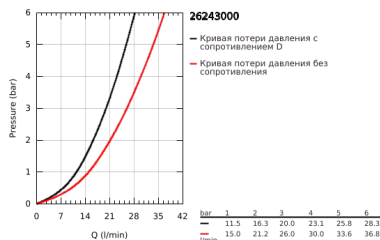

### ОПИСАНИЕ ПРОДУКТА

- Colour: хром
- с укороченной душевой штангой для использования в душевых кабинах
- в комплект входят:
  - горизонтальный поворотный душевой кронштейн 450 мм
  - настенный термостат с аквадиммером
  - maximum flow rate (at 3 bar): 26 l/min
  - отдельный переключатель на ручной душ
  - скользящий элемент
  - душевой шланг Silverflex 1750 мм 1/2" x 1/2" (28 388 xxx)
  - расстояние между термостатом и верхней розеткой 1016 мм
  - maximum flow rate system (at 3 bar): 26 l/min (without bath inlet)
- GROHE TurboStat компактный картридж с восковым термоэлементом
- GROHE SafeStop стопор безопасности при 38°C
- GROHE SafeStop Plus опционно ограничитель температуры на 43°C, включен
- GROHE LongLife Finish - стойкое долговечное покрытие
- Inner WaterGuide - внутренняя изоляция потока воды
- TwistStop против перекручивания шланга
- совместим с проточным водонагревателем только выше 18 кВт/ч, а также с накопительным водонагревателем (см. Техническую информацию)
- минимальный расход воды 5 л/мин