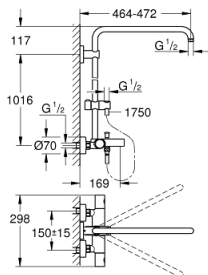

### ОПИСАНИЕ ПРОДУКТА

- Colour: хром
- с укороченной душевой штангой для использования в душевых кабинах
- в комплект входят:
  - горизонтальный поворотный душевой кронштейн 450 мм
  - настенный термостат с аквадиммером
  - maximum flow rate (at 3 bar): 26 l/min
  - отдельный переключатель на ручной душ
  - скользящий элемент
  - душевой шланг Silverflex 1750 мм 1/2" x 1/2" (28 388 xxx)
  - расстояние между термостатом и верхней розеткой 1016 мм
  - maximum flow rate system (at 3 bar): 26 l/min (without bath inlet)
- GROHE TurboStat компактный картридж с восковым термоэлементом
- GROHE SafeStop стопор безопасности при 38°C
- GROHE SafeStop Plus опционно ограничитель температуры на 43°C, включен
- GROHE LongLife Finish - стойкое долговечное покрытие
- Inner WaterGuide - внутренняя изоляция потока воды
- TwistStop против перекручивания шланга
- совместим с проточным водонагревателем только выше 18 кВт/ч, а также с накопительным водонагревателем (см. Техническую информацию)
- минимальный расход воды 5 л/мин