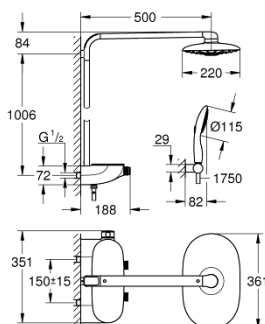

### ОПИСАНИЕ ПРОДУКТА

- Colour: хром
- в комплект входят:
- горизонтальный душевой кронштейн 500 мм
- термостат внешнего монтажа SmartControl
- позволяет переключаться между:
- Rainshower Duo 360 Верхний душ, хромированная душевая поверхность
- Режимы струи: GROHE PureRain/GROHE Rain O<sup>2</sup> spray\* и TrioMassage
- ручной душ Power&Soul 115 (27 671)
- держатель ручного душа (27 055)
- душевой шланг Silverflex 1750 мм 1/2" x 1/2" (28 388 xxx)
- минимальный расход воды 10 л/мин
- GROHE DreamSpray превосходный поток воды
- GROHE LongLife Finish - стойкое долговечное покрытие
- GROHE CoolTouch полностью исключается вероятность ожога о внешнюю поверхность
- GROHE TurboStat компактный картридж с восковым термозащитным элементом
- GROHE SafeStop стопор безопасности при 38°C
- GROHE SafeStop Plus опционно ограничитель температуры на 43°C, включен
- SmartControl с утопливаемыми металлическими кнопками, нажать для вкл/выкл и повернуть для увеличения напора воды от режима GROHE EcoJoy до максимального напора воды
- GROHE EasyReach полочка
- GROHE SpeedClean система против известковых отложений
- Inner WaterGuide - внутренняя изоляция потока воды
- совместим с проточным водонагревателем только выше 18 кВт/ч, а также с накопительным водонагревателем (см. Техническую информацию)
- TwistStop против перекручивания шланга
- \* выбор режима при первой установке; заводская установка: GROHE PureRain