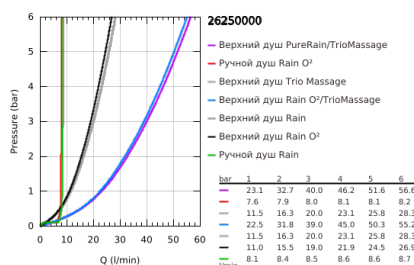

### ОПИСАНИЕ ПРОДУКТА

- Colour: хром
- в комплект входят:
- горизонтальный душевой кронштейн 500 мм
- термостат внешнего монтажа SmartControl
- позволяет переключаться между:
- Rainshower Duo 360 Верхний душ, хромированная душевая поверхность
- Режимы струи: GROHE PureRain/GROHE Rain O<sup>2</sup> spray\* и TrioMassage
- ручной душ Power&Soul 115 (27 671)
- держатель ручного душа (27 055)
- душевой шланг Silverflex 1750 мм 1/2" x 1/2" (28 388 xxx)
- минимальный расход воды 10 л/мин
- GROHE DreamSpray превосходный поток воды
- GROHE LongLife Finish - стойкое долговечное покрытие
- GROHE CoolTouch полностью исключается вероятность ожога о внешнюю поверхность
- GROHE TurboStat компактный картридж с восковым термозащитным элементом
- GROHE SafeStop стопор безопасности при 38°C
- GROHE SafeStop Plus опционно ограничитель температуры на 43°C, включен
- SmartControl с утопливаемыми металлическими кнопками, нажать для вкл/выкл и повернуть для увеличения напора воды от режима GROHE EcoJoy до максимального напора воды
- GROHE EasyReach полочка
- GROHE SpeedClean система против известковых отложений
- Inner WaterGuide - внутренняя изоляция потока воды
- совместим с проточным водонагревателем только выше 18 кВт/ч, а также с накопительным водонагревателем (см. Техническую информацию)
- TwistStop против перекручивания шланга
- \* выбор режима при первой установке; заводская установка: GROHE PureRain