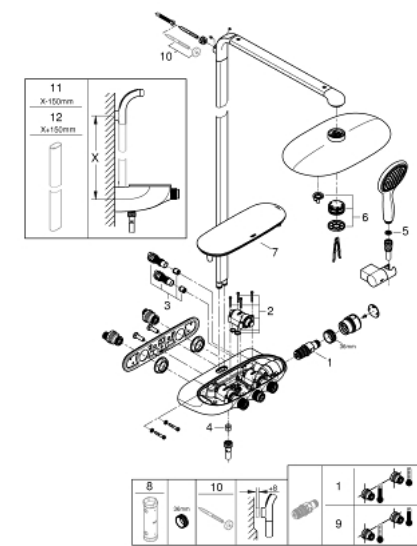

26 250 000 RAINSHOWER SYSTEM SMARTCONTROL DUO 360 ДУШЕВАЯ СИСТЕМА НАСТЕННОГО МОНТАЖА С ТЕРМОСТАТОМ

ЗАПАСНЫЕ ЧАСТИ

1. 1: Компактный термостатический картридж 1/2" (Spare part-nr. 47439000)
  2. 2: Картридж (Spare part-nr. 48297000)
  3. 3: Обратный клапан (Spare part-nr. 4901000M)
  4. 4: Обратный клапан (Spare part-nr. 08565000)
  5. 5: Сетка (Spare part-nr. 0700200M)
  6. 6: Вокма spray с декоративной накладкой (Spare part-nr. 48348000)
  7. 7: Крышка (Spare part-nr. 48482000)
  8. 8: Ключ (Spare part-nr. 49059000)*
  9. 9: GROHE TurboStat картридж 1/2" (Spare part-nr. 47175000)*
  10. 10: Шайба выравнивания (Spare part-nr. 26385000)*
  11. 11: Душевая штанга для переоснащения (Spare part-nr. 48349000)*
  12. 12: Душевая штанга для переоснащения (Spare part-nr. 48350000)*
2. Optional accessories