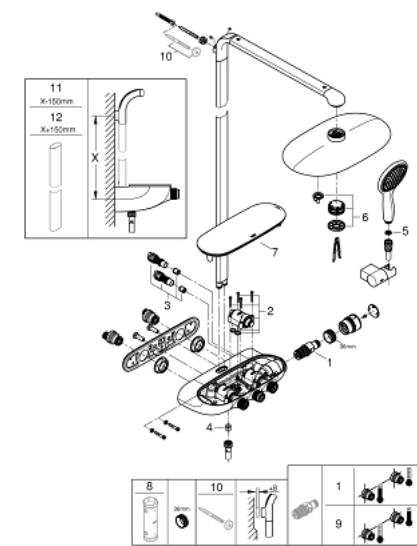

26 250 000 RAINSHOWER SYSTEM SMARTCONTROL DUO 360 ДУШЕВАЯ СИСТЕМА НАСТЕННОГО МОНТАЖА С ТЕРМОСТАТОМ

ЗАПАСНЫЕ ЧАСТИ

1. 1: Компактный термостатический картридж 1/2" (Spare part-nr. 47439000)
  2. 2: Картридж (Spare part-nr. 48297000)
  3. 3: Обратный клапан (Spare part-nr. 4901000M)
  4. 4: Обратный клапан (Spare part-nr. 08565000)
  5. 5: Сетка (Spare part-nr. 0700200M)
  6. 6: Вокота spray с декоративной накладкой (Spare part-nr. 48348000)
  7. 7: Крышка (Spare part-nr. 48482000)
  8. 8: Ключ (Spare part-nr. 49059000)*
  9. 9: GROHE TurboStat картридж 1/2" (Spare part-nr. 47175000)*
  10. 10: Шайба выравнивания (Spare part-nr. 26385000)*
  11. 11: Душевая штанга для переоснащения (Spare part-nr. 48349000)*
  12. 12: Душевая штанга для переоснащения (Spare part-nr. 48350000)*
2. Optional accessories