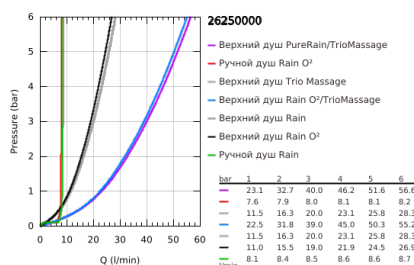

### ОПИСАНИЕ ПРОДУКТА (1/2)

- Colour: хром
- в комплект входят:
  - горизонтальный душевой кронштейн 500 мм
  - термостат внешнего монтажа SmartControl
  - позволяет переключаться между:
    - Rainshower Duo 360 Верхний душ, хромированная душевая поверхность
    - Режимы струи: GROHE PureRain/GROHE Rain O<sup>2</sup> spray\* и TrioMassage
    - ручной душ Power&Soul 115 (27 671)
    - держатель ручного душа (27 055)
    - душевой шланг Silverflex 1750 мм 1/2" x 1/2" (28 388 xxx)
    - минимальный расход воды 10 л/мин
    - GROHE DreamSpray превосходный поток воды
    - GROHE LongLife Finish - стойкое долговечное покрытие
    - GROHE CoolTouch полностью исключается вероятность ожога о внешнюю поверхность
    - GROHE TurboStat компактный картридж с восковым термoelementом
    - GROHE EcoJoy Технология совершенного потока при уменьшенном расходе воды
    - GROHE SafeStop стопор безопасности при 38°C
    - GROHE SafeStop Plus опционно ограничитель температуры на 43°C, включен
    - SmartControl с утапливаемыми металлическими кнопками, нажать для вкл/выкл и повернуть для увеличения напора воды от режима GROHE EcoJoy до максимального напора воды
    - GROHE EasyReach полочка
    - GROHE SpeedClean система против известковых отложений
    - Inner WaterGuide - внутренняя изоляция потока воды
    - совместим с проточным водонагревателем только выше 18 кВт/ч, а также с накопительным водонагревателем (см. Техническую информацию)
    - TwistStop против перекручивания шланга