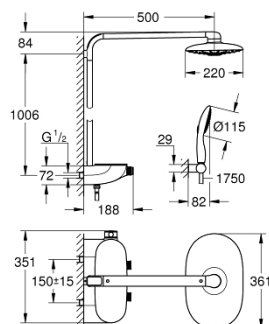

### ОПИСАНИЕ ПРОДУКТА (1/2)

- Colour: хром
- в комплект входят:
  - горизонтальный душевой кронштейн 500 мм
  - термостат внешнего монтажа SmartControl
  - позволяет переключаться между:
    - Rainshower Duo 360 Верхний душ, хромированная душевая поверхность
    - Режимы струи: GROHE PureRain/GROHE Rain O<sup>2</sup> spray\* и TrioMassage
    - ручной душ Power&Soul 115 (27 671)
    - держатель ручного душа (27 055)
    - душевой шланг Silverflex 1750 мм 1/2" x 1/2" (28 388 xxx)
    - минимальный расход воды 10 л/мин
    - GROHE DreamSpray превосходный поток воды
    - GROHE LongLife Finish - стойкое долговечное покрытие
    - GROHE CoolTouch полностью исключается вероятность ожога о внешнюю поверхность
    - GROHE TurboStat компактный картридж с восковым термoelementом
    - GROHE EcoJoy Технология совершенного потока при уменьшенном расходе воды
    - GROHE SafeStop стопор безопасности при 38°C
    - GROHE SafeStop Plus опционно ограничитель температуры на 43°C, включен
    - SmartControl с утапливаемыми металлическими кнопками, нажать для вкл/выкл и повернуть для увеличения напора воды от режима GROHE EcoJoy до максимального напора воды
    - GROHE EasyReach полочка
    - GROHE SpeedClean система против известковых отложений
    - Inner WaterGuide - внутренняя изоляция потока воды
    - совместим с проточным водонагревателем только выше 18 кВт/ч, а также с накопительным водонагревателем (см. Техническую информацию)
    - TwistStop против перекручивания шланга